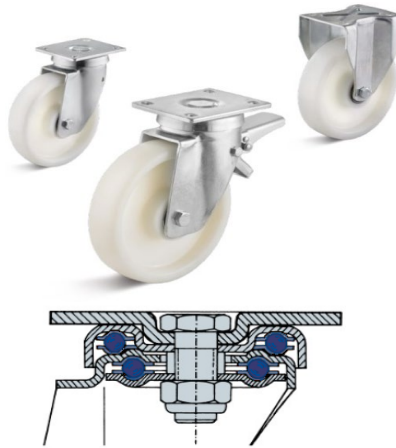

PAM POLYAMIDE WIELEN TOT 1250 KG

PAM POLYAMIDE WHEELS UP TO 1250KG

PAM

tot 1250 kg
Verzinkte plaatstalen
behuizing HO, IHB

Kenmerken:

- Zware plaatstalen behuizing, verzinkt
- Vork met dubbel kogellager
- Polyamide 6 kern
- Bestendig tegen een slag en een stoot
- Uitstekende chemische bestendigheid
- Temp. bereik: -40°/90° C

Materiaal: polyamide PA6

Zwenkwiel	Zwenkwiel met rem	Bokwiel	wiel ø	Breedte	Hoogte	Zwenkgaaffel uitslag	Plaat afmeting	H-H gaten	Gat ø	Max (kg)
L-IHB-PAM-080-K-3 Code: 80047427	L-IHB-PAM-080-K-3-DSV Code: 80047433	B-IHB-PAM-080-K Code: 80047439	80	25	117	38	100 x 85	80 x 60	9	200
L-IHB-PAM-100-K-3 Code: 80047428	L-IHB-PAM-100-K-3-DSV Code: 80047434	B-IHB-PAM-100-K Code: 80047440	100	25	135	38	100 x 85	80 x 60	9	300
L-IHB-PAM-125-K-3 Code: 80047429	L-IHB-PAM-125-K-3-DSV Code: 80047435	B-IHB-PAM-125-K-3 Code: 80047441	125	40	170	45	135 x 110	105 x 80	13	400
L-IHB-PAM-150-K-3 Code: 80047430	L-IHB-PAM-150-K-3-DSV Code: 80047436	B-IHB-PAM-150-K-3 Code: 80047442	150	45	200	45	135 x 110	105 x 80	13	700
L-IHB-PAM-200-K-3 Code: 80047431	L-IHB-PAM-200-K-3-DSV Code: 80047437	B-IHB-PAM-200-K-3 Code: 80047443	200	50	245	64	135 x 110	105 x 80	13	1000
L-IHB-PAM-250-K-3 Code: 80047432	L-IHB-PAM-250-K-3-DSV Code: 80047438	B-IHB-PAM-250-K-3 Code: 80047444	250	60	300	66	135 x 110	105 x 80	13	1250