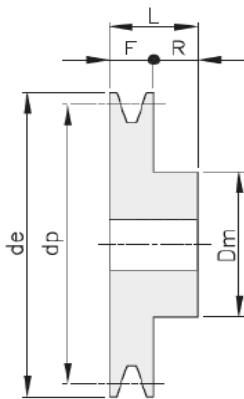

ALUMINIUM V-SNAARSCHIJVEN SPA

ALUMINIUM V-BELT PULLEYS SPA

1SPA 40 t/m 1SPA 500

SPA 1

Materiaal: aluminium

Artikel	Code	Type	Groeven	Afmetingen (mm)						Gewicht (kg)
				dp	de	Dm	F	L		
1SPA 40	56010401	1	1	40	48	29	20	33	0,10	
1SPA 45	56010451	1	1	45	53	35	20	33	0,14	
1SPA 50	56010501	1	1	50	58	35	20	33	0,14	
1SPA 55	56010551	1	1	55	63	40	20	33	0,19	
1SPA 60	56010601	1	1	60	68	40	20	33	0,19	
1SPA 63	56010631	1	1	63	71	41	20	33	0,19	
1SPA 70	56010701	1R	1	70	78	41	20	33	0,22	
1SPA 75	56010751	1R	1	75	83	42	20	33	0,21	
1SPA 80	56010801	1R	1	80	88	42	20	33	0,24	
1SPA 85	56010851	1C	1	85	93	42	20	33	0,25	
1SPA 90	56010901	1C	1	90	98	46	20	33	0,30	
1SPA 95	56010951	1C	1	95	103	48	20	33	0,36	
1SPA 100	56011001	1C	1	100	108	48	20	33	0,36	
1SPA 106	56011061	1C	1	106	114	48	20	33	0,35	
1SPA 110	56011101	1C	1	110	118	48	20	33	0,38	
1SPA 112	56011121	1C	1	112	120	48	20	33	0,40	
1SPA 118	56011181	1D	1	118	126	48	20	33	0,42	
1SPA 120	56011201	1D	1	120	128	48	20	33	0,43	
1SPA 125	56011251	1D	1	125	133	50	20	33	0,42	
1SPA 130	56011301	1D	1	130	138	50	20	33	0,46	
1SPA 140	56011401	1D	1	140	148	54	20	33	0,57	
1SPA 150	56011501	1D	1	150	158	55	20	33	0,60	
1SPA 160	56011601	1D	1	160	168	56	20	33	0,66	
1SPA 170	56011701	1D	1	170	178	57	20	33	0,72	
1SPA 180	56011801	1D	1	180	188	58	20	33	0,75	
1SPA 190	56011901	1D	1	190	198	58	20	33	0,85	
1SPA 200	56012001	1D	1	200	208	60	20	33	0,89	
1SPA 210	56012101	1D	1	210	218	60	20	33	0,89	
1SPA 220	56012201	1D	1	220	228	60	20	33	1,05	
1SPA 224	56012241	1E	1	224	232	60	20	33	0,80	
1SPA 230	56012301	1E	1	230	238	60	20	33	0,90	
1SPA 240	56012401	1E	1	240	248	60	20	33	0,82	
1SPA 250	56012501	1E	1	250	258	60	20	33	0,95	
1SPA 280	56012801	1E	1	280	288	64	20	33	1,10	
1SPA 300	56013001	1E	1	300	308	66	20	33	1,20	
1SPA 320	56013201	1E	1	320	328	70	20	33	1,32	
1SPA 350	56013501	1G	1	350	358	75	20	33	1,45	
1SPA 400	56014001	1G	1	400	408	80	20	33	1,90	
1SPA 450	56014501	1G	1	450	458	83	20	33	2,20	
1SPA 500	56015001	1G	1	500	508	92	20	33	2,50	