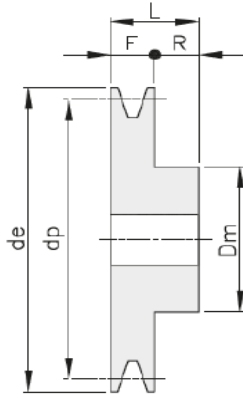

ALUMINIUM V-SNAARSCHIJVEN SPA

ALUMINIUM V-BELT PULLEYS SPA

4SPA 40 t/m 4SPA 500

SPA 4

Materiaal: aluminium

Artikel	Code	Type	Groeven	Afmetingen (mm)						Gewicht (kg)
				dp	de	Dm	F	L		
4SPA 40	56010404	4	4	40	48	-	65	65	0.22	
4SPA 45	56010454	4	4	45	53	-	65	65	0.27	
4SPA 50	56010504	4	4	50	58	-	65	65	0.30	
4SPA 55	56010554	4	4	55	63	-	65	65	0.36	
4SPA 60	56010604	4	4	60	68	-	65	65	0.40	
4SPA 63	56010634	4	4	63	71	-	65	65	0.49	
4SPA 70	56010704	4	4	70	78	-	65	65	0.57	
4SPA 75	56010754	4R	4	75	83	48	65	65	0.77	
4SPA 80	56010804	4R	4	80	88	48	65	65	0.70	
4SPA 85	56010854	4R	4	85	93	48	65	53	0.82	
4SPA 90	56010904	4R	4	90	98	48	65	53	0.82	
4SPA 95	56010954	4C	4	95	103	52	65	53	0.90	
4SPA 100	56011004	4C	4	100	108	52	65	53	0.91	
4SPA 106	56011064	4C	4	106	114	54	65	53	0.94	
4SPA 110	56011104	4C	4	110	118	54	65	53	0.97	
4SPA 112	56011124	4C	4	112	120	54	65	53	1.02	
4SPA 118	56011184	4C	4	118	126	56	65	53	1.09	
4SPA 120	56011204	4C	4	120	128	56	65	53	1.15	
4SPA 125	56011254	4C	4	125	133	56	65	53	1.27	
4SPA 130	56011304	4C	4	130	138	56	65	53	1.30	
4SPA 140	56011404	4C	4	140	148	58	65	53	1.38	
4SPA 150	56011504	4C	4	150	158	65	65	53	1.50	
4SPA 160	56011604	4D	4	160	168	68	65	53	1.70	
4SPA 170	56011704	4D	4	170	178	68	65	53	1.95	
4SPA 180	56011804	4D	4	180	188	68	65	53	1.90	
4SPA 190	56011904	4D	4	190	198	68	65	53	2.05	
4SPA 200	56012004	4D	4	200	208	68	65	53	2.25	
4SPA 210	56012104	4D	4	210	218	68	65	53	2.30	
4SPA 220	56012204	4D	4	220	228	68	65	53	2.44	
4SPA 224	56012244	4E	4	224	232	68	65	53	2.49	
4SPA 230	56012304	4E	4	230	238	68	65	53	2.52	
4SPA 240	56012404	4E	4	240	248	68	65	53	2.40	
4SPA 250	56012504	4E	4	250	258	68	65	53	2.68	
4SPA 280	56012804	4E	4	280	288	68	65	53	2.80	
4SPA 300	56013004	4E	4	300	308	70	65	53	3.22	
4SPA 320	56013204	4E	4	320	328	72	65	53	3.25	
4SPA 350	56013504	4F	4	350	358	76	65	53	4.35	
4SPA 400	56014004	4G	4	400	408	89	65	53	5.15	
4SPA 450	56014504	4F	4	450	458	85	65	53	5.90	
4SPA 500	56015004	4F	4	500	508	88	65	53	6.00	