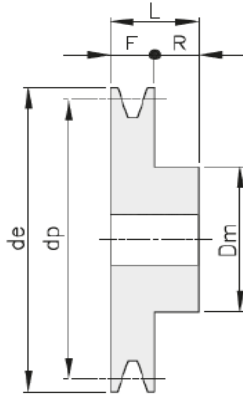

ALUMINIUM V-SNAARSCHIJVEN SPA

ALUMINIUM V-BELT PULLEYS SPA

2SPA 40 t/m 2SPA 500

SPA 2

Materiaal: aluminium

Artikel	Code	Type	Groeven	Afmetingen (mm)						Gewicht (kg)
				dp	de	Dm	F	L		
2SPA 40	56010402	2	2	40	48	29	35	43	0,13	
2SPA 45	56010452	2	2	45	53	35	35	43	0,18	
2SPA 50	56010502	2	2	50	58	35	35	43	0,18	
2SPA 55	56010552	2	2	55	63	40	35	43	0,22	
2SPA 60	56010602	2	2	60	68	40	35	43	0,26	
2SPA 63	56010632	2	2	63	71	41	35	43	0,28	
2SPA 70	56010702	2R	2	70	78	42	35	43	0,32	
2SPA 75	56010752	2R	2	75	83	46	35	43	0,36	
2SPA 80	56010802	2R	2	80	88	46	35	43	0,41	
2SPA 85	56010852	2C	2	85	93	46	35	43	0,40	
2SPA 90	56010902	2C	2	90	98	46	35	43	0,47	
2SPA 95	56010952	2C	2	95	103	48	35	43	0,54	
2SPA 100	56011002	2C	2	100	108	48	35	43	0,55	
2SPA 106	56011062	2C	2	106	114	48	35	43	0,59	
2SPA 110	56011102	2C	2	110	118	48	35	43	0,62	
2SPA 112	56011122	2C	2	112	120	48	35	43	0,66	
2SPA 118	56011182	2D	2	118	126	48	35	43	0,57	
2SPA 120	56011202	2D	2	120	128	48	35	43	0,65	
2SPA 125	56011252	2D	2	125	133	51	35	43	0,63	
2SPA 130	56011302	2D	2	130	138	51	35	43	0,72	
2SPA 140	56011402	2D	2	140	148	55	35	43	0,75	
2SPA 150	56011502	2D	2	150	158	55	35	43	0,89	
2SPA 160	56011602	2D	2	160	168	58	35	43	0,90	
2SPA 170	56011702	2D	2	170	178	58	35	43	1,07	
2SPA 180	56011802	2D	2	180	188	60	35	43	1,10	
2SPA 190	56011902	2D	2	190	198	60	35	43	1,21	
2SPA 200	56012002	2D	2	200	208	62	35	43	1,38	
2SPA 210	56012102	2D	2	210	218	62	35	43	1,30	
2SPA 220	56012202	2D	2	220	228	62	35	43	1,46	
2SPA 224	56012242	2E	2	224	232	62	35	43	1,30	
2SPA 230	56012302	2E	2	230	238	62	35	43	1,50	
2SPA 240	56012402	2E	2	240	248	62	35	35	1,30	
2SPA 250	56012502	2E	2	250	258	62	35	43	1,45	
2SPA 280	56012802	2E	2	280	288	64	35	43	1,70	
2SPA 300	56013002	2E	2	300	308	69	35	45	1,80	
2SPA 320	56013202	2E	2	320	328	70	35	43	2,00	
2SPA 350	56013502	2G	2	350	358	76	35	43	2,30	
2SPA 400	56014002	2G	2	400	408	82	35	43	3,00	
2SPA 450	56014502	2G	2	450	458	85	35	43	3,55	
2SPA 500	56015002	2G	2	500	508	88	35	43	4,15