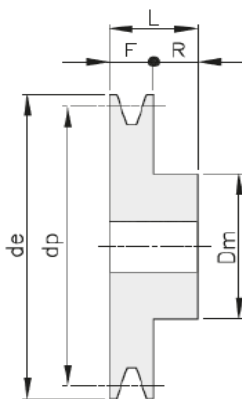

ALUMINIUM V-SNAARSCHIJVEN SPA

ALUMINIUM V-BELT PULLEYS SPA

5SPA 40 t/m 5SPA 500

SPA 5

Materiaal: aluminium

Artikel	Code	Type	Groeven	Afmetingen (mm)						Gewicht (kg)
				dp	de	Dm	F	L		
5SPA 40	56010405	5	5	40	48	-	80	80	0.28	
5SPA 45	56010455	5	5	45	53	-	80	80	0.32	
5SPA 50	56010505	5	5	50	58	-	80	80	0.34	
5SPA 55	56010555	5	5	55	63	-	80	80	0.44	
5SPA 60	56010605	5	5	60	68	-	80	80	0.51	
5SPA 63	56010635	5	5	63	71	-	80	80	0.56	
5SPA 70	56010705	5	5	70	78	-	80	80	0.63	
5SPA 75	56010755	5	5	75	83	-	80	80	0.69	
5SPA 80	56010805	5H	5	80	88	48	80	53	0.75	
5SPA 85	56010855	5H	5	85	93	48	80	53	0.87	
5SPA 90	56010905	5H	5	90	98	48	80	53	1.00	
5SPA 95	56010955	5H	5	95	103	52	80	53	1.13	
5SPA 100	56011005	5C	5	100	108	52	80	53	1.27	
5SPA 106	56011065	5C	5	106	114	52	80	53	1.38	
5SPA 110	56011105	5C	5	110	118	52	80	53	1.51	
5SPA 112	56011125	5C	5	112	120	52	80	53	1.43	
5SPA 118	56011185	5C	5	118	126	60	80	53	1.40	
5SPA 120	56011205	5C	5	120	128	60	80	53	1.41	
5SPA 125	56011255	5C	5	125	133	60	80	53	1.62	
5SPA 130	56011305	5C	5	130	138	60	80	53	1.55	
5SPA 140	56011405	5C	5	140	148	62	80	53	1.67	
5SPA 150	56011505	5C	5	150	158	65	80	53	1.90	
5SPA 160	56011605	5C	5	160	168	68	80	53	2.06	
5SPA 170	56011705	5C	5	170	178	70	80	53	2.25	
5SPA 180	56011805	5C	5	180	188	70	80	53	2.00	
5SPA 190	56011905	5D	5	190	198	70	80	53	2.34	
5SPA 200	56012005	5D	5	200	208	74	80	53	2.89	
5SPA 210	56012105	5D	5	210	218	74	80	53	2.98	
5SPA 220	56012205	5D	5	220	228	74	80	53	3.05	
5SPA 224	56012245	5E	5	224	232	74	80	53	3.19	
5SPA 230	56012305	5E	5	230	238	74	80	53	3.43	
5SPA 240	56012405	5E	5	240	248	74	80	53	3.74	
5SPA 250	56012505	5E	5	250	258	74	80	53	3.89	
5SPA 280	56012805	5E	5	280	288	78	80	53	4.10	
5SPA 300	56013005	5E	5	300	308	78	80	53	4.35	
5SPA 320	56013205	5E	5	320	328	78	80	53	5.23	
5SPA 350	56013505	5F	5	350	358	85	80	53	6.10	
5SPA 400	56014005	5F	5	400	408	85	80	53	6.19	
5SPA 450	56014505	5F	5	450	458	85	80	53	6.66	
5SPA 500	56015005	5F	5	500	508	88	80	53	7.50