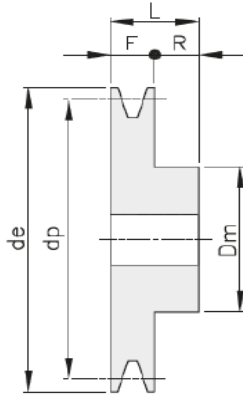

ALUMINIUM V-SNAARSCHIJVEN SPA

ALUMINIUM V-BELT PULLEYS SPA

3SPA 40 t/m 3SPA 500

SPA 3

Materiaal: aluminium

Artikel	Code	Type	Groeven	Afmetingen (mm)					
				dp	de	Dm	F	L	Gewicht (kg)
3SPA 40	56010403	3	3	40	48	-	50	50	0,15
3SPA 45	56010453	3	3	45	53	-	50	50	0,24
3SPA 50	56010503	3	3	50	58	-	50	50	0,22
3SPA 55	56010553	3	3	55	63	-	50	50	0,26
3SPA 60	56010603	3	3	60	68	-	50	50	0,32
3SPA 63	56010633	3	3	63	71	-	50	50	0,36
3SPA 70	56010703	3	3	70	78	-	50	50	0,44
3SPA 75	56010753	3R	3	75	83	48	50	50	0,47
3SPA 80	56010803	3R	3	80	88	48	50	50	0,54
3SPA 85	56010853	3R	3	85	93	48	50	50	0,60
3SPA 90	56010903	3R	3	90	98	48	50	50	0,66
3SPA 95	56010953	3C	3	95	103	48	50	50	0,80
3SPA 100	56011003	3C	3	100	108	48	50	50	0,80
3SPA 106	56011063	3C	3	106	114	48	50	50	0,82
3SPA 110	56011103	3C	3	110	118	48	50	50	0,78
3SPA 112	56011123	3C	3	112	120	48	50	50	0,82
3SPA 118	56011183	3C	3	118	126	51	50	50	0,84
3SPA 120	56011203	3C	3	120	128	51	50	50	0,86
3SPA 125	56011253	3C	3	125	133	51	50	50	0,86
3SPA 130	56011303	3C	3	130	138	51	50	50	0,99
3SPA 140	56011403	3D	3	140	148	55	50	50	1,10
3SPA 150	56011503	3D	3	150	158	59	50	50	1,25
3SPA 160	56011603	3D	3	160	168	60	50	50	1,35
3SPA 170	56011703	3D	3	170	178	60	50	50	1,38
3SPA 180	56011803	3D	3	180	188	62	50	50	1,53
3SPA 190	56011903	3D	3	190	198	62	50	50	1,55
3SPA 200	56012003	3D	3	200	208	62	50	50	1,75
3SPA 210	56012103	3D	3	210	218	62	50	50	1,75
3SPA 220	56012203	3D	3	220	228	62	50	50	1,85
3SPA 224	56012243	3E	3	224	232	62	50	50	1,65
3SPA 230	56012303	3E	3	230	238	62	50	50	1,90
3SPA 240	56012403	3E	3	240	248	62	50	50	2,00
3SPA 250	56012503	3E	3	250	258	62	50	50	1,95
3SPA 280	56012803	3E	3	280	288	65	50	50	2,30
3SPA 300	56013003	3E	3	300	308	68	50	50	2,55
3SPA 320	56013203	3E	3	320	328	74	50	50	2,87
3SPA 350	56013503	3F	3	350	358	76	50	50	3,04
3SPA 400	56014003	3F	3	400	408	82	50	50	3,76
3SPA 450	56014503	3F	3	450	458	85	50	50	4,89
3SPA 500	56015003	3F	3	500	508	93	50	50	5,10