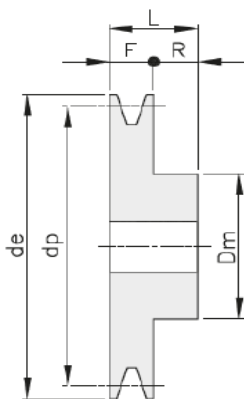

ALUMINIUM V-SNAARSCHIJVEN SPB

ALUMINIUM V-BELT PULLEYS SPB

3SPB 40 t/m 3SPB 500

SPB 3

Materiaal: aluminium

Artikel	Code	Type	Groeven	Afmetingen (mm)						Gewicht (kg)
				dp	de	Dm	F	L		
3SPB 60	56020603	3	3	60	71	-	63	63	0,40	
3SPB 63	56020633	3	3	63	74	-	63	63	0,44	
3SPB 70	56020703	3	3	70	71	-	63	63	0,58	
3SPB 75	56020753	3R	3	75	86	46	63	63	0,72	
3SPB 80	56020803	3R	3	80	91	46	63	63	0,72	
3SPB 85	56020853	3C	3	85	96	46	63	63	0,80	
3SPB 90	56020903	3C	3	90	101	46	63	63	0,94	
3SPB 95	56020953	3C	3	95	106	55	63	63	1,11	
3SPB 100	56021003	3C	3	100	111	55	63	63	1,10	
3SPB 106	56021063	3C	3	106	117	60	63	63	1,15	
3SPB 110	56021103	3C	3	110	121	60	63	63	1,25	
3SPB 112	56021123	3C	3	112	123	60	63	63	1,28	
3SPB 118	56021183	3C	3	118	129	62	63	63	1,28	
3SPB 120	56021203	3C	3	120	131	62	63	63	1,30	
3SPB 125	56021253	3C	3	125	136	62	63	63	1,30	
3SPB 130	56021303	3C	3	130	141	62	63	63	1,50	
3SPB 140	56021403	3C	3	140	151	62	63	63	1,60	
3SPB 150	56021503	3C	3	150	161	62	63	63	1,77	
3SPB 160	56021603	3D	3	160	171	62	63	63	1,80	
3SPB 170	56021703	3D	3	170	181	64	63	63	1,99	
3SPB 180	56021803	3D	3	180	191	64	63	63	2,20	
3SPB 190	56021903	3D	3	190	201	70	63	63	2,24	
3SPB 200	56022003	3D	3	200	211	70	63	63	2,52	
3SPB 210	56022103	3D	3	210	221	72	63	63	2,60	
3SPB 220	56022203	3D	3	220	231	72	63	63	2,60	
3SPB 224	56022243	3E	3	224	235	72	63	63	2,62	
3SPB 230	56022303	3E	3	230	241	72	63	63	2,62	
3SPB 240	56022403	3E	3	240	251	72	63	63	2,80	
3SPB 250	56022503	3E	3	250	261	75	63	63	2,90	
3SPB 280	56022803	3E	3	280	291	75	63	63	3,35	
3SPB 300	56023003	3E	3	300	311	75	63	63	3,45	
3SPB 320	56023203	3E	3	320	331	75	63	63	3,67	
3SPB 350	56023503	3F	3	350	361	78	63	63	4,40	
3SPB 400	56024003	3F	3	400	411	80	63	63	4,86	
3SPB 450	56024503	3F	3	450	461	86	63	63	5,75	
3SPB 500	56025003	3F	3	500	511	86	63	63	6,50