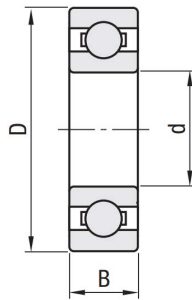

## SERIE 6800

Materiaal: Chroomstaal

Artikel	Code uitvoering		d	D	B	Draaggetallen (N)	
	2RS	ZZ				Dynamisch (Cr)	Statisch (Co)
6800	10068001	10068002	10	19	5	1102	643
6801	10068011	10068012	12	21	5	1143	725
6802	10068021	10068022	15	24	5	1245	976
6803	10068031	10068032	17	26	5	1347	939
6804	10068041	10068042	20	32	7	2082	1429
6805	10068051	10068052	25	37	7	2327	1735
6806	10068061	10068062	30	42	7	2326	1837
6807	10068071	10068072	35	47	7	2408	2041
6808	10068081	10068082	40	52	7	2501	2245
6809	10068091	10068092	45	58	7	4745	3878
6810	10068101	10068102	50	65	7	4898	4337

## SERIE 6900

Materiaal: Chroomstaal

Artikel	Code uitvoering		d	D	B	Draaggetallen (N)	
	2RS	ZZ				Dynamisch (Cr)	Statisch (Co)
6900	10069001	10069002	10	22	6	2602	1398
6901	10069011	10069012	12	24	6	2653	1398
6902	10069021	10069022	15	28	7	3163	1755
6903	10069031	10069032	17	30	7	3398	1949
6904	10069041	10069042	20	37	9	5153	3153
6905	10069051	10069052	25	42	9	5755	3755
6906	10069061	10069062	30	47	9	5949	4051
6907	10069071	10069072	35	55	10	7512	5408
6908	10069081	10069082	40	62	12	9561	7051
6909	10069091	10069092	45	68	12	9796	7551
6910	10069101	10069102	50	72	12	10102	8102