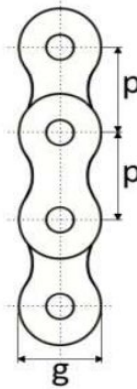

METEOR FLYERKetting

METEOR LEAF CHAINS

Lichte (LL) en zware (LH) serie

Buitenverbindingsplaat

Binnenverbindingsplaat

Verbindingspin

Lichte serie LL

Type	Code	Platen-combinatie	mm		inch		Afmetingen [mm]			N min
			Steek / p	l1	d1	s	g			
LL 0822	44400822	2x2	12,70	1/2	8,9	4,45	1,6	10,92	18200	
LL 0844	44400844	4x4	12,70	1/2	15,7	4,45	1,6	10,92	36400	
LL 0866	44400866	6x6	12,70	1/2	22,3	4,45	1,6	10,92	54600	
LL 0888	44400888	8x8	12,70	1/2	29,1	4,45	1,6	10,92	72800	
LL 1022	44401022	2x2	15,875	5/8	9,0	5,08	1,6	13,6	22700	
LL 1044	44401044	4x4	15,875	5/8	15,8	5,08	1,6	13,6	45400	
LL 1066	44401066	6x6	15,875	5/8	22,6	5,08	1,6	13,6	68100	
LL 1088	44401088	8x8	15,875	5/8	29,4	5,08	1,6	13,6	90800	
LL 1222	44401222	2x2	19,05	3/4	10,3	5,72	1,9	16,1	29500	
LL 1243	44401243	4x3	19,05	3/4	16,4	5,72	1,9	16,1	51650	
LL 1244	44401244	4x4	19,05	3/4	18,3	5,72	1,9	16,1	59000	
LL 1254	44401254	5x4	19,05	3/4	20,5	5,72	1,9	16,1	59000	
LL 1265	44401265	6x5	19,05	3/4	24,4	5,72	1,9	16,1	81100	
LL 1266	44401266	6x6	19,05	3/4	26,3	5,72	1,9	16,1	88500	
LL 1622	44401622	2x2	25,40	1	15,9	8,28	3,1	20,3	58000	
LL 1644	44401644	4x4	25,40	1	28,7	8,28	3,1	20,3	116000	
LL 1666	44401666	6x6	25,40	1	41,5	8,28	3,1	20,3	174000	
LL 1688	44401688	8x8	25,40	1	54,0	8,28	3,1	20,3	240000	