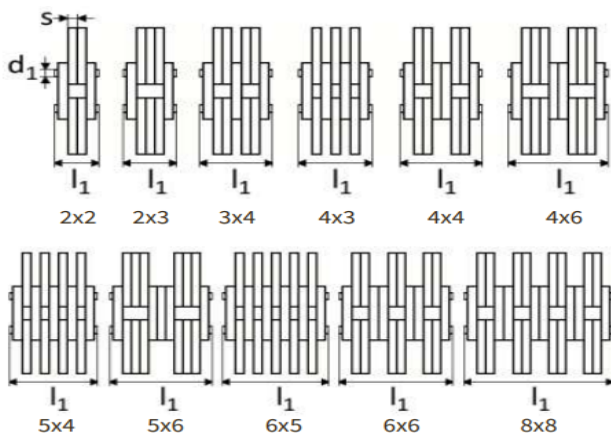

METEOR FLYERKetting

METEOR LEAF CHAINS

Lichte (LL) en zware (LH) serie

Buitenverbindingsplaat

Binnenverbindingsplaat

Lichte serie LL

Type	Code	Platen-combinatie	mm		inch		Afmetingen [mm]			N min
			Steek / p	l1	d1	s	g			
LL 0822	44400822	2x2	12,70	1/2	8,9	4,45	1,6	10,92	18200	
LL 0844	44400844	4x4	12,70	1/2	15,7	4,45	1,6	10,92	36400	
LL 0866	44400866	6x6	12,70	1/2	22,3	4,45	1,6	10,92	54600	
LL 0888	44400888	8x8	12,70	1/2	29,1	4,45	1,6	10,92	72800	
LL 1022	44401022	2x2	15,875	5/8	9,0	5,08	1,6	13,6	22700	
LL 1044	44401044	4x4	15,875	5/8	15,8	5,08	1,6	13,6	45400	
LL 1066	44401066	6x6	15,875	5/8	22,6	5,08	1,6	13,6	68100	
LL 1088	44401088	8x8	15,875	5/8	29,4	5,08	1,6	13,6	90800	
LL 1222	44401222	2x2	19,05	3/4	10,3	5,72	1,9	16,1	29500	
LL 1243	44401243	4x3	19,05	3/4	16,4	5,72	1,9	16,1	51650	
LL 1244	44401244	4x4	19,05	3/4	18,3	5,72	1,9	16,1	59000	
LL 1254	44401254	5x4	19,05	3/4	20,5	5,72	1,9	16,1	59000	
LL 1265	44401265	6x5	19,05	3/4	24,4	5,72	1,9	16,1	81100	
LL 1266	44401266	6x6	19,05	3/4	26,3	5,72	1,9	16,1	88500	
LL 1622	44401622	2x2	25,40	1	15,9	8,28	3,1	20,3	58000	
LL 1644	44401644	4x4	25,40	1	28,7	8,28	3,1	20,3	116000	
LL 1666	44401666	6x6	25,40	1	41,5	8,28	3,1	20,3	174000	
LL 1688	44401688	8x8	25,40	1	54,0	8,28	3,1	20,3	240000	

Zware serie LH

Type	Code	Platen-combinatie	mm		inch		Afmetingen [mm]			N min
			Steek / p	l1	d1	s	g			
LH 1034	44411034	3x4	15,875	5/8	20,0	5,94	2,4	14,8	50100	
LH 1044	44411044	4x4	15,875	5/8	22,5	5,94	2,4	14,8	66800	
LH 1046	44411046	4x6	15,875	5/8	27,5	5,94	2,4	14,8	66800	
LH 1066	44411066	6x6	15,875	5/8	32,0	5,94	2,4	14,8	100200	
LH 1223	44411223	2x3	19,05	3/4	19,2	7,94	3,1	18,0	48900	
LH 1234	44411234	3x4	19,05	3/4	25,4	7,94	3,1	18,0	73400	
LH 1244	44411244	4x4	19,05	3/4	28,6	7,94	3,1	18,0	97800	
LH 1246	44411246	4x6	19,05	3/4	36,0	7,94	3,1	18,0	97800	
LH 1256	44411256	5x6	19,05	3/4	38,5	7,94	3,1	18,0	97800	
LH 1266	44411266	6x6	19,05	3/4	41,5	7,94	3,1	18,0	146800	
LH 1623	44411623	2x3	25,4	1	24,0	9,54	3,8	24,1	84500	
LH 1634	44411634	3x4	25,4	1	31,5	9,54	3,8	24,1	126700	
LH 1644	44411644	4x4	25,4	1	35,8	9,54	3,8	24,1	169000	
LH 1646	44411646	4x6	25,4	1	44,0	9,54	3,8	24,1	169000	
LH 1666	44411666	6x6	25,4	1	52,2	9,54	3,8	24,1	253500	
LH 1688	44411688	8x8	25,4	1	69,2	9,54	3,8	24,1	338000