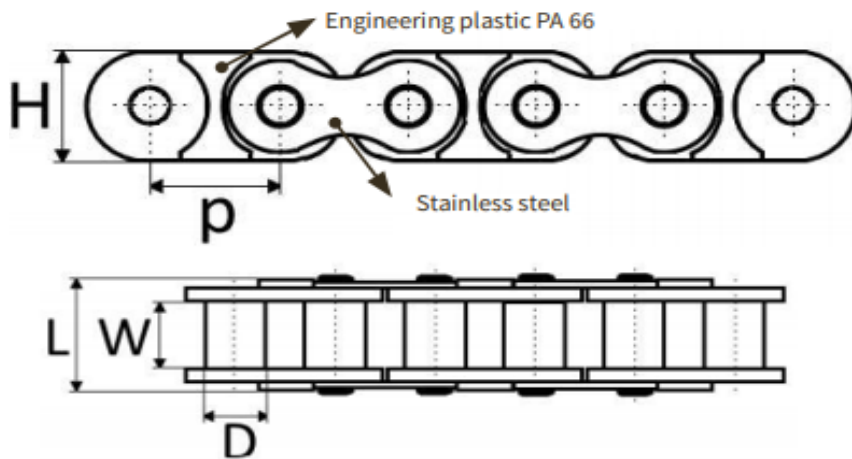

Snelheid: max. 1 m/s

Druk: max. 8 N/mm²

**Temperatuur-
bereik:** -40 / 80 °C

Type	Code	Afmetingen [mm]					Breukbelasting
		Steek / p	D	W	L	H	N min
RF 06B-1 PL	44506100	9,525	6,35	5,72	19	8,26	
RF 08B-1 PL	44508100	12,70	8,51	7,75	24	11,81	
RF 10B-1 PL	44510100	15,875	10,16	9,65	27	14,73	
RF 12B-1 PL	44512100	19,05	11,60	14,00	26	18,2	3500