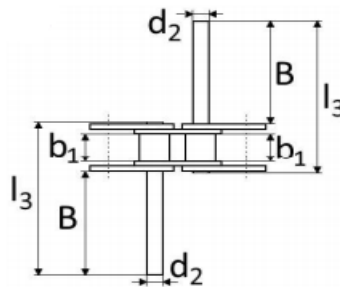

Afwisselende zijdes - 5