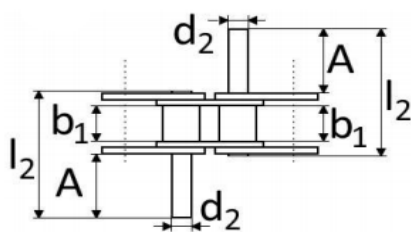

Afwisselende zijdes - 4