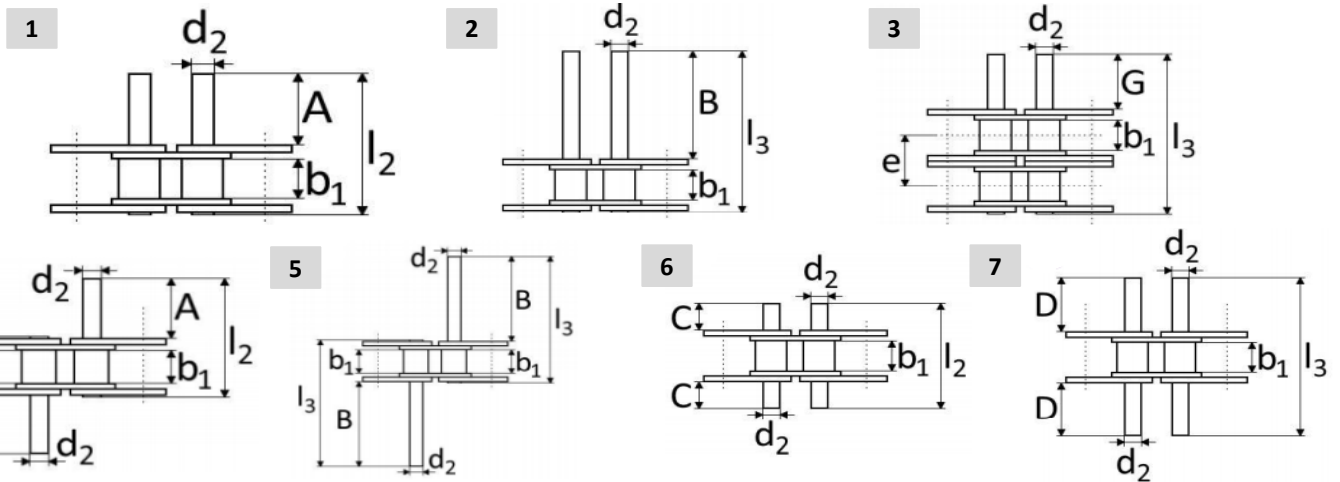

## METEOR ROLLER CHAINS WITH EXTENDED PINS

Ketting op aanvraag - éénzijdig, afwisselende zijdes of dubbelzijdig - glatte pen of met groef

Complete ketting op aanvraag

### Glatte pen

Afmetingen [mm]

Type pen	Steek	b1 min	d2 max	l2	l3	l4	l5	n	k	A	B	C	D	E	F	G	H
06B	9,525	5,72	3,28	23,7	33,9	24,4	34,7	0,8	1,8	11,6	21,8	6,3	11,4	11,0	20,5	11,0	10,0
08B	12,70	7,75	4,45	30,9	44,8	32,8	46,8	0,8	2,9	15,0	28,8	8,1	15,0	14,0	28,2	15,0	14,2
10B	15,875	9,65	5,08	35,7	52,3	36,7	54,3	0,8	2,3	17,8	34,5	9,7	17,8	16,8	33,4	17,8	16,8
12B	19,05	11,68	5,72	42,1	61,6	43,1	62,5	1,0	2,4	21,1	40,6	11,4	21,1	19,8	39,1	21,1	19,8
16B	25,40	17,02	8,28	67,1	98,8	69,2	99,4	1,4	3,4	34,0	65,5	17,7	33,6	32,2	62,0	33,0	30,5
20B	31,75	19,56	10,19	76,8	113,3	79,9	116,4	3,3	4,6	38,2	74,7	20,4	38,6	36,8	73,1	38,8	37,2
24B	38,10	25,40	14,63	100,9	149,9	106,1	154,4	4,2	6,4	49,9	98,9	26,5	50,9	48,8	97,1	50,6	48,8