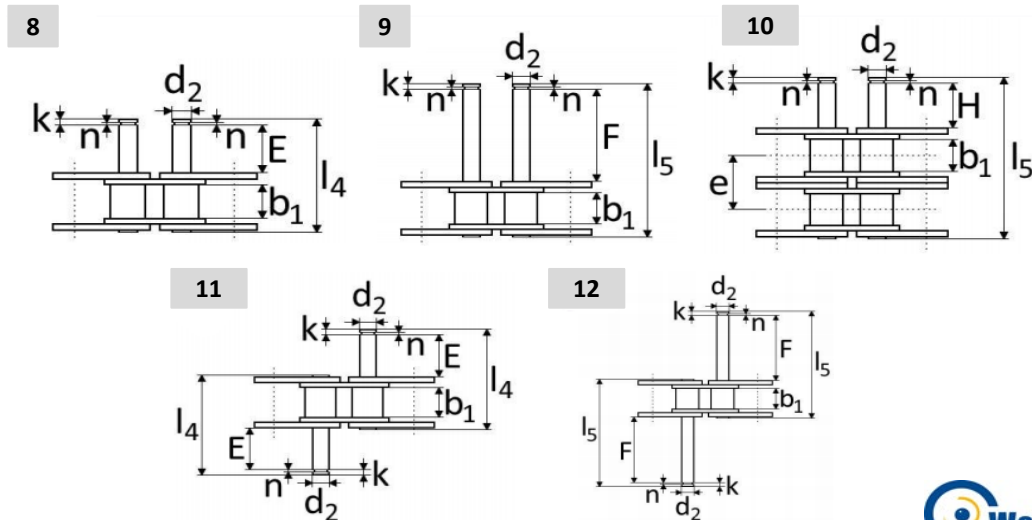

## METEOR ROLLER CHAINS WITH EXTENDED PINS

Ketting op aanvraag - éénzijdig, afwisselende zijdes of dubbelzijdig - glatte pen of met groef

Complete ketting op aanvraag

### Glatte pen

Afmetingen [mm]

Type pen	Steek	b1 min	d2 max	l2	l3	l4	l5	n	k	A	B	C	D	E	F	G	H
06B	9,525	5,72	3,28	23,7	33,9	24,4	34,7	0,8	1,8	11,6	21,8	6,3	11,4	11,0	20,5	11,0	10,0
08B	12,70	7,75	4,45	30,9	44,8	32,8	46,8	0,8	2,9	15,0	28,8	8,1	15,0	14,0	28,2	15,0	14,2
10B	15,875	9,65	5,08	35,7	52,3	36,7	54,3	0,8	2,3	17,8	34,5	9,7	17,8	16,8	33,4	17,8	16,8
12B	19,05	11,68	5,72	42,1	61,6	43,1	62,5	1,0	2,4	21,1	40,6	11,4	21,1	19,8	39,1	21,1	19,8
16B	25,40	17,02	8,28	67,1	98,8	69,2	99,4	1,4	3,4	34,0	65,5	17,7	33,6	32,2	62,0	33,0	30,5
20B	31,75	19,56	10,19	76,8	113,3	79,9	116,4	3,3	4,6	38,2	74,7	20,4	38,6	36,8	73,1	38,8	37,2
24B	38,10	25,40	14,63	100,9	149,9	106,1	154,4	4,2	6,4	49,9	98,9	26,5	50,9	48,8	97,1	50,6	48,8

### Pen met groef

Afmetingen [mm]

Type pen	Steek	b1 min	d2 max	l2	l3	l4	l5	n	k	A	B	C	D	E	F	G	H
06B	9,525	5,72	3,28	23,7	33,9	24,4	34,7	0,8	1,8	11,6	21,8	6,3	11,4	11,0	20,5	11,0	10,0
08B	12,70	7,75	4,45	30,9	44,8	32,8	46,8	0,8	2,9	15,0	28,8	8,1	15,0	14,0	28,2	15,0	14,2
10B	15,875	9,65	5,08	35,7	52,3	36,7	54,3	0,8	2,3	17,8	34,5	9,7	17,8	16,8	33,4	17,8	16,8
12B	19,05	11,68	5,72	42,1	61,6	43,1	62,5	1,0	2,4	21,1	40,6	11,4	21,1	19,8	39,1	21,1	19,8
16B	25,40	17,02	8,28	67,1	98,8	69,2	99,4	1,4	3,4	34,0	65,5	17,7	33,6	32,2	62,0	33,0	30,5
20B	31,75	19,56	10,19	76,8	113,3	79,9	116,4	3,3	4,6	38,2	74,7	20,4	38,6	36,8	73,1	38,8	37,2
24B	38,10	25,40	14,63	100,9	149,9	106,1	154,4	4,2	6,4	49,9	98,9	26,5	50,9	48,8	97,1	50,6	48,8