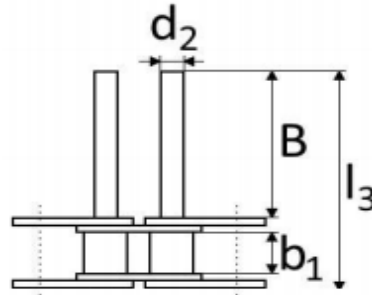

Eénzijdig - 2