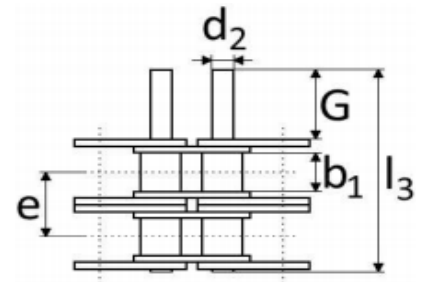

Eénzijdig - 3

Type	Code	Code	Code
06B	43406101	43406102	43406103
08B	43408101	43408102	43408103
10B	43410101	43410102	43410103
12B	43412101	43412102	43412103
16B	43416101	43416102	43416103
20B	43420101	43420102	43420103
24B	43424101	43424102	43424103