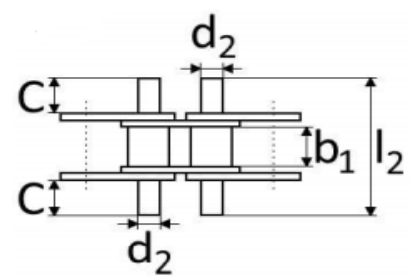

Dubbelzijdig - 6

Type	Code	Code	Code
06B	43406104	43406105	43406106
08B	43408104	43408105	43408106
10B	43410104	43410105	43410106
12B	43412104	43412105	43412106
16B	43416104	43416105	43416106
20B	43420104	43420105	43420106
24B	43424104	43424105	43424106