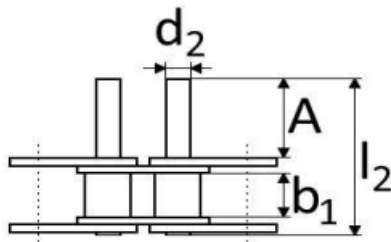

METEOR ROLLENKETING MET VERLENGDE PENNEN

METEOR ROLLER CHAINS WITH EXTENDED PINS

Eénzijdig, afwisselende zijdes of dubbelzijdig - gladde pen of met groef

Eénzijdig - 1