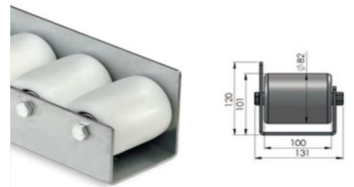

Rollerbaan:

Gemaakt van gegalvaniseerd plaatstaal
(dikte 4 mm)
Lengte op aanvraag
beide profielen max 2,975 meter

998-KN82

| Artikel | Code | Steek mm | Materiaal | Lager | Capaciteit per roller kg |
|---------------------|----------|-------------|-----------|---------------------|-----------------------------|
| 998-SRS100-85-KN82 | 80029192 | 85 | Polyamide | Diepgroefkogellager | 1000 |
| 998-SRS100-170-KN82 | 80029193 | 170 | Polyamide | Diepgroefkogellager | 1000 |

998-VN82

| Artikel | Code | Steek mm | Materiaal | Lager | Capaciteit per roller kg |
|---------------------|----------|-------------|--------------|---------------------|-----------------------------|
| 998-SRS100-85-VN82 | 80029194 | 85 | Polyurethaan | Diepgroefkogellager | 700 |
| 998-SRS100-170-VN82 | 80029195 | 170 | Polyurethaan | Diepgroefkogellager | 700 |