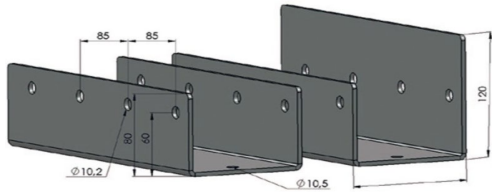

ROLLENRAILS ZWAARLASTROLLERBAAN

ROLLER RAILS HEAVY-DUTY ROLLER TRACK

Zwaarlast rol series - 998, 999

998-SRS100
&
999-SRS100

Zwaarlast rollen

Rollers:

Polyamide of polyurethaan \varnothing 82 mm
Capaciteit 700/1000 kg/roller

Rollerbaan:

Gemaakt van gegalvaniseerd plaatstaal
(dikte 4 mm)
Lengte op aanvraag
beide profielen max 2,975 meter

998-KN82

| Artikel | Code | Steek mm | Materiaal | Lager | Capaciteit per roller kg |
|---------------------|----------|-------------|-----------|---------------------|-----------------------------|
| 998-SRS100-85-KN82 | 80029192 | 85 | Polyamide | Diepgroefkogellager | 1000 |
| 998-SRS100-170-KN82 | 80029193 | 170 | Polyamide | Diepgroefkogellager | 1000 |

998-VN82

| Artikel | Code | Steek mm | Materiaal | Lager | Capaciteit per roller kg |
|---------------------|----------|-------------|--------------|---------------------|-----------------------------|
| 998-SRS100-85-VN82 | 80029194 | 85 | Polyurethaan | Diepgroefkogellager | 700 |
| 998-SRS100-170-VN82 | 80029195 | 170 | Polyurethaan | Diepgroefkogellager | 700 |