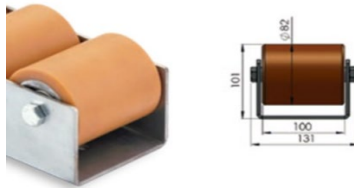

ROLLENRAILS ZWAARLASTROLLERBAAN

ROLLER RAILS HEAVY-DUTY ROLLER TRACK

Zwaarlast rol series - 998, 999

998-SRS100
&
999-SRS100

Zwaarlast rollen

Rollers:

Polyamide of polyurethaan \varnothing 82 mm
Capaciteit 700/1000 kg/roller

Rollerbaan:

Gemaakt van gegalvaniseerd plaatstaal
(dikte 4 mm)
Lengte op aanvraag
beide profielen max 2,975 meter

998-KN82

| Artikel | Code | Steek mm | Materiaal | Lager | Capaciteit per roller kg |
|---------------------|----------|-------------|-----------|---------------------|-----------------------------|
| 998-SRS100-85-KN82 | 80029192 | 85 | Polyamide | Diepgroefkogellager | 1000 |
| 998-SRS100-170-KN82 | 80029193 | 170 | Polyamide | Diepgroefkogellager | 1000 |

998-VN82

| Artikel | Code | Steek mm | Materiaal | Lager | Capaciteit per roller kg |
|---------------------|----------|-------------|--------------|---------------------|-----------------------------|
| 998-SRS100-85-VN82 | 80029194 | 85 | Polyurethaan | Diepgroefkogellager | 700 |
| 998-SRS100-170-VN82 | 80029195 | 170 | Polyurethaan | Diepgroefkogellager | 700 |