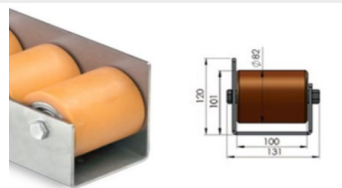

999-KN82

Artikel	Code	Steek mm	Materiaal	Lager	Capaciteit per roller kg
998-SRS100-85-KN82-3	80014772	85	Polyamide	Diepgroefkogellager	1000
998-SRS100-170-KN82-3	80014771	170	Polyamide	Diepgroefkogellager	1000