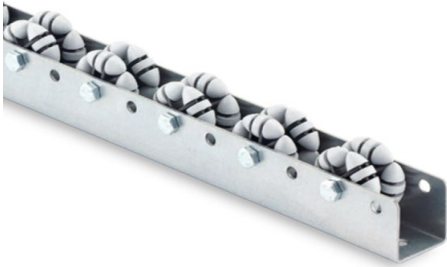

ALLE KANTEN ROLLENRAILS

ROLLER RAILS MULTI-DIRECTIONAL

Multidirectionele series - ASRS

**ASRS10
&
ASRS50**

Multidirectionele roller

Rollers

Polyamide

Rollerbaan

Gemaakt van gegalvaniseerd plaatstaal

Lengte op aanvraag.

Type ASRS10 & ASRS60 - max. lengte

6 meter

Type ASRS50 & ASRS80 - max. lengte

2,966 meter

ASRS10

| Artikel | Code | Steek mm | Materiaal | Lager | Capaciteit per roller kg |
|------------|----------|-------------|-----------|-----------|-----------------------------|
| ASRS10-050 | 80014882 | 50 | Plastic | Glijlager | 5 |
| ASRS10-075 | 80014883 | 75 | Plastic | Glijlager | 5 |
| ASRS10-100 | 80014880 | 100 | Plastic | Glijlager | 5 |
| ASRS10-125 | 80014881 | 125 | Plastic | Glijlager | 5 |

ASRS50

| Artikel | Code | Steek mm | Materiaal | Lager | Capaciteit per roller kg |
|------------|----------|-------------|-----------|-----------|-----------------------------|
| ASRS50-066 | 80014964 | 66 | Plastic | Glijlager | 10 |
| ASRS50-100 | 80014961 | 100 | Plastic | Glijlager | 10 |
| ASRS50-133 | 80014962 | 133 | Plastic | Glijlager | 10 |
| ASRS50-166 | 80014963 | 166 | Plastic | Glijlager | 10 |

Gemaakt van gegalvaniseerd plaatstaal

Lengte op aanvraag.

Type ASRS10 & ASRS60 - max. lengte

6 meter

Type ASRS50 & ASRS80 - max. lengte

2,966 meter

ASRS60

| Artikel | Code | Steek mm | Materiaal | Lager | Capaciteit per roller kg |
|------------|----------|-------------|-----------|-----------|-----------------------------|
| ASRS60-066 | 80014966 | 66 | Plastic | Glijlager | 20 |
| ASRS60-100 | 80014967 | 100 | Plastic | Glijlager | 20 |
| ASRS60-133 | 80014968 | 133 | Plastic | Glijlager | 20 |
| ASRS60-166 | 80014969 | 166 | Plastic | Glijlager | 20 |