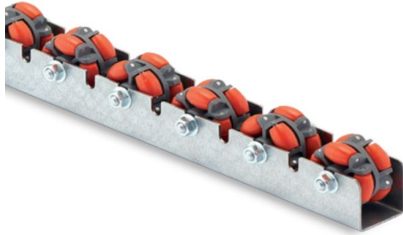

ALLE KANTEN ROLLENRAILS

ROLLER RAILS MULTI-DIRECTIONAL

Multidirectionele series - AWRS

AWRS60-A
&
AWRS80-A

Multidirectionele roller

Rollers

Polyamide rollers (of PUR) met RVS as
Rollers zijn uitgerust met 6 ribben

Rollerbaan

Gemaakt van gegalvaniseerd plaatstaal
Lengte op aanvraag.

Type AWRS40 - max. lengte 2,975 meter
Type AWRS48 & AWRS80 - max. lengte 2,950 meter