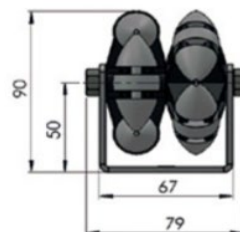

Gemaakt van gegalvaniseerd plaatstaal

Lengte op aanvraag.

Type ASRS10 & ASRS60 - max. lengte

6 meter

Type ASRS50 & ASRS80 - max. lengte

2,966 meter

ASRS10

| Artikel | Code | Steek mm | Materiaal | Lager | Capaciteit per roller kg |
|------------|----------|-------------|-----------|-----------|-----------------------------|
| ASRS10-050 | 80014882 | 50 | Plastic | Glijlager | 5 |
| ASRS10-075 | 80014883 | 75 | Plastic | Glijlager | 5 |
| ASRS10-100 | 80014880 | 100 | Plastic | Glijlager | 5 |
| ASRS10-125 | 80014881 | 125 | Plastic | Glijlager | 5 |

Gemaakt van gegalvaniseerd plaatstaal

Lengte op aanvraag.

Type ASRS10 & ASRS60 - max. lengte

6 meter

Type ASRS50 & ASRS80 - max. lengte

2,966 meter

ASRS60

| Artikel | Code | Steek mm | Materiaal | Lager | Capaciteit per roller kg |
|------------|----------|-------------|-----------|-----------|-----------------------------|
| ASRS60-066 | 80014966 | 66 | Plastic | Glijlager | 20 |
| ASRS60-100 | 80014967 | 100 | Plastic | Glijlager | 20 |
| ASRS60-133 | 80014968 | 133 | Plastic | Glijlager | 20 |
| ASRS60-166 | 80014969 | 166 | Plastic | Glijlager | 20 |

ASRS80

| Artikel | Code | Steek mm | Materiaal | Lager | Capaciteit per roller kg |
|------------|----------|-------------|-----------|-----------|-----------------------------|
| ASRS80-100 | 80014975 | 100 | Plastic | Glijlager | 40 |
| ASRS80-133 | 80014976 | 133 | Plastic | Glijlager | 40 |
| ASRS80-166 | 80014977 | 166 | Plastic | Glijlager | 40 |
| ASRS80-200 | 80014978 | 200 | Plastic | Glijlager | 40 |