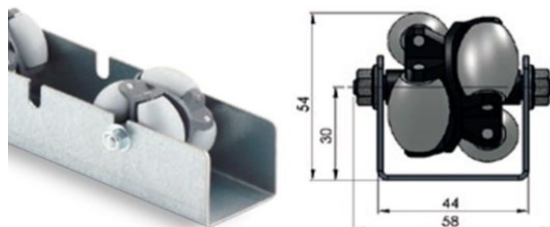

Rollerbaan

Gemaakt van gegalvaniseerd plaatstaal
Lengte op aanvraag.

Type AWRS40 - max. lengte 2,975 meter
Type AWRS48 & AWRS80 - max. lengte
2,950 meter

AWRS40

| Artikel | Code | Steek <i>mm</i> | Materiaal | Lager | Capaciteit per roller <i>kg</i> |
|--------------|----------|--------------------|-----------|-----------|------------------------------------|
| AWRS40-050-A | 80015035 | 50 | Poylamide | Glijlager | 10 |
| AWRS40-075-A | 80040497 | 75 | Poylamide | Glijlager | 10 |
| AWRS40-100-A | 80026767 | 100 | Poylamide | Glijlager | 10 |
| AWRS40-150-A | 80040498 | 150 | Poylamide | Glijlager | 10 |
| AWRS40-200-A | 80040500 | 200 | Poylamide | Glijlager | 10 |

AWRS48

| Artikel | Code | Steek <i>mm</i> | Materiaal | Lager | Capaciteit per roller <i>kg</i> |
|--------------|----------|--------------------|-----------|-----------|------------------------------------|
| AWRS48-050-A | 80015038 | 50 | Polyamide | Glijlager | 15 |
| AWRS48-100-A | 80015036 | 100 | Polyamide | Glijlager | 15 |
| AWRS48-150-A | 80024074 | 150 | Polyamide | Glijlager | 15 |
| AWRS48-200-A | 80027788 | 200 | Polyamide | Glijlager | 15 |