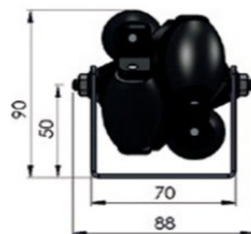

Rollerbaan

Gemaakt van gegalvaniseerd plaatstaal
Lengte op aanvraag.

Type AWRS40 - max. lengte 2,975 meter
Type AWRS48 & AWRS80 - max. lengte 2,950 meter

AWRS60

| Artikel | Code | Steek <i>mm</i> | Materiaal | Lager | Capaciteit per roller <i>kg</i> |
|--------------|----------|--------------------|-----------|-----------|------------------------------------|
| AWRS60-100-A | 80015041 | 100 | Poylamide | Glijlager | 20 |
| AWRS60-150-A | 80015042 | 150 | Poylamide | Glijlager | 20 |
| AWRS60-200-A | 80027826 | 200 | Poylamide | Glijlager | 20 |

AWRS48

| Artikel | Code | Steek <i>mm</i> | Materiaal | Lager | Capaciteit per roller <i>kg</i> |
|--------------|----------|--------------------|-----------|-----------|------------------------------------|
| AWRS80-100-A | 80015044 | 100 | Polyamide | Glijlager | 40 |
| AWRS80-150-A | 80040501 | 150 | Polyamide | Glijlager | 40 |
| AWRS80-200-A | 80040503 | 200 | Polyamide | Glijlager | 40 |