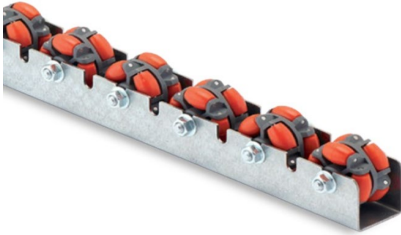

ALLE KANTEN ROLLENRAILS ROLLER RAILS MULTI-DIRECTIONAL

Multidirectionele series - AWRS

**AWRS40-A
&
AWRS48-A**