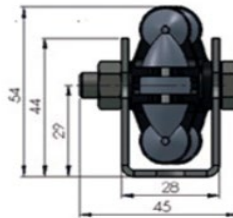

ALLE KANTEN ROLLENRAILS

ROLLER RAILS MULTI-DIRECTIONAL

Multidirectionele series - ASRS

**ASRS10
&
ASRS50**

Multidirectionele roller

Rollers

Polyamide

Rollerbaan

Gemaakt van gegalvaniseerd plaatstaal

Lengte op aanvraag.

Type ASRS10 & ASRS60 - max. lengte

6 meter

Type ASRS50 & ASRS80 - max. lengte

2,966 meter

ASRS10

| Artikel | Code | Steek mm | Materiaal | Lager | Capaciteit per roller kg |
|------------|----------|-------------|-----------|-----------|-----------------------------|
| ASRS10-050 | 80014882 | 50 | Plastic | Glijlager | 5 |
| ASRS10-075 | 80014883 | 75 | Plastic | Glijlager | 5 |
| ASRS10-100 | 80014880 | 100 | Plastic | Glijlager | 5 |
| ASRS10-125 | 80014881 | 125 | Plastic | Glijlager | 5 |

Gemaakt van gegalvaniseerd plaatstaal

Lengte op aanvraag.

Type ASRS10 & ASRS60 - max. lengte

6 meter

Type ASRS50 & ASRS80 - max. lengte

2,966 meter

ASRS60

| Artikel | Code | Steek mm | Materiaal | Lager | Capaciteit per roller kg |
|------------|----------|-------------|-----------|-----------|-----------------------------|
| ASRS60-066 | 80014966 | 66 | Plastic | Glijlager | 20 |
| ASRS60-100 | 80014967 | 100 | Plastic | Glijlager | 20 |
| ASRS60-133 | 80014968 | 133 | Plastic | Glijlager | 20 |
| ASRS60-166 | 80014969 | 166 | Plastic | Glijlager | 20 |