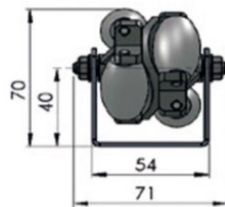

AWRS48

| Artikel | Code | Steek <i>mm</i> | Materiaal | Lager | Capaciteit per roller <i>kg</i> |
|--------------|----------|--------------------|-----------|-----------|------------------------------------|
| AWRS48-050-A | 80015038 | 50 | Polyamide | Glijlager | 15 |
| AWRS48-100-A | 80015036 | 100 | Polyamide | Glijlager | 15 |
| AWRS48-150-A | 80024074 | 150 | Polyamide | Glijlager | 15 |
| AWRS48-200-A | 80027788 | 200 | Polyamide | Glijlager | 15 |

ALLE KANTEN ROLLENRAILS

ROLLER RAILS MULTI-DIRECTIONAL

Multidirectionele series - AWRS

AWRS60-A
&
AWRS80-A

Multidirectionele roller

Rollers

Polyamide rollers (of PUR) met RVS as
Rollers zijn uitgerust met 6 ribben

Rollerbaan

Gemaakt van gegalvaniseerd plaatstaal
Lengte op aanvraag.

Type AWRS40 - max. lengte 2,975 meter
Type AWRS48 & AWRS80 - max. lengte 2,950 meter

AWRS60

| Artikel | Code | Steek <i>mm</i> | Materiaal | Lager | Capaciteit per roller <i>kg</i> |
|--------------|----------|--------------------|-----------|-----------|------------------------------------|
| AWRS60-100-A | 80015041 | 100 | Poylamide | Glijlager | 20 |
| AWRS60-150-A | 80015042 | 150 | Poylamide | Glijlager | 20 |
| AWRS60-200-A | 80027826 | 200 | Poylamide | Glijlager | 20 |