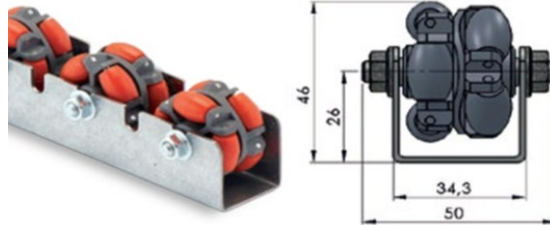

ALLE KANTEN ROLLENRAILS ROLLER RAILS MULTI-DIRECTIONAL

Multidirectionele series - AWRS

**AWRS40-A
&
AWRS48-A**