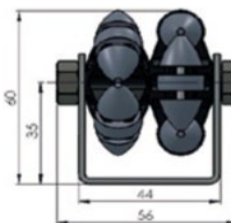

Gemaakt van gegalvaniseerd plaatstaal

Lengte op aanvraag.

Type ASRS10 & ASRS60 - max. lengte

6 meter

Type ASRS50 & ASRS80 - max. lengte

2,966 meter

ASRS10

| Artikel | Code | Steek mm | Materiaal | Lager | Capaciteit per roller kg |
|------------|----------|-------------|-----------|-----------|-----------------------------|
| ASRS10-050 | 80014882 | 50 | Plastic | Glijlager | 5 |
| ASRS10-075 | 80014883 | 75 | Plastic | Glijlager | 5 |
| ASRS10-100 | 80014880 | 100 | Plastic | Glijlager | 5 |
| ASRS10-125 | 80014881 | 125 | Plastic | Glijlager | 5 |

ASRS50

| Artikel | Code | Steek mm | Materiaal | Lager | Capaciteit per roller kg |
|------------|----------|-------------|-----------|-----------|-----------------------------|
| ASRS50-066 | 80014964 | 66 | Plastic | Glijlager | 10 |
| ASRS50-100 | 80014961 | 100 | Plastic | Glijlager | 10 |
| ASRS50-133 | 80014962 | 133 | Plastic | Glijlager | 10 |
| ASRS50-166 | 80014963 | 166 | Plastic | Glijlager | 10 |

Gemaakt van gegalvaniseerd plaatstaal

Lengte op aanvraag.

Type ASRS10 & ASRS60 - max. lengte

6 meter

Type ASRS50 & ASRS80 - max. lengte

2,966 meter

ASRS60

| Artikel | Code | Steek mm | Materiaal | Lager | Capaciteit per roller kg |
|------------|----------|-------------|-----------|-----------|-----------------------------|
| ASRS60-066 | 80014966 | 66 | Plastic | Glijlager | 20 |
| ASRS60-100 | 80014967 | 100 | Plastic | Glijlager | 20 |
| ASRS60-133 | 80014968 | 133 | Plastic | Glijlager | 20 |
| ASRS60-166 | 80014969 | 166 | Plastic | Glijlager | 20 |