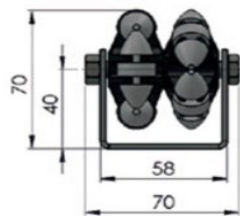

ALLE KANTEN ROLLENRAILS

ROLLER RAILS MULTI-DIRECTIONAL

Multidirectionele series - ASRS

ASRS60
&
ASRS80

Multidirectionele roller

Rollers

Polyamide

Rollerbaan

Gemaakt van gegalvaniseerd plaatstaal

Lengte op aanvraag.

Type ASRS10 & ASRS60 - max. lengte

6 meter

Type ASRS50 & ASRS80 - max. lengte

2,966 meter