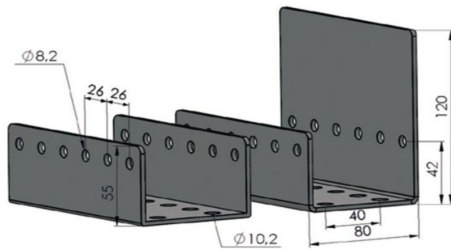

##### Rollerbaan:

Gemaakt van gegalvaniseerd plaatstaal  
(dikte 3 mm)

Lengte op aanvraag, profiel 2 max 6 meter  
profiel 3 max 2,99 meter

Profiel 2

Profiel 3