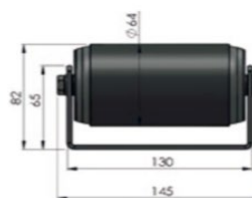

NR210-1

Artikel	Code	Steek mm	Materiaal	Lager	Capaciteit per roller kg
NR210-066-1	80040496	66	Staal met PVC omhulsel	Kogellager	160
NR210-100-1	80027275	100	Staal met PVC omhulsel	Kogellager	160
NR210-133-1	80027276	133	Staal met PVC omhulsel	Kogellager	160
NR210-166-1	80027277	166	Staal met PVC omhulsel	Kogellager	160
NR110-200-1	80027278	200	Staal met PVC omhulsel	Kogellager	160