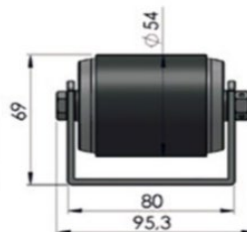

#### Rollers:

Staal  $\varnothing$  50 mm / Staal+PVC  $\varnothing$  54 mm  
Kogellager  
Capaciteit tot 160 kg/roller

#### Rollerbaan:

Gemaakt van gegalvaniseerd plaatstaal  
(dikte 3 mm)  
Lengte op aanvraag, profiel 2 max 6 meter  
profiel 3 max 2,99 meter

Profiel 2

Profiel 3

### NR100-2

Artikel	Code	Steek mm	Materiaal	Lager	Capaciteit per roller kg
NR100-052-2	80021544	52	Staal	Kogellager	160
NR100-078-2	80021562	78	Staal	Kogellager	160
NR100-104-2	80021582	104	Staal	Kogellager	160
NR100-130-2	80021603	130	Staal	Kogellager	160
NR100-156-2	80021605	156	Staal	Kogellager	160
NR100-182-2	80021607	182	Staal	Kogellager	160
NR100-208-2	80021609	208	Staal	Kogellager	160