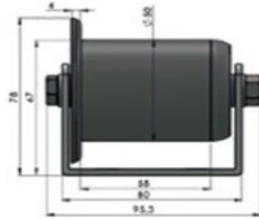

ROLLENRAILS STALEN PALLETROLLEN

ROLLER RAILS STEEL PALLET ROLLER

Palletrol series - NR, SR

SR100-2

Palletrollen

Rollers:

Staal flens $\varnothing$ 50 mm

Kogellager

Capaciteit tot 160 kg/roller

Rollerbaan:

Gemaakt van gegalvaniseerd plaatstaal
(dikte 3 mm)

Lengte op aanvraag, profiel 2 max 6 meter
profiel 3 max 2,99 meter

Profiel 2

Profiel 3

SR100-2

Artikel	Code	Steek mm	Materiaal	Lager	Capaciteit per roller kg
SR100-078-2	80021611	78	Staal	Kogellager	160
SR100-104-2	80021613	104	Staal	Kogellager	160
SR100-130-2	80021615	130	Staal	Kogellager	160
SR100-156-2	80021617	156	Staal	Kogellager	160
SR100-182-2	80021619	182	Staal	Kogellager	160
SR100-208-2	80021621	208	Staal	Kogellager	160