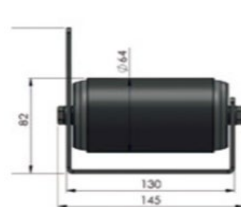

NR200-3

Artikel	Code	Steek mm	Materiaal	Lager	Capaciteit per roller kg
NR200-066-3	80022361	66	Staal	Kogellager	160
NR200-100-3	80022356	100	Staal	Kogellager	160
NR200-133-3	80022357	133	Staal	Kogellager	160
NR200-166-3	80022358	166	Staal	Kogellager	160
NR100-200-3	80022359	200	Staal	Kogellager	160