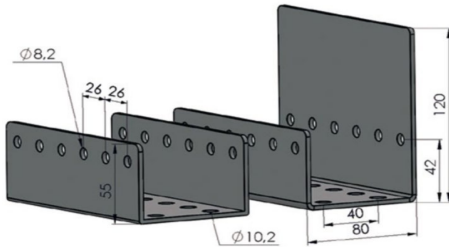

#### Rollerbaan:

Gemaakt van gegalvaniseerd plaatstaal  
(dikte 3 mm)  
Lengte op aanvraag, profiel 2 max 6 meter  
profiel 3 max 2,99 meter

Profiel 2

Profiel 3