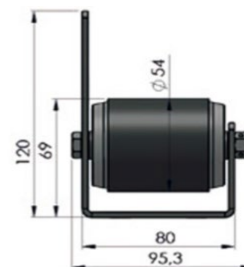

NR100-3

Artikel	Code	Steek mm	Materiaal	Lager	Capaciteit per roller kg
NR100-052-3	80027315	52	Staal	Kogellager	160
NR100-078-3	80027316	78	Staal	Kogellager	160
NR100-104-3	80027317	104	Staal	Kogellager	160
NR100-130-3	80027318	130	Staal	Kogellager	160
NR100-156-3	80027319	156	Staal	Kogellager	160
NR100-182-3	80027320	182	Staal	Kogellager	160
NR100-208-3	80027321	208	Staal	Kogellager	160