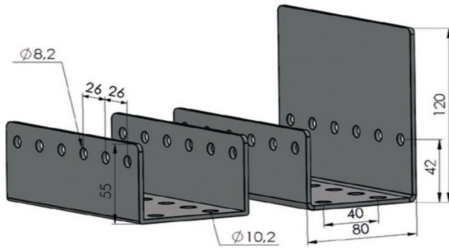

#### Rollers:

Staal  $\varnothing$  50 mm / Staal+PVC  $\varnothing$  54 mm  
Kogellager  
Capaciteit tot 160 kg/roller

#### Rollerbaan:

Gemaakt van gegalvaniseerd plaatstaal  
(dikte 3 mm)  
Lengte op aanvraag, profiel 2 max 6 meter  
profiel 3 max 2,99 meter

Profiel 2

Profiel 3