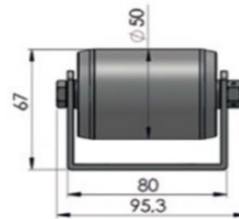

#### Rollers:

Staal  $\varnothing$  50 mm / Staal+PVC  $\varnothing$  54 mm  
Kogellager  
Capaciteit tot 160 kg/roller

#### Rollerbaan:

Gemaakt van gegalvaniseerd plaatstaal  
(dikte 3 mm)  
Lengte op aanvraag, profiel 2 max 6 meter  
profiel 3 max 2,99 meter

Profiel 2

Profiel 3