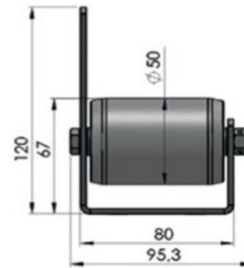

#### Rollers:

Staal  $\varnothing$  50 mm / Staal+PVC  $\varnothing$  54 mm  
Kogellager  
Capaciteit tot 160 kg/roller

#### Rollerbaan:

Gemaakt van gegalvaniseerd plaatstaal  
(dikte 3 mm)  
Lengte op aanvraag, profiel 2 max 6 meter  
profiel 3 max 2,99 meter

Profiel 2

Profiel 3