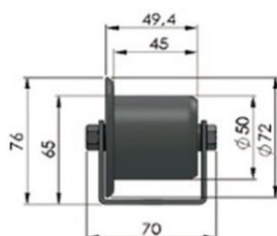

ROLLENRAILS STALEN COLLIROLLER

ROLLER RAILS STEEL COLLI ROLLER

Colli series - US-NR, US-SR

**US-NR80
&
US-SR80**

Colliroller

Rollers:

Staal \varnothing 50 mm en \varnothing 54 mm
Kogel- of glijlager
Capaciteit tot 120 kg/roller

Rollerbaan:

Gemaakt van gegalvaniseerd plaatstaal
(dikte 2,5 mm)
Lengte op aanvraag, max 6 meter

US-NR80

Artikel	Code	Steek mm	Materiaal	Lager	Capaciteit per roller kg
US-NR80-066	80027324	66	Staal	Kogellager	120
US-NR80-100	80027325	100	Staal	Kogellager	120
US-NR80-133	80027326	133	Staal	Kogellager	120
US-NR80-166	80027327	166	Staal	Kogellager	120
US-NR80-200	80027328	200	Staal	Kogellager	120