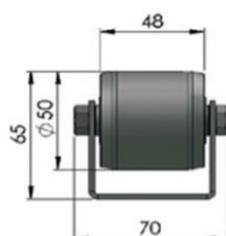

ROLLENRAILS STALEN COLLIROLLER

ROLLER RAILS STEEL COLLI ROLLER

Colli series - US-NR, US-SR

**US-NR80
&
US-SR80**

Colliroller

Rollers:

Staal \varnothing 50 mm en \varnothing 54 mm
Kogel- of glijlager
Capaciteit tot 120 kg/roller

Rollerbaan:

Gemaakt van gegalvaniseerd plaatstaal
(dikte 2,5 mm)
Lengte op aanvraag, max 6 meter

US-NR80

Artikel	Code	Steek mm	Materiaal	Lager	Capaciteit per roller kg
US-NR80-066	80027324	66	Staal	Kogellager	120
US-NR80-100	80027325	100	Staal	Kogellager	120
US-NR80-133	80027326	133	Staal	Kogellager	120
US-NR80-166	80027327	166	Staal	Kogellager	120
US-NR80-200	80027328	200	Staal	Kogellager	120