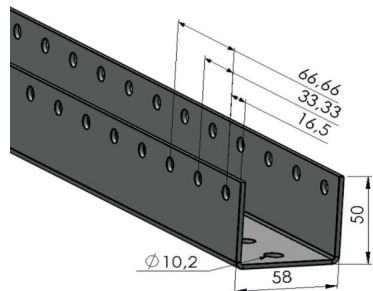

ROLLENRAILS STALEN COLLIROLLER

ROLLER RAILS STEEL COLLI ROLLER

Colli series - US-NR, US-SR

**US-NR80
&
US-SR80**

Colliroller

Rollers:

Staal \varnothing 50 mm en \varnothing 54 mm
Kogel- of glijlager
Capaciteit tot 120 kg/roller

Rollerbaan:

Gemaakt van gegalvaniseerd plaatstaal
(dikte 2,5 mm)
Lengte op aanvraag, max 6 meter

US-NR80

Artikel	Code	Steek mm	Materiaal	Lager	Capaciteit per roller kg
US-NR80-066	80027324	66	Staal	Kogellager	120
US-NR80-100	80027325	100	Staal	Kogellager	120
US-NR80-133	80027326	133	Staal	Kogellager	120
US-NR80-166	80027327	166	Staal	Kogellager	120
US-NR80-200	80027328	200	Staal	Kogellager	120