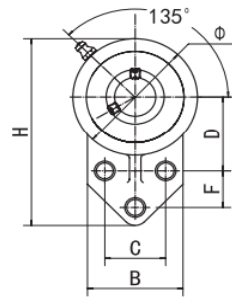

- * 224... FK kunststof zwart
- * 225... FK kunststof wit
- * 223... GYC Kunststof zwart
- * 226... GYC kunststof wit
- * 221... GYC kunststof groen

Type	Afmetingen (mm / in.)												Max. torsie		Lagertype	Code lager	Huis	Code huis*	Gewicht (kg)
	d	B	C	D	E	F	G	H	I	i	K	N	Bolt D	Nm					
SS-UCFBPL204	20 3/4	62.0 2-7/16	38.1 1-1/2	42.9 1-11/16	26.5 1-3/64	22.2 7/18	11.4 29/64	108.0 4-1/4	63.5 2-1/2	10.7 27/64	18.3 0.720	12.7 0.500	M10 3/8	18	SS-UC204	242204006	FBPL204	224204008	0.25
SS-UCFBPL205	25 13/16 ; 7/8 ; 15/16 ; 1	63.5 2-1/2	41.3 1-5/8	46.0 1-13/16	34.0 1-11/32	28.6 1-1/8	11.4 29/64	120.6 4-3/4	70.0 2-3/4	10.7 27/64	19.8 0.780	14.3 0.563	M10 3/8	25	SS-UC205	242205006	FBPL205	224205008	0.30
SS-UCFBPL206	30 1-1/16 ; 1-1/8 ; 1-3/16 ; 1-1/4	76.0 3	47.6 1-7/8	52.4 2-1/16	32.0 1-17/64	31.8 1-1/4	13.3 33/64	138.5 5-29/64	83.0 3-17/64	10.7 27/64	22.2 0.874	15.9 0.626	M10 3/8	30	SS-UC206	242206006	FBPL206	224206008	0.46
SS-UCFBPL207	35 1-1/4 ; 1-5/16 ; 1-3/8 ; 1-7/16	89.0 3-1/2	50.8 2	60.3 2-3/8	36.5 1-7/16	31.8 1-1/4	16.1 41/64	157.0 6-3/16	95.0 3-47/64	13.1 33/64	25.4 1.000	17.5 0.689	M12 7/16	35	SS-UC207	242207006	FBPL207	224207008	0.66
SS-UCFBPL208	40 1-1/2 ; 1-9/16	78.0 3-5/64	50.0 1-31/32	60.0 2-23/64	36.0 1-27/64	41.0 1-39/64	16.0 5/8	164.0 6-15/32	100.0 3-15/16	13.1 33/64	30.2 1.189	19.0 0.748	M12 7/16	40	SS-UC208	242208006	FBPL208	224208008	0.78
SS-UCFBPL209	45 1-5/8 ; 1-11/16 ; 1-3/4	80.0 3-5/32	54.0 2-1/8	65.0 2-9/16	38.0 1-1/2	43.0 1-11/16	18.0 23/32	174.0 6-27/32	106.0 4-3/16	13.1 33/64	30.2 1.189	19.0 0.748	M12 7/16	45	SS-UC209	242209006	FBPL209	224209008	0.92
SS-UCFBPL210	50 1-13/16 ; 1-7/8 ; 1-15/16 ; 2	86.0 3-3/8	58.0 2-9/32	68.0 2-11/16	40.0 1-37/64	46.0 1-13/16	18.0 23/32	184.0 7-1/4	112.0 4-13/32	13.1 33/64	32.6 1.283	19.0 0.748	M12 7/16	50	SS-UC210	242210006	FBPL210	224210008	1.12
SS-UCFBPL211	55 2 ; 2-1/16 ; 2-1/8 ; 2-3/16	90.0 3-35/64	62.0 2-7/16	78.0 3-5/64	43.0 1-11/16	50.0 1-31/32	18.0 23/32	207.0 8-5/32	130.0 5-1/8	16.0 5/8	33.4 1.315	22.2 0.874	M14 1/2	55	SS-UC211	242211006	FBPL211	224211008	1.47
SS-UCFBPL212	60 2-1/4 ; 2-5/16 ; 2-3/8 ; 2-7/16	94.0 3-11/16	66.0 2-19/32	84.0 3-5/16	48.0 1-7/8	55.0 2-5/32	18.0 23/32	223.0 8-25/32	140.0 5-3/64	16.0 5/8	39.7 1.563	25.4 1.000	M14 1/2	60	SS-UC212	242212006	FBPL212	224212008	1.63