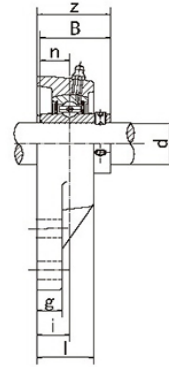

# RVS DRIEPUNTS FLENSLAGERBLOK STAINLESS STEEL THREE POINT FLANGE UNIT

RVS lagerblokken / RVS inserts / SS-UCFB201 - SS-UCFB213

## SS-UCFB(=UCFK)

Wordt niet als compleet lagerblok geleverd  
Huizen en lagers apart verkrijgbaar

Full body

Type	Afmetingen (mm)															Bout (mm)	Lagertype *	Code lager	Huis	Code huis	Gewicht (kg)
	d	w	b	k	a	l	s	g	h	j	e	i	z	B	n						
SS-UCFB201	12	110	62	52	52	25,5	10	13	42	27	32	15	33,3	31,0	12,7	M8	SS-UC201	242201006	SS-FB201	233201008	0,59
SS-UCFB202	15	110	62	52	52	25,5	10	13	42	27	32	15	33,3	31,0	12,7	M8	SS-UC202	242202006	SS-FB202	233202008	0,58
SS-UCFB203	17	110	62	52	52	25,5	10	13	42	27	32	15	33,3	31,0	12,7	M8	SS-UC203	242203006	SS-FB203	233203008	0,57
SS-UCFB204	20	110	62	52	52	25,5	10	13	42	27	32	15	33,3	31,0	12,7	M8	SS-UC204	242204006	SS-FB204	233204008	0,55
SS-UCFB205	25	116	68	52	56	27	10	13	45	27	34	16	35,8	34,1	14,3	M8	SS-UC205	242205006	SS-FB205	233205008	0,64
SS-UCFB206	30	130	78	55	65	31	10	13	50	29	40	18	40,2	38,1	15,9	M8	SS-UC206	242206006	SS-FB206	233206008	0,88
SS-UCFB207	35	144	90	62	70	34	10	15	55	32	46	19	44,4	42,9	17,5	M8	SS-UC207	242207006	SS-FB207	233207008	1,24
SS-UCFB208	40	164	100	72	78	36	12	16	60	41	50	21	51,2	49,2	19,0	M10	SS-UC208	242208006	SS-FB208	233208008	1,66
SS-UCFB209	45	174	106	76	80	38	12	18	65	43	54	22	52,2	49,2	19,0	M10	SS-UC209	242209006	SS-FB209	233209008	1,92
SS-UCFB210	50	184	112	82	86	40	12	18	68	46	58	22	54,6	51,6	19,0	M10	SS-UC210	242210006	SS-FB210	233210008	2,21
SS-UCFB211	55	207	130	86	90	43	14	18	78	50	62	25	58,4	55,6	22,2	M12	SS-UC211	242211006	SS-FB211	233211008	3,10
SS-UCFB212	60	223	140	90	94	48	14	18	84	55	66	29	68,7	65,1	25,4	M12	SS-UC212	242212006	SS-FB212	233212008	3,87
SS-UCFB213	65	244	155	94	100	50	14	20	92	60	70	30	69,7	65,1	25,4	M12	SS-UC213	242213006	SS-FB213	233213008	4,97