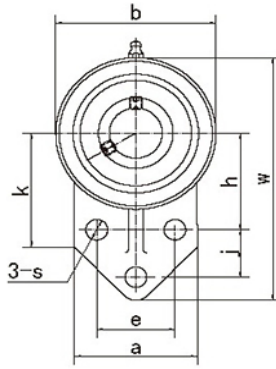

# RVS DRIEPUNTS FLENSLAGERBLOK STAINLESS STEEL THREE POINT FLANGE UNIT

RVS lagerblokken / RVS inserts / SS-UCFB201 - SS-UCFB213

## SS-UCFB(=UCFK)

Wordt niet als compleet lagerblok geleverd  
Huizen en lagers apart verkrijgbaar

Full body

Type	Afmetingen (mm)															Bout (mm)	Lagertype *	Code lager	Huis	Code huis	Gewicht (kg)
	d	w	b	k	a	l	s	g	h	j	e	i	z	B	n						
SS-UCFB201	12	110	62	52	52	25,5	10	13	42	27	32	15	33,3	31,0	12,7	M8	SS-UC201	242201006	SS-FB201	233201008	0,59
SS-UCFB202	15	110	62	52	52	25,5	10	13	42	27	32	15	33,3	31,0	12,7	M8	SS-UC202	242202006	SS-FB202	233202008	0,58
SS-UCFB203	17	110	62	52	52	25,5	10	13	42	27	32	15	33,3	31,0	12,7	M8	SS-UC203	242203006	SS-FB203	233203008	0,57
SS-UCFB204	20	110	62	52	52	25,5	10	13	42	27	32	15	33,3	31,0	12,7	M8	SS-UC204	242204006	SS-FB204	233204008	0,55
SS-UCFB205	25	116	68	52	56	27	10	13	45	27	34	16	35,8	34,1	14,3	M8	SS-UC205	242205006	SS-FB205	233205008	0,64
SS-UCFB206	30	130	78	55	65	31	10	13	50	29	40	18	40,2	38,1	15,9	M8	SS-UC206	242206006	SS-FB206	233206008	0,88
SS-UCFB207	35	144	90	62	70	34	10	15	55	32	46	19	44,4	42,9	17,5	M8	SS-UC207	242207006	SS-FB207	233207008	1,24
SS-UCFB208	40	164	100	72	78	36	12	16	60	41	50	21	51,2	49,2	19,0	M10	SS-UC208	242208006	SS-FB208	233208008	1,66
SS-UCFB209	45	174	106	76	80	38	12	18	65	43	54	22	52,2	49,2	19,0	M10	SS-UC209	242209006	SS-FB209	233209008	1,92
SS-UCFB210	50	184	112	82	86	40	12	18	68	46	58	22	54,6	51,6	19,0	M10	SS-UC210	242210006	SS-FB210	233210008	2,21
SS-UCFB211	55	207	130	86	90	43	14	18	78	50	62	25	58,4	55,6	22,2	M12	SS-UC211	242211006	SS-FB211	233211008	3,10
SS-UCFB212	60	223	140	90	94	48	14	18	84	55	66	29	68,7	65,1	25,4	M12	SS-UC212	242212006	SS-FB212	233212008	3,87
SS-UCFB213	65	244	155	94	100	50	14	20	92	60	70	30	69,7	65,1	25,4	M12	SS-UC213	242213006	SS-FB213	233213008	4,97