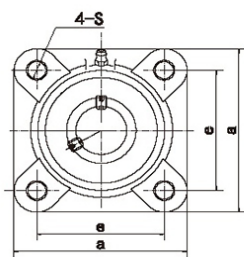

Type	Afmetingen ( mm / in. )											Max. torsie		Lagertype	Code lager	Huis	Code huis*	Gewicht (kg)
	d	a	e	g	l	s	z	i	B	n	Bolt D	Nm						
SS-UCFPL204	3/4 20	86,0 3-3/8	63,5 2-33/64	13,4 17/32	27,8 1-3/32	11,0 7/16	36,3 1-7/16	18,0 45/64	31,0 1,221	12,7 0,500	M10 3/8	18	SS-UC204	242204006	FPL204	224204009	0,29	
SS-UCFPL205	13/16 ; 7/8 ; 15/16 ; 1 25	95,0 3-3/4	70,0 2-3/4	14,3 9/16	28,0 1-3/32	11,0 7/16	36,7 1-7/16	17,0 43/64	34,1 1,343	14,3 0,563	M10 3/8	25	SS-UC205	242205006	FPL205	224205009	0,36	
SS-UCFPL206	30 1-1/16 ; 1-1/8 ; 1-3/16 ; 1-1/4	107,0 4-7/32	83,0 3-17/64	14,3 9/16	31,5 1-15/64	11,0 7/16	41,4 1-5/8	19,2 3/4	38,1 1,500	15,9 0,626	M10 3/8	30	SS-UC206	242206006	FPL206	224206009	0,50	
SS-UCFPL207	35 1-1/4 ; 1-5/16 ; 1-3/8 ; 1-7/16	118,0 4-21/32	92,0 3-5/8	15,5 39/64	34,8 1-3/8	13,0 33/64	46,9 1-27/32	21,5 27/32	42,9 1,689	17,5 0,689	M12 7/16	35	SS-UC207	242207006	FPL207	224207009	0,74	
SS-UCFPL208	40 1-1/2 ; 1-9/16	130,0 5-1/8	102,0 4-1/64	17,0 43/64	37,5 1-15/32	14,0 35/64	53,2 2-3/32	23,0 29/32	49,2 1,937	19,0 0,748	M12 7/16	40	SS-UC208	242208006	FPL208	224208009	0,97	
SS-UCFPL209	45 1-5/8 ; 1-11/16 ; 1-3/4	137,0 5-13/32	105,0 4-9/64	19,0 3/4	41,0 1-39/64	17,0 43/64	54,2 2-9/64	24,0 15/16	49,2 1,937	19,0 0,748	M16 5/8	45	SS-UC209	242209006	FPL209	224209009	1,10	
SS-UCFPL210	50 1-13/16 ; 1-7/8 ; 1-15/16 ; 2	143,0 5-5/8	111,0 4-3/8	21,0 53/64	43,0 1-11/16	17,0 43/64	57,6 2-17/64	25,0 2,032	51,6 2,032	19,0 0,748	M16 5/8	50	SS-UC210	242210006	FPL210	224210009	1,25	
SS-UCFPL211	55 2 ; 2-1/16 ; 2-1/8 ; 2-3/16	162,0 6-3/8	130,0 5-1/8	20,0 25/32	43,0 1-11/16	19,0 3/4	58,4 2-19/64	25,0 63/64	55,6 2,189	22,2 0,874	M16 5/8	55	SS-UC211	242211006	FPL211	224211009	1,40	
SS-UCFPL212	60 2-1/4 ; 2-5/16 ; 2-3/8 ; 2-7/16	175,0 6-57/64	143,0 5-5/8	20,0 25/32	48,0 1-57/64	19,0 3/4	68,7 2-45/64	29,0 1-9/64	65,1 2,563	25,4 1,000	M16 5/8	60	SS-UC212	242212006	FPL212	224212009	1,60	