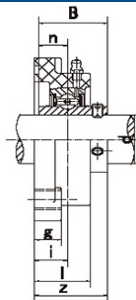

Type	Afmetingen ( mm / in. )											Max. torsie		Lagertype	Code lager	Huis	Code huis*	Gewicht (kg)
	d	a	e	g	l	s	z	i	B	n	Bolt D	Nm						
SS-UCFPL204	3/4 20	86,0 3-3/8	63,5 2-33/64	13,4 17/32	27,8 1-3/32	11,0 7/16	36,3 1-7/16	18,0 45/64	31,0 1,221	12,7 0,500	M10 3/8	18	SS-UC204	242204006	FPL204	224204009	0,29	
SS-UCFPL205	13/16 ; 7/8 ; 15/16 ; 1 25	95,0 3-3/4	70,0 2-3/4	14,3 9/16	28,0 1-3/32	11,0 7/16	36,7 1-7/16	17,0 43/64	34,1 1,343	14,3 0,563	M10 3/8	25	SS-UC205	242205006	FPL205	224205009	0,36	
SS-UCFPL206	30 1-1/16 ; 1-1/8 ; 1-3/16 ; 1-1/4	107,0 4-7/32	83,0 3-17/64	14,3 9/16	31,5 1-15/64	11,0 7/16	41,4 1-5/8	19,2 3/4	38,1 1,500	15,9 0,626	M10 3/8	30	SS-UC206	242206006	FPL206	224206009	0,50	
SS-UCFPL207	35 1-1/4 ; 1-5/16 ; 1-3/8 ; 1-7/16	118,0 4-21/32	92,0 3-5/8	15,5 39/64	34,8 1-3/8	13,0 33/64	46,9 1-27/32	21,5 27/32	42,9 1,689	17,5 0,689	M12 7/16	35	SS-UC207	242207006	FPL207	224207009	0,74	
SS-UCFPL208	40 1-1/2 ; 1-9/16	130,0 5-1/8	102,0 4-1/64	17,0 43/64	37,5 1-15/32	14,0 35/64	53,2 2-3/32	23,0 29/32	49,2 1,937	19,0 0,748	M12 7/16	40	SS-UC208	242208006	FPL208	224208009	0,97	
SS-UCFPL209	45 1-5/8 ; 1-11/16 ; 1-3/4	137,0 5-13/32	105,0 4-9/64	19,0 3/4	41,0 1-39/64	17,0 43/64	54,2 2-9/64	24,0 15/16	49,2 1,937	19,0 0,748	M16 5/8	45	SS-UC209	242209006	FPL209	224209009	1,10	
SS-UCFPL210	50 1-13/16 ; 1-7/8 ; 1-15/16 ; 2	143,0 5-5/8	111,0 4-3/8	21,0 53/64	43,0 1-11/16	17,0 43/64	57,6 2-17/64	25,0 2,032	51,6 2,032	19,0 0,748	M16 5/8	50	SS-UC210	242210006	FPL210	224210009	1,25	
SS-UCFPL211	55 2 ; 2-1/16 ; 2-1/8 ; 2-3/16	162,0 6-3/8	130,0 5-1/8	20,0 25/32	43,0 1-11/16	19,0 3/4	58,4 2-19/64	25,0 63/64	55,6 2,189	22,2 0,874	M16 5/8	55	SS-UC211	242211006	FPL211	224211009	1,40	
SS-UCFPL212	60 2-1/4 ; 2-5/16 ; 2-3/8 ; 2-7/16	175,0 6-57/64	143,0 5-5/8	20,0 25/32	48,0 1-57/64	19,0 3/4	68,7 2-45/64	29,0 1-9/64	65,1 2,563	25,4 1,000	M16 5/8	60	SS-UC212	242212006	FPL212	224212009	1,60	