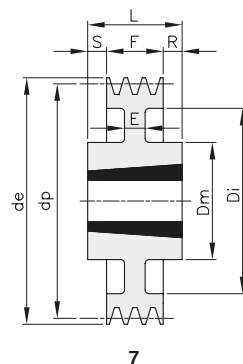

GIETIJZER V-SNAARSCHIJF VOOR TAPERLOCK

SPB - 1

1

4

6

7

Materiaal: Gietijzer en GJL-200

Artikel	Code	Groeven	dp	de	Type	TLbus	Max TLØ	Dm	Di	E	F	L	R	S	Kg.
1SPB 100 TL	56621001	1	100	107	1	1610	42				25	25			0,90
1SPB 106 TL	56621061	1	106	113	1	1610	42				25	25			1,00
1SPB 112 TL	56621121	1	112	119	1	1610	42				25	25			1,20
1SPB 118 TL	56621181	1	118	125	1	1610	42				25	25			1,30
1SPB 125 TL	56621251	1	125	132	1	1610	42				25	25			1,50
1SPB 132 TL	56621321	1	132	139	1	1610	42				25	25			1,70
1SPB 140 TL	56621401	1	140	147	1	1610	42				25	25			1,80
1SPB 150 TL	56621501	1	150	157	1	1610	42				25	25			2,10
1SPB 160 TL	56621601	1	160	167	1	1610	42				25	25			2,50
1SPB 170 TL	56621701	1	170	177	1	1610	42				25	25			2,90
1SPB 180 TL	56621801	1	180	187	6	1610	42	90	132	12	25	25			3,20
1SPB 190 TL	56621901	1	190	197	7	2012	50	104	147	12	25	32	3,5	3,5	3,80
1SPB 200 TL	56622001	1	200	207	4	2012	50	104	157		25	32	3,5	3,5	4,20
1SPB 212 TL	56622121	1	212	219	4	2012	50	104	169		25	32	3,5	3,5	4,40
1SPB 224 TL	56622241	1	224	231	4	2012	50	104	181		25	32	3,5	3,5	4,70
1SPB 236 TL	56622361	1	236	243	4	2012	50	104	193		25	32	3,5	3,5	4,60
1SPB 250 TL	56622501	1	250	257	4	2012	50	104	207		25	32	3,5	3,5	5,30
1SPB 280 TL	56622801	1	280	287	4	2012	50	104	237		25	32	3,5	3,5	6,00
1SPB 300 TL	56623001	1	300	307	4	2012	50	104	258		25	32	3,5	3,5	6,50
1SPB 315 TL	56623151	1	315	322	4	2012	50	104	272		25	32	3,5	3,5	7,00