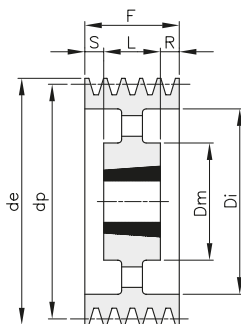

GIETIJZER V-SNAARSCHIJF VOOR TAPERLOCK

SPB - 10

5

Materiaal: Gietijzer en GJL-200

Artikel	Code	Groeven	dp	de	Type	TLbus	Max TLØ	Dm	Di	E	F	L	R	S	Kg.
10SPB 224 TL	56622248	10	224	231	3	3535	90		181		196	89	53,5	53,5	22,50
10SPB 236 TL	56622368	10	236	243	3	3535	90		193		196	89	53,5	53,5	25,00
10SPB 250 TL	56622508	10	250	257	3	3535	90		207		196	89	53,5	53,5	29,00
10SPB 280 TL	56622808	10	280	287	6	3535	90	175	237	30	196	89	53,5	53,5	29,50
10SPB 315 TL	56623158	10	315	322	6	3535	90	175	272	30	196	89	53,5	53,5	40,00
10SPB 335 TL	56623358	10	335	342	5	4040	100	210	292		196	102	47	47	43,00
10SPB 355 TL	56623558	10	355	362	5	4040	100	210	312		196	102	47	47	45,00
10SPB 400 TL	56624008	10	400	407	5	4040	100	210	357		196	102	47	47	46,00
10SPB 450 TL	56624508	10	450	457	5	4545	110	242	407		196	114	41	41	58,00
10SPB 500 TL	56625008	10	500	507	5	4545	110	242	457		196	114	41	41	65,00
10SPB 560 TL	56625608	10	560	567	5	4545	110	242	517		196	114	41	41	67,00
10SPB 630 TL	56626308	10	630	637	5	4545	110	242	587		196	114	41	41	81,00
10SPB 710 TL	56627108	10	710	717	5	4545	110	242	664		196	114	41	41	95,00
10SPB 800 TL	56628008	10	800	807	5	4545	110	242	754		196	114	41	41	103,00
10SPB 900 TL	56629008	10	900	907	5	5050	125	267	854		196	127	34,5	34,5	133,00
10SPB 1000 TL	566210008	10	1000	1007	5	5050	125	267	954		196	127	34,5	34,5	146,00
10SPB 1250 TL	566212508	10	1250	1257	5	5050	125	267	1204		196	127	34,5	34,5	218,00