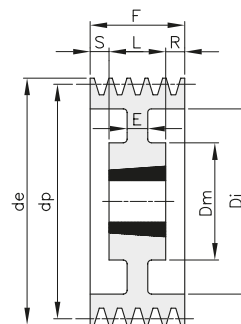

GIETIJZER V-SNAARSCHIJF VOOR TAPERLOCK

SPB - 10

3

5

6

Materiaal: Gietijzer en GJL-200

Artikel	Code	Groeven	dp	de	Type	TLbus	Max TLØ	Dm	Di	E	F	L	R	S	Kg.
10SPB 224 TL	56622248	10	224	231	3	3535	90		181		196	89	53,5	53,5	22,50
10SPB 236 TL	56622368	10	236	243	3	3535	90		193		196	89	53,5	53,5	25,00
10SPB 250 TL	56622508	10	250	257	3	3535	90		207		196	89	53,5	53,5	29,00
10SPB 280 TL	56622808	10	280	287	6	3535	90	175	237	30	196	89	53,5	53,5	29,50
10SPB 315 TL	56623158	10	315	322	6	3535	90	175	272	30	196	89	53,5	53,5	40,00
10SPB 335 TL	56623358	10	335	342	5	4040	100	210	292		196	102	47	47	43,00
10SPB 355 TL	56623558	10	355	362	5	4040	100	210	312		196	102	47	47	45,00
10SPB 400 TL	56624008	10	400	407	5	4040	100	210	357		196	102	47	47	46,00
10SPB 450 TL	56624508	10	450	457	5	4545	110	242	407		196	114	41	41	58,00
10SPB 500 TL	56625008	10	500	507	5	4545	110	242	457		196	114	41	41	65,00
10SPB 560 TL	56625608	10	560	567	5	4545	110	242	517		196	114	41	41	67,00
10SPB 630 TL	56626308	10	630	637	5	4545	110	242	587		196	114	41	41	81,00
10SPB 710 TL	56627108	10	710	717	5	4545	110	242	664		196	114	41	41	95,00
10SPB 800 TL	56628008	10	800	807	5	4545	110	242	754		196	114	41	41	103,00
10SPB 900 TL	56629008	10	900	907	5	5050	125	267	854		196	127	34,5	34,5	133,00
10SPB 1000 TL	566210008	10	1000	1007	5	5050	125	267	954		196	127	34,5	34,5	146,00
10SPB 1250 TL	566212508	10	1250	1257	5	5050	125	267	1204		196	127	34,5	34,5	218,00