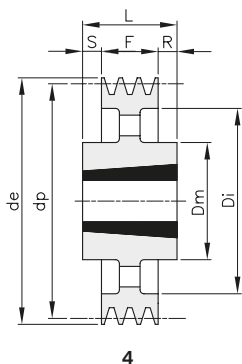

GIETIJZER V-SNAARSCHIJF VOOR TAPERLOCK

SPB - 1

1

4

6

7

Materiaal: Gietijzer en GJL-200

Artikel	Code	Groeven	dp	de	Type	TLbus	Max TLØ	Dm	Di	E	F	L	R	S	Kg.
1SPB 100 TL	56621001	1	100	107	1	1610	42				25	25			0,90
1SPB 106 TL	56621061	1	106	113	1	1610	42				25	25			1,00
1SPB 112 TL	56621121	1	112	119	1	1610	42				25	25			1,20
1SPB 118 TL	56621181	1	118	125	1	1610	42				25	25			1,30
1SPB 125 TL	56621251	1	125	132	1	1610	42				25	25			1,50
1SPB 132 TL	56621321	1	132	139	1	1610	42				25	25			1,70
1SPB 140 TL	56621401	1	140	147	1	1610	42				25	25			1,80
1SPB 150 TL	56621501	1	150	157	1	1610	42				25	25			2,10
1SPB 160 TL	56621601	1	160	167	1	1610	42				25	25			2,50
1SPB 170 TL	56621701	1	170	177	1	1610	42				25	25			2,90
1SPB 180 TL	56621801	1	180	187	6	1610	42	90	132	12	25	25			3,20
1SPB 190 TL	56621901	1	190	197	7	2012	50	104	147	12	25	32	3,5	3,5	3,80
1SPB 200 TL	56622001	1	200	207	4	2012	50	104	157		25	32	3,5	3,5	4,20
1SPB 212 TL	56622121	1	212	219	4	2012	50	104	169		25	32	3,5	3,5	4,40
1SPB 224 TL	56622241	1	224	231	4	2012	50	104	181		25	32	3,5	3,5	4,70
1SPB 236 TL	56622361	1	236	243	4	2012	50	104	193		25	32	3,5	3,5	4,60
1SPB 250 TL	56622501	1	250	257	4	2012	50	104	207		25	32	3,5	3,5	5,30
1SPB 280 TL	56622801	1	280	287	4	2012	50	104	237		25	32	3,5	3,5	6,00
1SPB 300 TL	56623001	1	300	307	4	2012	50	104	258		25	32	3,5	3,5	6,50
1SPB 315 TL	56623151	1	315	322	4	2012	50	104	272		25	32	3,5	3,5	7,00