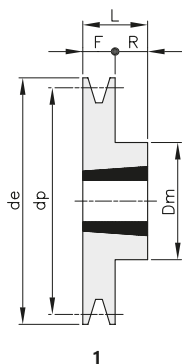

GIETIJZER V-SNAARSCHIJF VOOR TAPERLOCK

SPB - 1

1

4

6

7

Materiaal: Gietijzer en GJL-200

Artikel	Code	Groeven	dp	de	Type	TLbus	Max TLØ	Dm	Di	E	F	L	R	S	Kg.
1SPB 100 TL	56621001	1	100	107	1	1610	42				25	25			0,90
1SPB 106 TL	56621061	1	106	113	1	1610	42				25	25			1,00
1SPB 112 TL	56621121	1	112	119	1	1610	42				25	25			1,20
1SPB 118 TL	56621181	1	118	125	1	1610	42				25	25			1,30
1SPB 125 TL	56621251	1	125	132	1	1610	42				25	25			1,50
1SPB 132 TL	56621321	1	132	139	1	1610	42				25	25			1,70
1SPB 140 TL	56621401	1	140	147	1	1610	42				25	25			1,80
1SPB 150 TL	56621501	1	150	157	1	1610	42				25	25			2,10
1SPB 160 TL	56621601	1	160	167	1	1610	42				25	25			2,50
1SPB 170 TL	56621701	1	170	177	1	1610	42				25	25			2,90
1SPB 180 TL	56621801	1	180	187	6	1610	42	90	132	12	25	25			3,20
1SPB 190 TL	56621901	1	190	197	7	2012	50	104	147	12	25	32	3,5	3,5	3,80
1SPB 200 TL	56622001	1	200	207	4	2012	50	104	157		25	32	3,5	3,5	4,20
1SPB 212 TL	56622121	1	212	219	4	2012	50	104	169		25	32	3,5	3,5	4,40
1SPB 224 TL	56622241	1	224	231	4	2012	50	104	181		25	32	3,5	3,5	4,70
1SPB 236 TL	56622361	1	236	243	4	2012	50	104	193		25	32	3,5	3,5	4,60
1SPB 250 TL	56622501	1	250	257	4	2012	50	104	207		25	32	3,5	3,5	5,30
1SPB 280 TL	56622801	1	280	287	4	2012	50	104	237		25	32	3,5	3,5	6,00
1SPB 300 TL	56623001	1	300	307	4	2012	50	104	258		25	32	3,5	3,5	6,50
1SPB 315 TL	56623151	1	315	322	4	2012	50	104	272		25	32	3,5	3,5	7,00