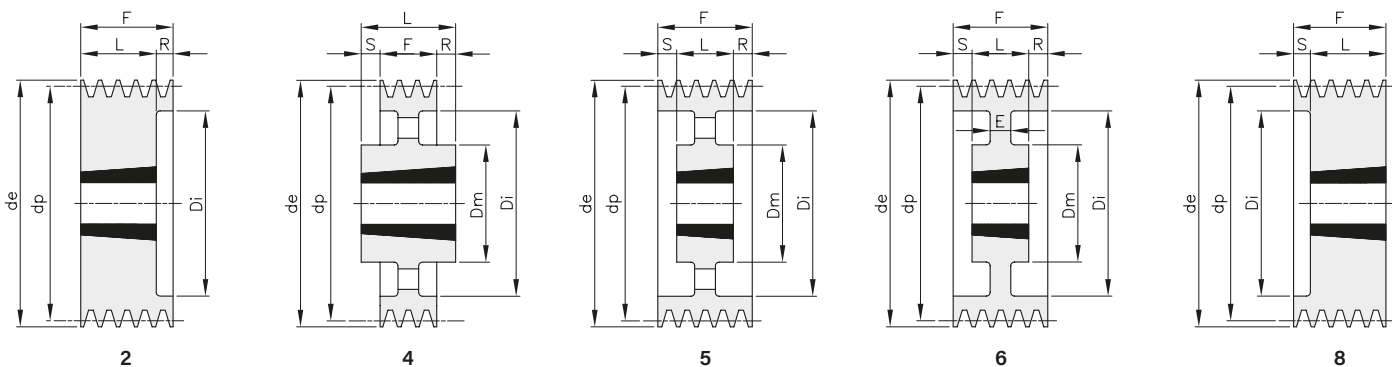

GIETIJZER V-SNAARSCHIJF VOOR TAPERLOCK

SPB - 3

Materiaal: Gietijzer en GJL-200

Artikel	Code	Groeven	dp	de	Type	TLbus	Max TLØ	Dm	Di	E	F	L	R	S	Kg.
3SPB 95 TL	56620953	3	95	102	8	1610	42		57		63	25		38	1,44
3SPB 100 TL	56621003	3	100	107	8	1610	42		62		63	25		38	1,90
3SPB 106 TL	56621063	3	106	113	8	1610	42		67		63	25		38	2,20
3SPB 112 TL	56621123	3	112	119	8	1610	42		72		63	25		38	2,40
3SPB 118 TL	56621183	3	118	125	2	1610	42		78		63	25	38		2,60
3SPB 125 TL	56621253	3	125	132	2	2012	50		82		63	32	31		3,20
3SPB 132 TL	56621323	3	132	139	2	2012	50		89		63	32	31		3,20
3SPB 140 TL	56621403	3	140	147	2	2012	50		97		63	32	31		3,60
3SPB 150 TL	56621503	3	150	157	2	2517	65		107		63	45	18		4,00
3SPB 160 TL	56621603	3	160	167	2	2517	65		117		63	45	18		4,50
3SPB 170 TL	56621703	3	170	177	2	2517	65		127		63	45	18		5,57
3SPB 180 TL	56621803	3	180	187	2	2517	65		137		63	45	18		5,90
3SPB 190 TL	56621903	3	190	197	2	2517	65		147		63	45	18		6,50
3SPB 200 TL	56622003	3	200	207	2	2517	65		157		63	45	18		6,70
3SPB 212 TL	56622123	3	212	219	6	2517	65	117	169	15	63	45	18		6,90
3SPB 224 TL	56622243	3	224	231	5	2517	65	117	181		63	45	18		7,50
3SPB 236 TL	56622363	3	236	243	5	2517	65	117	193		63	45	18		8,80
3SPB 250 TL	56622503	3	250	257	5	3020	75	144	207		63	51	12		10,20
3SPB 265 TL	56622653	3	265	272	5	3020	75	144	222		63	51	6	6	10,80
3SPB 280 TL	56622803	3	280	287	5	3020	75	144	237		63	51	6	6	11,30
3SPB 300 TL	56623003	3	300	307	5	3020	75	144	257		63	51	6	6	12,30
3SPB 315 TL	56623153	3	315	322	5	3020	75	144	272		63	51	6	6	13,50
3SPB 335 TL	56623353	3	335	342	5	3020	75	144	292		63	51	6	6	14,70
3SPB 355 TL	56623553	3	355	362	5	3020	75	144	312		63	51	6	6	14,00
3SPB 400 TL	56624003	3	400	407	4	3535	90	175	357		63	89	13	13	20,80
3SPB 450 TL	56624503	3	450	457	4	3535	90	175	407		63	89	26		24,00
3SPB 500 TL	56625003	3	500	507	4	3535	90	175	457		63	89	26		24,00
3SPB 560 TL	56625603	3	560	567	4	3535	90	175	517		63	89	26		30,00
3SPB 630 TL	56626303	3	630	637	4	3535	90	175	587		63	89	26		33,50
3SPB 710 TL	56627103	3	710	717	4	3535	90	175	664		63	89	13	13	43,00
3SPB 800 TL	56628003	3	800	807	4	3535	90	175	754		63	89	13	13	49,00
3SPB 900 TL	56629003	3	900	907	4	3535	90	175	854		63	89	13	13	55,00
3SPB 1000 TL	566210003	3	1000	1007	4	4040	100	210	954		63	102	19,5	19,5	76,00
3SPB 1250 TL	566212503	3	1250	1257	4	4040	100	210	1204		63	102	19,5	19,5	102,00