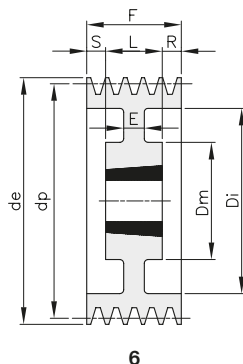

GIETIJZER V-SNAARSCHIJF VOOR TAPERLOCK

SPB - 1

1

4

6

7

Materiaal: Gietijzer en GJL-200

Artikel	Code	Groeven	dp	de	Type	TLbus	Max TLØ	Dm	Di	E	F	L	R	S	Kg.
1SPB 100 TL	56621001	1	100	107	1	1610	42				25	25			0,90
1SPB 106 TL	56621061	1	106	113	1	1610	42				25	25			1,00
1SPB 112 TL	56621121	1	112	119	1	1610	42				25	25			1,20
1SPB 118 TL	56621181	1	118	125	1	1610	42				25	25			1,30
1SPB 125 TL	56621251	1	125	132	1	1610	42				25	25			1,50
1SPB 132 TL	56621321	1	132	139	1	1610	42				25	25			1,70
1SPB 140 TL	56621401	1	140	147	1	1610	42				25	25			1,80
1SPB 150 TL	56621501	1	150	157	1	1610	42				25	25			2,10
1SPB 160 TL	56621601	1	160	167	1	1610	42				25	25			2,50
1SPB 170 TL	56621701	1	170	177	1	1610	42				25	25			2,90
1SPB 180 TL	56621801	1	180	187	6	1610	42	90	132	12	25	25			3,20
1SPB 190 TL	56621901	1	190	197	7	2012	50	104	147	12	25	32	3,5	3,5	3,80
1SPB 200 TL	56622001	1	200	207	4	2012	50	104	157		25	32	3,5	3,5	4,20
1SPB 212 TL	56622121	1	212	219	4	2012	50	104	169		25	32	3,5	3,5	4,40
1SPB 224 TL	56622241	1	224	231	4	2012	50	104	181		25	32	3,5	3,5	4,70
1SPB 236 TL	56622361	1	236	243	4	2012	50	104	193		25	32	3,5	3,5	4,60
1SPB 250 TL	56622501	1	250	257	4	2012	50	104	207		25	32	3,5	3,5	5,30
1SPB 280 TL	56622801	1	280	287	4	2012	50	104	237		25	32	3,5	3,5	6,00
1SPB 300 TL	56623001	1	300	307	4	2012	50	104	258		25	32	3,5	3,5	6,50
1SPB 315 TL	56623151	1	315	322	4	2012	50	104	272		25	32	3,5	3,5	7,00