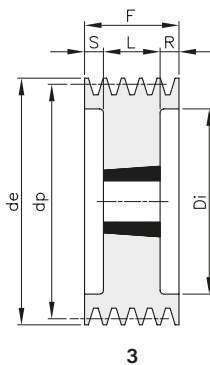

GIETIJZER V-SNAARSCHIJF VOOR TAPERLOCK

SPB - 10

3