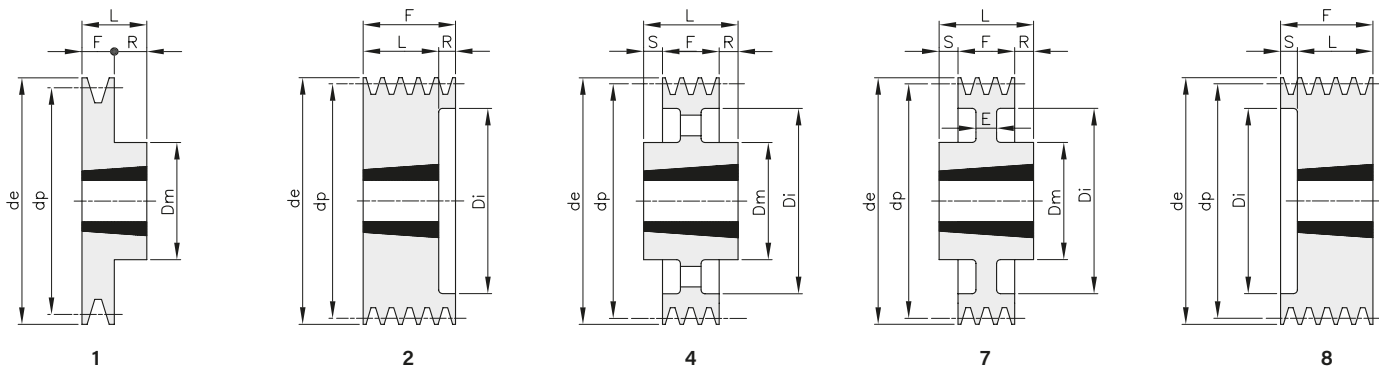

GIETIJZER V-SNAARSCHIJF VOOR TAPERLOCK

SPB - 2

Materiaal: Gietijzer en GJL-200

Artikel	Code	Groeven	dp	de	Type	TLbus	Max TLØ	Dm	Di	E	F	L	R	S	Kg.
2SPB 95 TL	56620952	2	95	102	8	1210	32		55		44	25		19	1,22
2SPB 100 TL	56621002	2	100	107	8	1610	42		62		44	25		19	1,40
2SPB 106 TL	56621062	2	106	113	8	1610	42		67		44	25		19	1,60
2SPB 112 TL	56621122	2	112	119	8	1610	42		72		44	25		19	1,70
2SPB 118 TL	56621182	2	118	125	2	1610	42		78		44	25	19		1,80
2SPB 125 TL	56621252	2	125	132	2	2012	50		82		44	32	12		1,90
2SPB 132 TL	56621322	2	132	139	2	2012	50		89		44	32	12		2,50
2SPB 140 TL	56621402	2	140	147	2	2012	50		97		44	32	12		2,70
2SPB 150 TL	56621502	2	150	157	2	2012	50		107		44	32	12		3,20
2SPB 160 TL	56621602	2	160	167	2	2012	50		117		44	32	12		3,80
2SPB 170 TL	56621702	2	170	177	2	2012	50		127		44	32	12		4,80
2SPB 180 TL	56621802	2	180	187	1	2517	65	120			44	45	1		6,30
2SPB 190 TL	56621902	2	190	197	1	2517	65	120			44	45	1		7,20
2SPB 200 TL	56622002	2	200	207	1	2517	65	117			44	45	1		8,20
2SPB 212 TL	56622122	2	212	219	7	2517	65	117	169	15	44	45	1		5,40
2SPB 224 TL	56622242	2	224	231	4	2517	65	117	181		44	45	1		5,90
2SPB 236 TL	56622362	2	236	243	4	2517	65	117	193		44	45	1		6,60
2SPB 250 TL	56622502	2	250	257	4	2517	65	125	207		44	45	1		7,10
2SPB 265 TL	56622652	2	265	272	4	2517	65	125	222		44	45	1		7,20
2SPB 280 TL	56622802	2	280	287	4	2517	65	125	237		44	45	1		7,40
2SPB 300 TL	56623002	2	300	307	4	2517	65	125	257		44	45	1		8,60
2SPB 315 TL	56623152	2	315	322	4	2517	65	125	272		44	45	1		9,90
2SPB 335 TL	56623352	2	335	342	4	2517	65	125	292		44	45	1		11,30
2SPB 355 TL	56623552	2	355	362	4	3020	75	144	312		44	51	3,5	3,5	12,00
2SPB 400 TL	56624002	2	400	407	4	3020	75	150	357		44	51	3,5	3,5	13,00
2SPB 450 TL	56624502	2	450	457	4	3020	75	150	407		44	51	3,5	3,5	13,50
2SPB 500 TL	56625002	2	500	507	4	3020	75	150	457		44	51	3,5	3,5	15,00
2SPB 560 TL	56625602	2	560	567	4	3030	75	150	517		44	76	28	4	20,15
2SPB 630 TL	56626302	2	630	637	4	3030	75	150	587		44	76	16	16	24,50