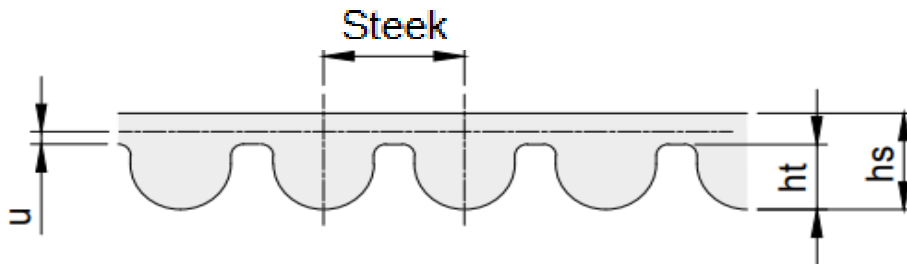

Properties

Temperature range from -20 °C to 100 °C depending on application
Conditionally resistant to oil
Ozone-resistant
Suitable for tropical climates
Resistant to aging
Maintenance-free