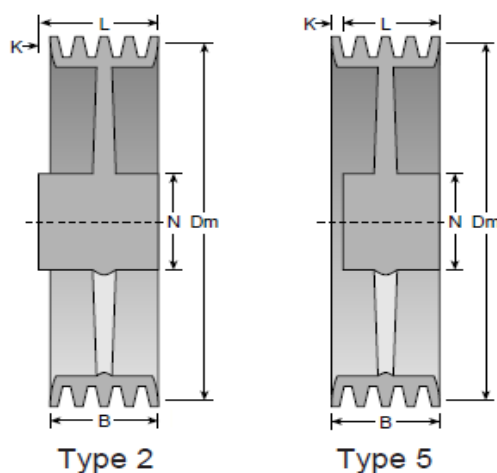

GIETIJZEREN V-SNAARSCHIJF CAST IRON V-BELT PULLEY

Voorgeboord

SPA - 3

Materiaal: Gietijzer en GJL-200

* a: dichte schijf, b: armschijf

** Dm + 4mm / F + 1mm

Artikel	Code	Groeven	Type*	Dm	N	L	B
3SPA 50 GG	56510503	3	5a	50	35	47	50
3SPA 56 GG	56510563	3	5a	56	35	47	50
3SPA 63 GG	56510633	3	5a	63	42	47	50
3SPA 71 GG	56510713	3	5a	71	42	42	50
3SPA 75 GG	56510753	3	5a	75	46	42	50
3SPA 80 GG	56510803	3	5a	80	46	42	50
3SPA 85 GG	56510853	3	5a	85	50	42	50
3SPA 90 GG	56510903	3	5a	90	52	42	50
3SPA 95 GG	56510953	3	5a	95	52	42	50
3SPA 100 GG	56511003	3	5a	100	52	42	50
3SPA 106 GG	56511063	3	5a	106	55	42	50
3SPA 112 GG	56511123	3	5a	112	55	42	50
3SPA 118 GG	56511183	3	5a	118	60	42	50
3SPA 125 GG	56511253	3	5a	125	60	42	50
3SPA 132 GG	56511323	3	5a	132	60	42	50
3SPA 140 GG	56511403	3	5a	140	60	42	50
3SPA 150 GG	56511503	3	5a	150	60	42	50
3SPA 160 GG	56511603	3	5b	160	60	42	50
3SPA 170 GG	56511703	3	5b	170	60	42	50
3SPA 180 GG	56511803	3	5b	180	70	42	50
3SPA 190 GG	56511903	3	5b	190	70	42	50
3SPA 200 GG	56512003	3	5b	200	75	42	50
3SPA 212 GG	56512123	3	5b	212	75	42	50
3SPA 225 GG	56512253	3	5b	225	75	42	50
3SPA 236 GG	56512363	3	5b	236	75	47	50
3SPA 250 GG	56512503	3	5b	250	80	47	50
3SPA 280 GG	56512803	3	5b	280	80	47	50
3SPA 300 GG	56513003	3	5b	300	85	47	50
3SPA 315 GG	56513153	3	5b	315	85	47	50
3SPA 355 GG	56513553	3	5b	355	90	47	50
3SPA 400 GG	56514003	3**	5b	400	95	47	52
3SPA 450 GG	56514503	3**	5b	450	95	47	52
3SPA 500 GG	56515003	3**	2b	500	100	60	52
3SPA 560 GG	56515603	3**	2b	560	100	74	52
3SPA 630 GG	56516303	3**	2b	630	100	74	52