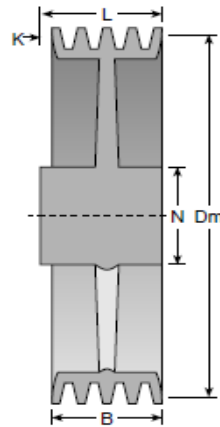

GIETIJZEREN V-SNAARSCHIJF CAST IRON V-BELT PULLEY

Voorgeboord

SPA - 2

Type 2

Materiaal: Gietijzer en GJL-200

* a: dichte schijf, b: armschijf

** Dm + 4mm / F + 1mm

Artikel	Code	Groeven	Type*	Dm	N	L	B
2SPA 40 GG	56510402	2	2a	40	35	49	35
2SPA 50 GG	56510502	2	2a	50	35	49	35
2SPA 56 GG	56510562	2	2a	56	35	49	35
2SPA 63 GG	56510632	2	2a	63	42	49	25
2SPA 71 GG	56510712	2	2a	71	42	49	35
2SPA 75 GG	56510752	2	2a	75	42	49	35
2SPA 80 GG	56510802	2	2a	80	42	49	35
2SPA 85 GG	56510852	2	2a	85	50	49	35
2SPA 90 GG	56510902	2	2a	90	50	49	35
2SPA 95 GG	56510952	2	2a	95	50	49	35
2SPA 100 GG	56511002	2	2a	100	50	49	35
2SPA 106 GG	56511062	2	2a	106	50	49	35
2SPA 112 GG	56511122	2	2a	112	50	49	35
2SPA 118 GG	56511182	2	2a	118	60	49	35
2SPA 125 GG	56511252	2	2a	125	60	49	35
2SPA 132 GG	56511322	2	2a	132	60	49	35
2SPA 140 GG	56511402	2	2a	140	60	49	35
2SPA 150 GG	56511502	2	2b	150	60	49	35
2SPA 160 GG	56511602	2	2b	160	60	49	35
2SPA 170 GG	56511702	2	2b	170	60	49	35
2SPA 180 GG	56511802	2	2b	180	63	49	35
2SPA 190 GG	56511902	2	2b	190	70	49	35
2SPA 200 GG	56512002	2	2b	200	75	49	35
2SPA 212 GG	56512122	2	2b	212	75	49	35
2SPA 225 GG	56512252	2	2b	225	75	49	35
2SPA 236 GG	56512362	2	2b	236	70	36	20
2SPA 250 GG	56512502	2	2b	250	75	49	35
2SPA 280 GG	56512802	2	2b	280	75	53	35
2SPA 300 GG	56513002	2	2b	300	80	53	35
2SPA 315 GG	56513152	2	2b	315	80	53	35
2SPA 355 GG	56513552	2	2b	355	85	53	35
2SPA 400 GG	56514002	2**	2b	400	85	53	37
2SPA 450 GG	56514502	2**	2b	450	85	53	37
2SPA 500 GG	56515002	2**	2b	500	90	55	37
2SPA 560 GG	56515602	2**	2b	560	95	60	37
2SPA 630 GG	56516302	2**	2b	630	100	77	37