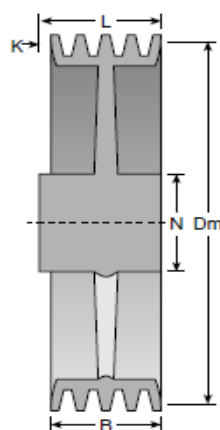

GIETIJZEREN V-SNAARSIJF CAST IRON V-BELT PULLEY

Voorgeboord

SPA - 1

Type 2

Materiaal: Gietijzer en GJL-200

* a: dichte schijf, b: armschijf

** Dm + 4mm / F + 1mm

Artikel	Code	Groeven	Type*	Dm	N	L	B
1SPA 40 GG	56510401	1	2a	40	35	34	20
1SPA 50 GG	56510501	1	2a	50	35	34	20
1SPA 56 GG	56510561	1	2a	56	35	34	20
1SPA 63 GG	56510631	1	2a	63	42	34	20
1SPA 71 GG	56510711	1	2a	71	42	34	20
1SPA 75 GG	56510751	1	2a	75	42	34	20
1SPA 80 GG	56510801	1	2a	80	42	34	20
1SPA 85 GG	56510851	1	2a	85	42	34	20
1SPA 90 GG	56510901	1	2a	90	50	34	20
1SPA 95 GG	56510951	1	2a	95	50	34	20
1SPA 100 GG	56511001	1	2a	100	50	34	20
1SPA 106 GG	56511061	1	2a	106	50	34	20
1SPA 112 GG	56511121	1	2a	112	50	34	20
1SPA 118 GG	56511181	1	2a	118	50	34	20
1SPA 125 GG	56511251	1	2a	125	55	34	20
1SPA 132 GG	56511321	1	2a	132	55	34	20
1SPA 140 GG	56511401	1	2a	140	60	34	20
1SPA 150 GG	56511501	1	2b	150	60	36	20
1SPA 160 GG	56511601	1	2b	160	60	36	20
1SPA 170 GG	56511701	1	2b	170	60	36	20
1SPA 180 GG	56511801	1	2b	180	65	36	20
1SPA 190 GG	56511901	1	2b	190	65	36	20
1SPA 200 GG	56512001	1	2b	200	70	36	20
1SPA 212 GG	56512121	1	2b	212	70	36	20
1SPA 225 GG	56512251	1	2b	225	70	36	20
1SPA 236 GG	56512361	1	2b	236	70	36	20
1SPA 250 GG	56512501	1	2b	250	75	36	20
1SPA 280 GG	56512801	1	2b	280	75	44	20
1SPA 300 GG	56513001	1	2b	300	80	44	20
1SPA 315 GG	56513151	1	2b	315	80	44	20
1SPA 355 GG	56513551	1	2b	355	80	44	20
1SPA 400 GG	56514001	1**	2b	400	85	50	22
1SPA 450 GG	56514501	1**	2b	450	90	50	22
1SPA 500 GG	56515001	1**	2b	500	90	50	22
1SPA 560 GG	56515601	1**	2b	560	95	60	22