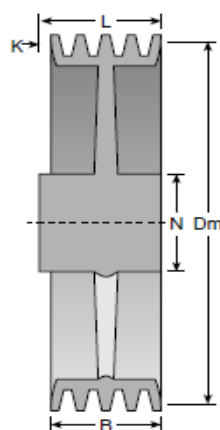

GIETIJZEREN V-SNAARSCHIJF CAST IRON V-BELT PULLEY

Voorgeboord

SPB - 1

Type 2

Materiaal: Gietijzer en GJL-200

* a: dichte schijf, b: armschijf

** Dm + 4mm / F + 1mm

Artikel	Code	Groeven	Type*	Dm	N	L	B
1SPB 56 GG	56520561	1	2a	56	42	41	25
1SPB 63 GG	56520631	1	2a	63	45	41	25
1SPB 71 GG	56520711	1	2a	71	45	41	25
1SPB 75 GG	56520751	1	2a	75	45	41	25
1SPB 80 GG	56520801	1	2a	80	50	41	25
1SPB 85 GG	56520851	1	2a	85	50	41	25
1SPB 90 GG	56520901	1	2a	90	50	41	25
1SPB 95 GG	56520951	1	2a	95	50	41	25
1SPB 100 GG	56521001	1	2a	100	55	41	25
1SPB 106 GG	56521061	1	2a	106	55	41	25
1SPB 112 GG	56521121	1	2a	112	55	41	25
1SPB 118 GG	56521181	1	2a	118	55	41	25
1SPB 125 GG	56521251	1	2a	125	55	41	25
1SPB 132 GG	56521321	1	2a	132	60	41	25
1SPB 140 GG	56521401	1	2a	140	65	41	25
1SPB 150 GG	56521501	1	2a	150	65	43	25
1SPB 160 GG	56521601	1	2a	160	65	43	25
1SPB 170 GG	56521701	1	2b	170	70	43	25
1SPB 180 GG	56521801	1	2b	180	70	43	25
1SPB 190 GG	56521901	1	2b	190	70	43	25
1SPB 200 GG	56522001	1	2b	200	70	43	25
1SPB 212 GG	56522121	1	2b	212	75	43	25
1SPB 225 GG	56522251	1	2b	225	75	43	25
1SPB 250 GG	56522501	1	2b	250	75	43	25
1SPB 280 GG	56522801	1	2b	280	80	49	25
1SPB 300 GG	56523001	1	2b	300	80	49	25
1SPB 315 GG	56523151	1	2b	315	80	49	25
1SPB 355 GG	56523551	1	2b	355	85	49	25
1SPB 400 GG	56524001	1**	2b	400	90	49	29
1SPB 450 GG	56524501	1**	2b	450	90	55	29
1SPB 500 GG	56525001	1**	2b	500	90	55	29
1SPB 560 GG	56525601	1**	2b	560	100	55	29
1SPB 630 GG	56526301	1**	2b	630	100	70	29