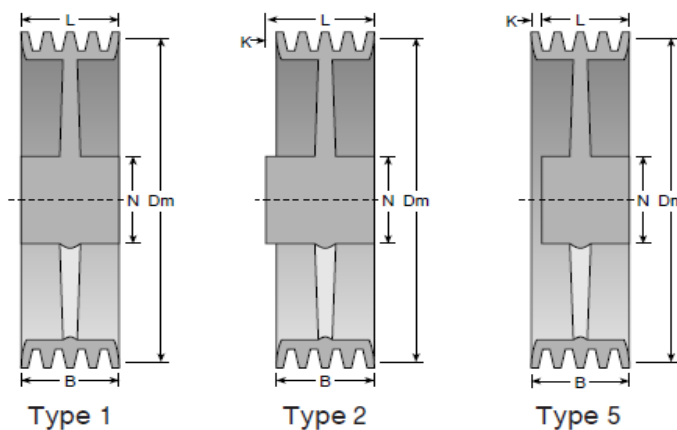

GIETIJZEREN V-SNAARSCHIJF CAST IRON V-BELT PULLEY

Vorgeboord

SPB - 3

Materiaal: Gietijzer en GJL-200

* a: dichte schijf, b: armschijf

** Dm + 4mm / F + 1mm

Artikel	Code	Groeven	Type*	Dm	N	L	B
3SPB 56 GG	56520563	3	5a	56	50	62	63
3SPB 63 GG	56520633	3	5a	63	50	62	63
3SPB 71 GG	56520713	3	5a	71	50	55	63
3SPB 75 GG	56520753	3	5a	75	50	62	63
3SPB 80 GG	56520803	3	5a	80	50	55	63
3SPB 85 GG	56520853	3	5a	85	55	55	63
3SPB 90 GG	56520903	3	5a	90	55	55	63
3SPB 95 GG	56520953	3	5a	95	55	67	63
3SPB 100 GG	56521003	3	5a	100	60	55	63
3SPB 106 GG	56521063	3	5a	106	60	55	63
3SPB 112 GG	56521123	3	5a	112	60	55	63
3SPB 118 GG	56521183	3	5a	118	60	55	63
3SPB 125 GG	56521253	3	5a	125	60	55	63
3SPB 132 GG	56521323	3	5a	132	65	55	63
3SPB 140 GG	56521403	3	5a	140	70	55	63
3SPB 150 GG	56521503	3	5a	150	70	60	63
3SPB 160 GG	56521603	3	5a	160	70	60	63
3SPB 170 GG	56521703	3	5b	170	70	60	63
3SPB 180 GG	56521803	3	5b	180	75	60	63
3SPB 190 GG	56521903	3	5b	190	75	60	63
3SPB 200 GG	56522003	3	5b	200	75	60	63
3SPB 212 GG	56522123	3	5b	212	80	60	63
3SPB 225 GG	56522253	3	5b	225	80	60	63
3SPB 250 GG	56522503	3	5b	250	80	60	63
3SPB 280 GG	56522803	3	5b	280	90	60	63
3SPB 300 GG	56523003	3	2b	300	90	67	63
3SPB 315 GG	56523153	3	2b	315	90	67	63
3SPB 355 GG	56523553	3	2b	355	95	67	63
3SPB 400 GG	56524003	3**	1b	400	95	67	67
3SPB 450 GG	56524503	3**	1b	450	100	67	67
3SPB 500 GG	56525003	3**	1b	500	100	67	67
3SPB 560 GG	56525603	3**	1b	560	100	67	67
3SPB 630 GG	56526303	3**	2b	630	100	80	67