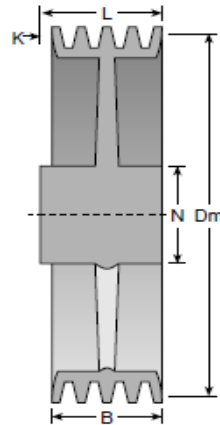

## SPZ - 1

Type 2

Materiaal: Gietijzer en GJL-200

\*a: dichte schijf, b: armschijf

Artikel	Code	Groeven	Type*	Dm	N	L	B
1SPZ 45 GG	56500451	1	2a	45	30	24	16
1SPZ 50 GG	56500501	1	2a	50	30	24	16
1SPZ 56 GG	56500561	1	2a	56	35	24	16
1SPZ 63 GG	56500631	1	2a	63	42	24	16
1SPZ 71 GG	56500711	1	2a	71	42	24	16
1SPZ 75 GG	56500751	1	2a	75	42	24	16
1SPZ 80 GG	56500801	1	2a	80	42	24	16
1SPZ 85 GG	56500851	1	2a	85	42	24	16
1SPZ 90 GG	56500901	1	2a	90	42	24	16
1SPZ 95 GG	56500951	1	2a	95	50	24	16
1SPZ 100 GG	56501001	1	2a	100	50	24	16
1SPZ 106 GG	56501061	1	2a	106	55	24	16
1SPZ 112 GG	56501121	1	2a	112	50	24	16
1SPZ 118 GG	56501181	1	2a	118	50	24	16
1SPZ 125 GG	56501251	1	2a	125	50	24	16
1SPZ 132 GG	56501321	1	2a	132	55	24	16
1SPZ 140 GG	56501401	1	2a	140	55	24	16
1SPZ 150 GG	56501501	1	2b	150	55	24	16
1SPZ 160 GG	56501601	1	2b	160	60	30	16
1SPZ 170 GG	56501701	1	2b	170	60	30	16
1SPZ 180 GG	56501801	1	2b	180	60	30	16
1SPZ 190 GG	56501901	1	2b	190	65	30	16
1SPZ 200 GG	56502001	1	2b	200	65	38	16
1SPZ 212 GG	56502121	1	2b	212	65	30	16
1SPZ 225 GG	56502251	1	2b	225	70	38	16
1SPZ 250 GG	56502501	1	2b	250	70	38	16
1SPZ 280 GG	56502801	1	2b	280	70	34	16
1SPZ 315 GG	56503151	1	2b	315	70	34	16
1SPZ 355 GG	56503551	1	2b	355	70	34	16