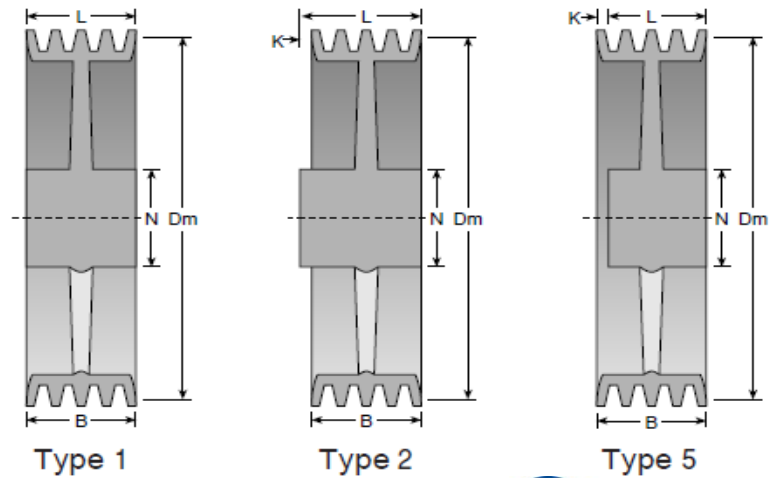

GIETIJZEREN V-SNAARSCHIJF CAST IRON V-BELT PULLEY

Voorgeboord

SPZ - 3

Materiaal: Gietijzer en GJL-200

*a: dichte schijf, b: armschijf

Artikel	Code	Groeven	Type*	Dm	N	L	B
3SPZ 45 GG	56500453	3	5a	45	30	35	40
3SPZ 50 GG	56500503	3	1a	50	30	40	40
3SPZ 56 GG	56500563	3	1a	56	35	40	40
3SPZ 63 GG	56500633	3	1a	63	42	40	40
3SPZ 71 GG	56500713	3	1a	71	50	40	40
3SPZ 75 GG	56500753	3	1a	75	50	40	40
3SPZ 80 GG	56500803	3	5a	80	50	35	40
3SPZ 85 GG	56500853	3	5a	85	50	35	40
3SPZ 90 GG	56500903	3	5a	90	60	38	40
3SPZ 95 GG	56500953	3	5a	95	60	38	40
3SPZ 100 GG	56501003	3	5a	100	60	38	40
3SPZ 106 GG	56501063	3	5a	106	60	38	40
3SPZ 112 GG	56501123	3	5a	112	60	38	40
3SPZ 118 GG	56501183	3	5a	118	60	38	40
3SPZ 125 GG	56501253	3	1a	125	65	40	40
3SPZ 132 GG	56501323	3	1a	132	65	40	40
3SPZ 140 GG	56501403	3	1a	140	65	40	40
3SPZ 150 GG	56501503	3	1a	150	65	40	40
3SPZ 160 GG	56501603	3	1b	160	70	40	40
3SPZ 170 GG	56501703	3	1b	170	70	40	40
3SPZ 180 GG	56501803	3	1b	180	70	40	40
3SPZ 190 GG	56501903	3	1b	190	70	40	40
3SPZ 200 GG	56502003	3	1b	200	75	40	40
3SPZ 212 GG	56502123	3	1b	212	75	40	40
3SPZ 225 GG	56502253	3	1b	225	75	40	40
3SPZ 250 GG	56502503	3	1b	250	75	40	40
3SPZ 280 GG	56502803	3	1b	280	80	40	40
3SPZ 315 GG	56503153	3	1b	315	80	40	40
3SPZ 355 GG	56503553	3	2b	355	85	45	40
3SPZ 400 GG	56504003	3	2b	400	85	45	40