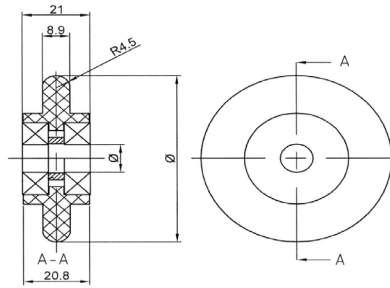

MONOWIELEN MONO WHEELS

Nylon

Afmetingen (mm)					
Buiten-diameter	Wiel-breedte	Naaf-lengte	Lager	Binnen-diameter	Materiaal
47	8,9	21	2 x 6000-2RS	10	Nylon

Afmetingen (mm)					
Buiten-diameter	Wiel-breedte	Naaf-lengte	Lager	Binnen-diameter	Materiaal
60	8,9	21	2 x 6000-2RS	10	Nylon

DIABOOLWIELEN DIABOLO WHEELS

Nylon

Afmetingen (mm)						
Flens-diameter	Flens-breedte	Naaf diameter	Lager	Binnen-diameter	Materiaal	Geschikt voor buis
67,8	3,4	58,4	2 x 6201-2RS	12	Nylon	50mm
67,8	3,4	58,4	2 x 6202-2RS	15	Nylon	50mm

Afmetingen (mm)						
Flens-diameter	Flens-breedte	Naaf diameter	Lager	Binnen-diameter	Materiaal	Geschikt voor buis
70	3,4	58,4	Glijlager	10	Nylon	50mm

Afmetingen (mm)							
Flens-diameter	Flens-breedte	Naaf diameter	Tussenbus	Lager	Asbus	Materiaal	Geschikt voor buis
90	5	77	dia. 40x48	4 x 6002-ZZ	10x15x79	Nylon	57-63mm