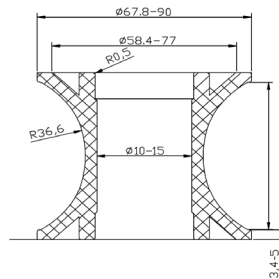

MONOWIELEN MONO WHEELS

Nylon

Afmetingen (mm)					
Buiten-diameter	Wiel-breedte	Naaf-lengte	Lager	Binnen-diameter	Materiaal
47	8,9	21	2 x 6000-2RS	10	Nylon

Afmetingen (mm)					
Buiten-diameter	Wiel-breedte	Naaf-lengte	Lager	Binnen-diameter	Materiaal
60	8,9	21	2 x 6000-2RS	10	Nylon

DIABOOLWIELEN DIABOLO WHEELS

Nylon

Afmetingen (mm)						
Flens-diameter	Flens-breedte	Naaf diameter	Lager	Binnen-diameter	Materiaal	Geschikt voor buis
67,8	3,4	58,4	2 x 6201-2RS	12	Nylon	50mm
67,8	3,4	58,4	2 x 6202-2RS	15	Nylon	50mm

Afmetingen (mm)						
Flens-diameter	Flens-breedte	Naaf diameter	Lager	Binnen-diameter	Materiaal	Geschikt voor buis
70	3,4	58,4	Glijlager	10	Nylon	50mm

Afmetingen (mm)							
Flens-diameter	Flens-breedte	Naaf diameter	Tussenbus	Lager	Asbus	Materiaal	Geschikt voor buis
90	5	77	dia. 40x48	4 x 6002-ZZ	10x15x79	Nylon	57-63mm