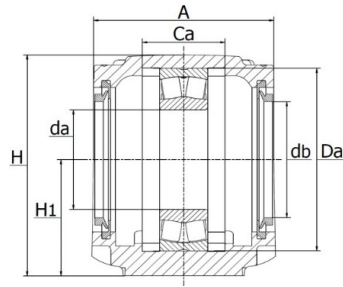

GEDEELDE LAGERBLOKKEN "SHNF" SPLIT PLUMMER BLOCKS "SHNF"

Opties voor verschillende afdichtingstypes

Voor lagers met cilindrische boring - nasmeerbaar

SNHF 200 Serie

Vilt-, rubber-, V-ring afdichting