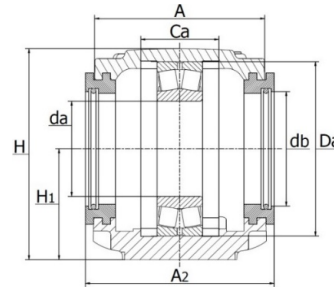

## SNHF 200 Serie

Vilt-, rubber-, V-ring afdichting

Labyrint afdichting

Materiaal: gietijzer GG 20

Type	as diameter mm		Dimensies mm											Bout	Lager-type	Sluitering	Code	Huis-type	Afdichting					Kg.	
	da	db	A	A1	A2	Ca	Da	H	H1	H2	J	L	N						N1	dubbele lip	V-ring	Vilt	Labyrint		Eindkap
<b>SNHF 218</b>	90	100	140	100	158	65	160	193	100	35	290	345	28	22	M20	1218	2 x FR 160-17.5	21021801	SNHF 218	TSN218G	TSN218A	TSN218C	TS18-218	ASNH218	11,8
																2218	2 x FR 160-12.5	21021802							
																22218	2 x FR 160-12.5	21021803							
																23218	2 x FR 160-6.25	21021804							
<b>SNHF 220</b>	100	115	160	110	178	70	180	215	112	40	320	380	32	26	M24	1220	2 x FR 180-18	21022001	SNHF 520-617	TSN220G	TSN220A	TSN220C	TS20-220	ASNH520-617	17,6
																2220	2 x FR 180-12	21022002							
																22220	2 x FR 180-12	21022003							
																23220	2 x FR 180-4.85	21022004							
<b>SNHF 222</b>	110	125	175	120	191	80	200	239	125	45	350	410	32	26	M24	1222	2 x FR 200-21	21022201	SNHF 522-619	TSN222G	TSN222A	TSN222C	TS22-222	ASNH522-619	22,0
																2222	2 x FR 200-13.5	21022202							
																22222	2 x FR 200-13.5	21022203							
																23222	2 x FR 200-5.1	21022204							
<b>SNHF 224</b>	120	135	185	120	199	86	215	271	140	45	350	410	32	26	M24	1224	2 x FR 215-22	21022401	SNHF 524-620	TSN224G	TSN224A	TSN224C	TS24-224	ASNH524-620	26,2
																2224	2 x FR 215-14	21022402							
																2324	2 x FR 215-5	21022403							
<b>SNHF 226</b>	130	145	190	130	208	90	230	290	150	50	380	445	35	28	M24	2226	2 x FR 230-13	21022601	SNHF 526	TSN226G	TSN226A	TSN226C	TS26-226	ASNH526	33,0
																2326	2 x FR 230-5	21022602							
																1226	2 x 230-22	21022603							