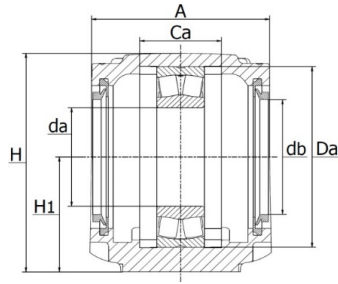

GEDEELDE LAGERBLOKKEN "SHNF" SPLIT PLUMMER BLOCKS "SHNF"

Opties voor verschillende afdichtingstypes

Voor lagert met cilindrische boring - nasmeerbaar

SNHF 300 Serie

Vilt-, rubber-, V-ring afdichting