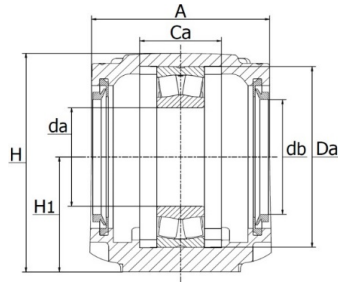

GEDEELDE LAGERBLOKKEN "SHNF" SPLIT PLUMMER BLOCKS "SHNF"

Opties voor verschillende afdichtingstypes

Voor lagers met cilindrische boring - nasmeerbaar

SNHF 300 Serie

Vilt-, rubber-, V-ring afdichting