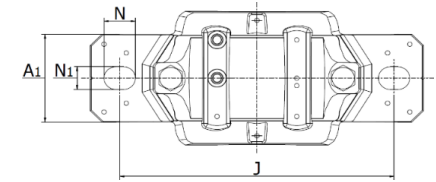

Materiaal: gietijzer GG 20

Type	as diameter mm		Dimensies mm											Bout	Lager-type	Sluitring	Code	Huis-type	Afdichting					Kg.	
	da	db	A	A1	A2	Ca	Da	H	H1	H2	J	L	N						N1	dubbele lip	V-ring	Vilt	Labyrint		Eindkap
SNHF 228	140	155	205	150	223	98	250	302	150	50	420	500	42	35	M30	22228	2 x FR 250-15	21022801	SNHF 528	TSN228G	TSN228A	TSN228C	TS28-228	ASNH528	40,0
																23228	2 x FR 250-5	21022802							
SNHF 230	150	165	220	160	241	106	270	323	160	60	450	530	42	35	M30	22230	2 x FR 270-16.5	21023001	SNHF 530	TSN230G	TSN230A	TSN230C	TS30-230	ASNH530	49,0
																23230	2 x FR 270-5	21023002							
SNHF 232	160	175	235	160	254	114	290	344	170	60	470	550	42	35	M30	22232	2 x FR 290-17	21023201	SNHF 532	TSN232G	TSN232A	TSN232C	TS32-232	ASNH532	55,0
																23232	2 x FR 290-5	21023202