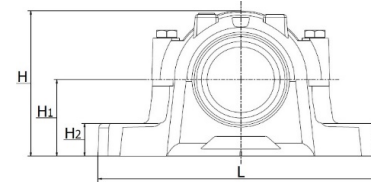

Materiaal: gietijzer GG 20

Type	as diameter mm		Dimensies mm											Bout	Lager-type	Sluitring	Code	Huis-type	Afdichting					Kg.	
	da	db	A	A1	A2	Ca	Da	H	H1	H2	J	L	N						N1	dubbele lip	V-ring	Vilt	Labyrint		Eindkap
SNHF 228	140	155	205	150	223	98	250	302	150	50	420	500	42	35	M30	22228	2 x FR 250-15	21022801	SNHF 528	TSN228G	TSN228A	TSN228C	TS28-228	ASNH528	40,0
																23228	2 x FR 250-5	21022802							
SNHF 230	150	165	220	160	241	106	270	323	160	60	450	530	42	35	M30	22230	2 x FR 270-16.5	21023001	SNHF 530	TSN230G	TSN230A	TSN230C	TS30-230	ASNH530	49,0
																23230	2 x FR 270-5	21023002							
SNHF 232	160	175	235	160	254	114	290	344	170	60	470	550	42	35	M30	22232	2 x FR 290-17	21023201	SNHF 532	TSN232G	TSN232A	TSN232C	TS32-232	ASNH532	55,0
																23232	2 x FR 290-5	21023202