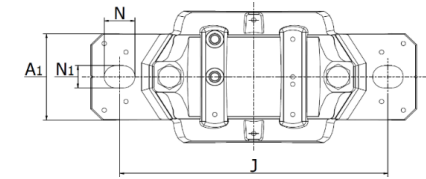

## SNHF 200 Serie

Vilt-, rubber-, V-ring afdichting

Labyrint afdichting

Materiaal: gietijzer GG 20

Type	as diameter mm		Dimensies mm											Bout	Lager-type	Sluitering	Code	Huis-type	Afdichting					Kg.	
	da	db	A	A1	A2	Ca	Da	H	H1	H2	J	L	N						N1	dubbele lip	V-ring	Vilt	Labyrint		Eindkap
<b>SNHF 218</b>	90	100	140	100	158	65	160	193	100	35	290	345	28	22	M20	1218	2 x FR 160-17.5	21021801	SNHF 218	TSN218G	TSN218A	TSN218C	TS18-218	ASNH218	11,8
																2218	2 x FR 160-12.5	21021802							
																22218	2 x FR 160-12.5	21021803							
																23218	2 x FR 160-6.25	21021804							
<b>SNHF 220</b>	100	115	160	110	178	70	180	215	112	40	320	380	32	26	M24	1220	2 x FR 180-18	21022001	SNHF 520-617	TSN220G	TSN220A	TSN220C	TS20-220	ASNH520-617	17,6
																2220	2 x FR 180-12	21022002							
																22220	2 x FR 180-12	21022003							
																23220	2 x FR 180-4.85	21022004							
<b>SNHF 222</b>	110	125	175	120	191	80	200	239	125	45	350	410	32	26	M24	1222	2 x FR 200-21	21022201	SNHF 522-619	TSN222G	TSN222A	TSN222C	TS22-222	ASNH522-619	22,0
																2222	2 x FR 200-13.5	21022202							
																22222	2 x FR 200-13.5	21022203							
																23222	2 x FR 200-5.1	21022204							
<b>SNHF 224</b>	120	135	185	120	199	86	215	271	140	45	350	410	32	26	M24	1224	2 x FR 215-22	21022401	SNHF 524-620	TSN224G	TSN224A	TSN224C	TS24-224	ASNH524-620	26,2
																2224	2 x FR 215-14	21022402							
																2324	2 x FR 215-5	21022403							
<b>SNHF 226</b>	130	145	190	130	208	90	230	290	150	50	380	445	35	28	M24	2226	2 x FR 230-13	21022601	SNHF 526	TSN226G	TSN226A	TSN226C	TS26-226	ASNH526	33,0
																2326	2 x FR 230-5	21022602							
																1226	2 x 230-22	21022603							