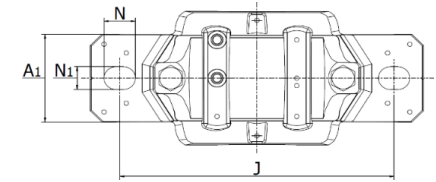

## SNHF 200 Serie

Vilt-, rubber-, V-ring afdichting

Labyrint afdichting

Materiaal: gietijzer GG 20

Type	as diameter mm		Dimensies mm													Bout	Lager-type	Sluitering	Code	Huis-type	Afdichting					Kg.
	da	db	A	A1	A2	Ca	Da	H	H1	H2	J	L	N	N1	dubbele lip						V-ring	Vilt	Labyrint	Eindkap		
SNHF 211	55	65	95	70	107	44	100	127	70	28	210	255	24	18	M16	1211	2 x FR 100-11.5	21021101	SNHF 211	TSN211G	TSN211A	TSN211C	TS11-211	ASNH513-611	4,2	
																2211	2 x FR 100-9.5	21021102								
																22211	2 x FR 100-9.5	21021103								
SNHF 212	60	70	105	70	117	48	110	133	70	30	210	255	24	18	M16	1212	2 x FR 110-13	21021201	SNHF 212	TSN212G	TSN212A	TSN212C	TS12-212	ASNH515-612	4,8	
																2212	2 x FR 110-10	21021202								
																22212	2 x FR 110-10	21021203								
SNHF 213	65	75	110	80	122	51	120	148	80	30	230	275	24	18	M16	1213	2 x FR 120-14	21021301	SNHF 213	TSN213G	TSN213A	TSN213C	TS13-213	ASNH516-613	6,1	
																2213	2 x FR 120-10	21021302								
																22213	2 x FR 120-10	21021303								
SNHF 215	75	85	115	80	133	56	130	154	80	30	230	280	24	18	M16	1215	2 x FR 130-15.5	21021501	SNHF 215	TSN215G	TSN215A	TSN215C	TS15-215	ASNH518-615	6,6	
																2215	2 x FR 130-12.5	21021502								
																22215	2 x FR 130-12.5	21021503								
SNHF 216	80	90	120	90	138	58	140	175	95	32	260	315	28	22	M20	1216	2 x FR 140-16	21021601	SNHF 216	TSN216G	TSN216A	TSN216C	TS16-216	ASNH216	9,0	
																2216	2 x FR 140-12.5	21021602								
																22216	2 x FR 140-12.5	21021603								
SNHF 217	85	95	125	90	143	61	150	183	95	32	260	320	28	22	M20	1217	2 x FR 150-16.5	21021701	SNHF 217	TSN217G	TSN217A	TSN217C	TS17-217	ASNH217	9,5	
																2217	2 x FR 150-12.5	21021702								
																22217	2 x FR 150-12.5	21021703								