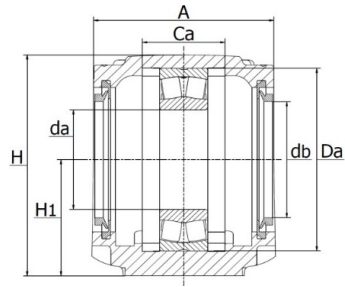

GEDEELDE LAGERBLOKKEN "SHNF" SPLIT PLUMMER BLOCKS "SHNF"

Opties voor verschillende afdichtingstypes

Voor lagers met cilindrische boring - nasmeerbaar

SNHF 200 Serie

Vilt-, rubber-, V-ring afdichting