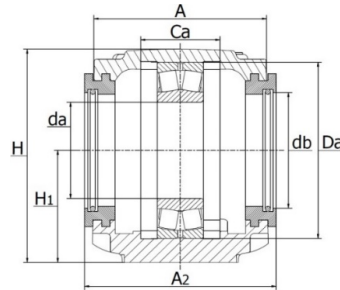

## SNHF 300 Serie

Vilt-, rubber-, V-ring afdichting

Labyrint afdichting

Materiaal: gietijzer GG 20

Type	as diameter mm		Dimensies mm											Bout	Lager-type	Sluitring	Code	Huis-type	Afdichting				Kg.		
	da	db	A	A1	A2	Ca	Da	H	H1	H2	J	L	N						N1	dubbele lip	V-ring	Vilt		Labyrint	Eindkap
SNHF 305	25	35	77	52	89	32	62	89	50	22	150	185	20	15	M12	1305	2 x FR 62-7.5	21030501	SNHF 206	TSN305G	TSN305A	TSN305C	TS05-305	ASNH507-606	1,9
																2305	2 x FR 62-4	21030502							
																21305	2 x FR 62-7.5	21030503							
SNHF 306	30	40	82	52	94	34	72	93	50	22	150	185	20	15	M12	1306	2 x FR 72-7.5	21030601	SNHF 507-606	TSN306G	TSN306A	TSN306C	TS 06-306	ASNH507-606	2,2
																2306	2 x FR 72-3.5	21030602							
																22206	2 x FR 72-7.5	21030603							
SNHF 307	35	45	85	60	99	39	80	107	60	25	170	205	20	15	M12	1307	2 x FR 80-9	21030701	SNHF 208	TSN307G	TSN307A	TSN307C	TS07-307	ASNH510-608	2,9
																2307	2 x FR 80-4	21030702							
																21307	2 x FR 80-9	21030703							
SNHF 308	40	50	90	60	102	41	90	113	60	25	170	205	20	15	M12	1308	2 x FR 90-9	21030801	SNHF 510-608	TSN308G	TSN308A	TSN308C	TS08-308	ASNH510-608	3,2
																2308	2 x FR 90-4	21030802							
																21308	2 x FR 90-9	21030803							
																22308	2 x FR 90-4	21030804							
SNHF 309	45	55	95	70	107	44	100	127	70	28	210	255	24	18	M16	1309	2 x FR 100-9.5	21030901	SNHF 511-609	TSN309G	TSN309A	TSN309C	TS09-309	ASNH511-609	4,4
																2309	2 x FR 100-4	21030902							
																21309	2 x FR 100-9.5	21030903							
																22309	2 x FR 100-4	21030904							
SNHF 310	50	60	105	70	117	48	110	133	70	30	210	255	24	18	M16	1310	2 x FR 110-10.5	21031001	SNHF 512-610	TSN310G	TSN310A	TSN310C	TS10-310	ASNH512-610	5,1
																2310	2 x FR 110-4	21031002							
																21310	2 x FR 110-10.5	21031003							
																22310	2 x FR 110-4	21031004							