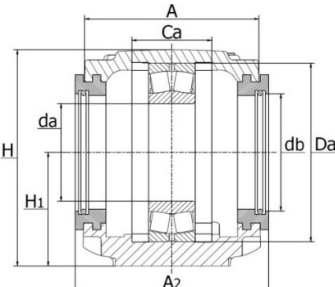

## SNHF 200 Serie

Vilt-, rubber-, V-ring afdichting

Labyrint afdichting

Materiaal: gietijzer GG 20

Type	as diameter mm		Dimensies mm													Bout	Lager-type	Sluitering	Code	Huis-type	Afdichting					Kg.
	da	db	A	A1	A2	Ca	Da	H	H1	H2	J	L	N	N1	dubbele lip						V-ring	Vilt	Labyrint	Eindkap		
SNHF 211	55	65	95	70	107	44	100	127	70	28	210	255	24	18	M16	1211	2 x FR 100-11.5	21021101	SNHF 211	TSN211G	TSN211A	TSN211C	TS11-211	ASNH513-611	4,2	
																2211	2 x FR 100-9.5	21021102								
																22211	2 x FR 100-9.5	21021103								
SNHF 212	60	70	105	70	117	48	110	133	70	30	210	255	24	18	M16	1212	2 x FR 110-13	21021201	SNHF 212	TSN212G	TSN212A	TSN212C	TS12-212	ASNH515-612	4,8	
																2212	2 x FR 110-10	21021202								
																22212	2 x FR 110-10	21021203								
SNHF 213	65	75	110	80	122	51	120	148	80	30	230	275	24	18	M16	1213	2 x FR 120-14	21021301	SNHF 213	TSN213G	TSN213A	TSN213C	TS13-213	ASNH516-613	6,1	
																2213	2 x FR 120-10	21021302								
																22213	2 x FR 120-10	21021303								
SNHF 215	75	85	115	80	133	56	130	154	80	30	230	280	24	18	M16	1215	2 x FR 130-15.5	21021501	SNHF 215	TSN215G	TSN215A	TSN215C	TS15-215	ASNH518-615	6,6	
																2215	2 x FR 130-12.5	21021502								
																22215	2 x FR 130-12.5	21021503								
SNHF 216	80	90	120	90	138	58	140	175	95	32	260	315	28	22	M20	1216	2 x FR 140-16	21021601	SNHF 216	TSN216G	TSN216A	TSN216C	TS16-216	ASNH216	9,0	
																2216	2 x FR 140-12.5	21021602								
																22216	2 x FR 140-12.5	21021603								
SNHF 217	85	95	125	90	143	61	150	183	95	32	260	320	28	22	M20	1217	2 x FR 150-16.5	21021701	SNHF 217	TSN217G	TSN217A	TSN217C	TS17-217	ASNH217	9,5	
																2217	2 x FR 150-12.5	21021702								
																22217	2 x FR 150-12.5	21021703								