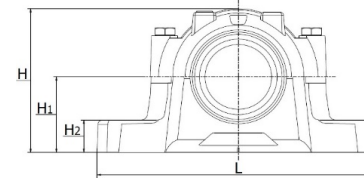

## SNHF 300 Serie

Vilt-, rubber-, V-ring afdichting

Labyrint afdichting

Materiaal: gietijzer GG 20

Type	as diameter mm		Dimensies mm											Bout	Lager-type	Sluitring	Code	Huis-type	Afdichting				Kg.		
	da	db	A	A1	A2	Ca	Da	H	H1	H2	J	L	N						N1	dubbele lip	V-ring	Vilt		Labyrint	Eindkap
SNHF 305	25	35	77	52	89	32	62	89	50	22	150	185	20	15	M12	1305	2 x FR 62-7.5	21030501	SNHF 206	TSN305G	TSN305A	TSN305C	TS05-305	ASNH507-606	1,9
																2305	2 x FR 62-4	21030502							
																21305	2 x FR 62-7.5	21030503							
SNHF 306	30	40	82	52	94	34	72	93	50	22	150	185	20	15	M12	1306	2 x FR 72-7.5	21030601	SNHF 507-606	TSN306G	TSN306A	TSN306C	TS 06-306	ASNH507-606	2,2
																2306	2 x FR 72-3.5	21030602							
																22206	2 x FR 72-7.5	21030603							
SNHF 307	35	45	85	60	99	39	80	107	60	25	170	205	20	15	M12	1307	2 x FR 80-9	21030701	SNHF 208	TSN307G	TSN307A	TSN307C	TS07-307	ASNH510-608	2,9
																2307	2 x FR 80-4	21030702							
																21307	2 x FR 80-9	21030703							
SNHF 308	40	50	90	60	102	41	90	113	60	25	170	205	20	15	M12	1308	2 x FR 90-9	21030801	SNHF 510-608	TSN308G	TSN308A	TSN308C	TS08-308	ASNH510-608	3,2
																2308	2 x FR 90-4	21030802							
																21308	2 x FR 90-9	21030803							
																22308	2 x FR 90-4	21030804							
SNHF 309	45	55	95	70	107	44	100	127	70	28	210	255	24	18	M16	1309	2 x FR 100-9.5	21030901	SNHF 511-609	TSN309G	TSN309A	TSN309C	TS09-309	ASNH511-609	4,4
																2309	2 x FR 100-4	21030902							
																21309	2 x FR 100-9.5	21030903							
																22309	2 x FR 100-4	21030904							
SNHF 310	50	60	105	70	117	48	110	133	70	30	210	255	24	18	M16	1310	2 x FR 110-10.5	21031001	SNHF 512-610	TSN310G	TSN310A	TSN310C	TS10-310	ASNH512-610	5,1
																2310	2 x FR 110-4	21031002							
																21310	2 x FR 110-10.5	21031003							
																22310	2 x FR 110-4	21031004							