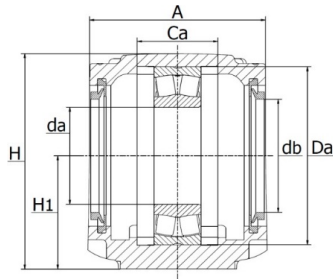

GEDEELDE LAGERBLOKKEN "SHNF" SPLIT PLUMMER BLOCKS "SHNF"

Opties voor verschillende afdichtingstypes

Voor lagers met cilindrische boring - nasmeerbaar

SNHF 200 Serie

Vilt-, rubber-, V-ring afdichting