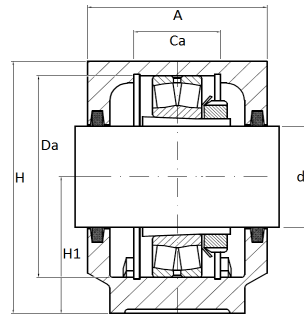

GEDEELDE LAGERBLOKKEN "SHNF" SPLIT PLUMMER BLOCKS "SHNF"

Opties voor verschillende afdichtingstypes

Voor drukbussen - nasmeerbaar

SNHF 500 Serie

Vilt-, rubber-, V-ring afdichting