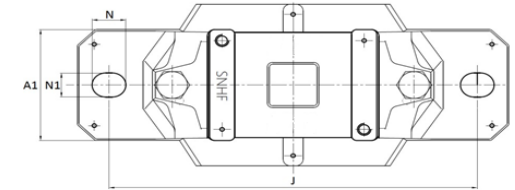

Materiaal: gietijzer GG 20

Type	asgrootte	Dimensies mm											Bout	Lager- type	Drukbus	Sluitering	Code	Huis- type	Afdichting				Kg.		
		A	A1	A2	Ca	Da	H	H1	H2	J	L	N							N1	dubbele lip	V-ring	Vilt		Labyrint	Eindkap
SNHF 505	20	67	46	80	25	52	74	40	19	130	165	20	15	M12	1205 K	H 205	2 x FR 52-5	21050501	SNHF 505	TSN505G	TSN505A	TSN505C	TS05	ASNH505	1,5
															2205 K	H 305	2 x FR 52-3.5	21050502							
															22205 K	H 305	2 x FR 52-3.5	21050503							
SNHF 506	25	77	52	89	32	62	89	50	22	150	185	20	15	M12	1206 K	H 206	2 x FR 62-8	21050601	SNHF 506-605	TSN506G	TSN506A	TSN506C	TS06	ASNH506-605	2,0
															2206 K	H 306	2 x FR 62-6	21050602							
															22206 K	H 306	2 x FR 62-6	21050603							
SNHF 507	30	82	52	94	34	72	93	50	22	150	185	20	15	M12	1207 K	H 207	2 x FR 72-8.5	21050701	SNHF 507-606	TSN507G	TSN507A	TSN507C	TS07	ASNH507-606	2,2
															2207 K	H 307	2 x FR 72-5.5	21050702							
															22207 K	H 307	2 x FR 72-5.5	21050703							
SNHF 508	35	85	60	97	39	80	107	60	25	170	205	20	15	M12	1208 K	H 208	2 x FR 80-10.5	21050801	SNHF 508-607	TSN508G	TSN508A	TSN508C	TS08	ASNH508-607	2,9
															2208 K	H 308	2 x FR 80-8	21050802							
															22208 K	H 308	2 x FR 80-8	21050803							
SNHF 509	40	85	60	97	30	85	109	60	25	170	205	20	15	M12	1209 K	H 209	2 x FR 85-5.5	21050901	SNHF 509	TSN509G	TSN509A	TSN509C	TS09	ASNH509	2,9
															2209 K	H 309	2 x FR 85-3.5	21050902							
															22209 K	H 309	2 x FR 85-3.5	21050903							
SNHF 510	45	90	60	102	41	90	113	60	25	170	205	20	15	M12	1210 K	H 210	2 x FR 90-10.5	21051001	SNHF 510-608	TSN510G	TSN510A	TSN510C	TS10	ASNH510-608	3,2
															2210 K	H 310	2 x FR 90-9	21051002							
															22210 K	H 310	2 x FR 90-9	21051003