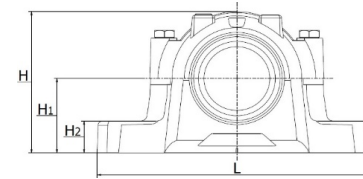

## SNHF 200 Serie

Vilt-, rubber-, V-ring afdichting

Labyrint afdichting

Materiaal: gietijzer GG 20

Type	as diameter mm		Dimensies mm											Bout	Lager-type	Sluitering	Code	Huis-type	Afdichting					Kg.	
	da	db	A	A1	A2	Ca	Da	H	H1	H2	J	L	N						N1	dubbele lip	V-ring	Vilt	Labyrint		Eindkap
<b>SNHF 218</b>	90	100	140	100	158	65	160	193	100	35	290	345	28	22	M20	1218	2 x FR 160-17.5	21021801	SNHF 218	TSN218G	TSN218A	TSN218C	TS18-218	ASNH218	11,8
																2218	2 x FR 160-12.5	21021802							
																22218	2 x FR 160-12.5	21021803							
																23218	2 x FR 160-6.25	21021804							
<b>SNHF 220</b>	100	115	160	110	178	70	180	215	112	40	320	380	32	26	M24	1220	2 x FR 180-18	21022001	SNHF 520-617	TSN220G	TSN220A	TSN220C	TS20-220	ASNH520-617	17,6
																2220	2 x FR 180-12	21022002							
																22220	2 x FR 180-12	21022003							
																23220	2 x FR 180-4.85	21022004							
<b>SNHF 222</b>	110	125	175	120	191	80	200	239	125	45	350	410	32	26	M24	1222	2 x FR 200-21	21022201	SNHF 522-619	TSN222G	TSN222A	TSN222C	TS22-222	ASNH522-619	22,0
																2222	2 x FR 200-13.5	21022202							
																22222	2 x FR 200-13.5	21022203							
																23222	2 x FR 200-5.1	21022204							
<b>SNHF 224</b>	120	135	185	120	199	86	215	271	140	45	350	410	32	26	M24	1224	2 x FR 215-22	21022401	SNHF 524-620	TSN224G	TSN224A	TSN224C	TS24-224	ASNH524-620	26,2
																2224	2 x FR 215-14	21022402							
																2324	2 x FR 215-5	21022403							
<b>SNHF 226</b>	130	145	190	130	208	90	230	290	150	50	380	445	35	28	M24	2226	2 x FR 230-13	21022601	SNHF 526	TSN226G	TSN226A	TSN226C	TS26-226	ASNH526	33,0
																2326	2 x FR 230-5	21022602							
																1226	2 x 230-22	21022603							