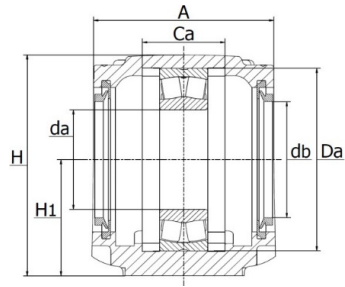

## SNHF 200 Serie

Vilt-, rubber-, V-ring afdichting

Labyrint afdichting

Materiaal: gietijzer GG 20

Type	as diameter mm		Dimensies mm													Bout	Lager-type	Sluitering	Code	Huis-type	Afdichting					Kg.
	da	db	A	A1	A2	Ca	Da	H	H1	H2	J	L	N	N1	dubbele lip						V-ring	Vilt	Labyrint	Eindkap		
SNHF 205	25	30	67	46	90	25	52	74	40	19	130	165	20	15	M12	1205	2 x FR 52-5	21020501	SNHF 205	TSN205G	TSN205A	TSN205C	TS05-205	ASNH506-605	1,4	
																2205	2 x FR 52-3.5	21020502								
																22205	2 x FR 52-3.5	21020503								
SNHF 206	30	35	77	52	89	32	62	89	50	22	150	185	20	15	M12	1206	2 x FR 62-8	21020601	SNHF 206	TSN206G	TSN206A	TSN206C	TS06-206	ASNH507-606	1,9	
																2206	2 x FR 62-6	21020602								
																22206	2 x FR 62-6	21020603								
SNHF 207	35	45	82	52	96	34	72	93	50	22	150	185	20	15	M12	1207	2 x FR 72-8.5	21020701	SNHF 207	TSN207G	TSN207A	TSN207C	TS07-207	ASNH509	2,1	
																2207	2 x FR 72-3.5	21020702								
																22207	2 x FR 72-5.5	21020703								
SNHF 208	40	50	85	60	99	39	80	107	60	25	170	205	20	15	M12	1208	2 x FR 80-10.5	21020801	SNHF 208	TSN208G	TSN208A	TSN208C	TS08-208	ASNH510-607	2,8	
																2208	2 x FR 80-8	21020802								
																22208	2 x FR 80-8	21020803								
SNHF 209	45	55	85	60	97	30	85	109	60	25	170	205	20	15	M12	1209	2 x FR 85-5.5	21020901	SNHF 209	TSN209G	TSN209A	TSN209C	TS09-209	ASNH511-609	2,8	
																2209	2 x FR 85-3.5	21020902								
																22209	2 x FR 85-3.5	21020903								
SNHF 210	50	60	90	60	102	41	90	113	60	25	170	205	20	15	M12	1210	2 x FR 90-10.5	21021001	SNHF 210	TSN210G	TSN210A	TSN210C	TS10-210	ASNH512-610	3,0	
																2210	2 x FR 90-9	21021002								
																22210	2 x FR 90-9	21021003								