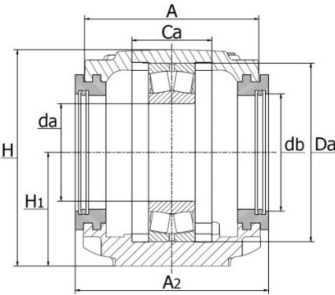

Labyrint afdichting