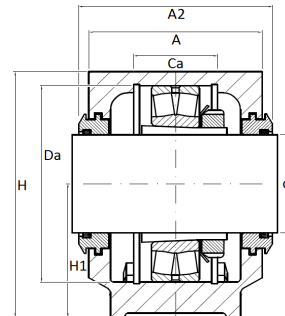

Labyrint afdichting