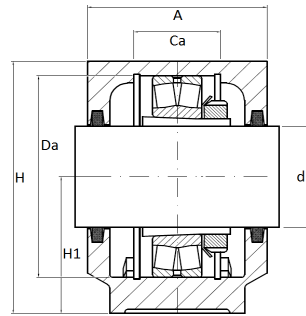

GEDEELDE LAGERBLOKKEN "SHNF" SPLIT PLUMMER BLOCKS "SHNF"

Opties voor verschillende afdichtingstypes

Voor drukbussen - nasmeerbaar

SNHF 500 Serie

Vilt-, rubber-, V-ring afdichting