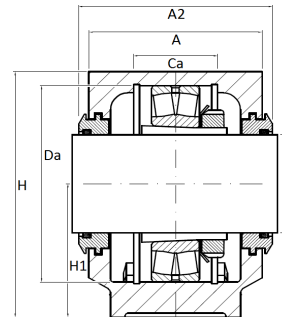

## SNHF 500 Serie

Vilt-, rubber-, V-ring afdichting

Labyrint afdichting

Materiaal: gietijzer GG 20

Type	asgrootte	Dimensies mm											Bout	Lager- type	Drukbus	Sluitering	Code	Huis- type	Afdichting				Kg.		
		A	A1	A2	Ca	Da	H	H1	H2	J	L	N							N1	dubbele lip	V-ring	Vilt		Labyrint	Eindkap
<b>SNHF 505</b>	20	67	46	80	25	52	74	40	19	130	165	20	15	M12	1205 K	H 205	2 x FR 52-5	21050501	SNHF 505	TSN505G	TSN505A	TSN505C	TS05	ASNH505	1,5
															2205 K	H 305	2 x FR 52-3.5	21050502							
															22205 K	H 305	2 x FR 52-3.5	21050503							
<b>SNHF 506</b>	25	77	52	89	32	62	89	50	22	150	185	20	15	M12	1206 K	H 206	2 x FR 62-8	21050601	SNHF 506-605	TSN506G	TSN506A	TSN506C	TS06	ASNH506-605	2,0
															2206 K	H 306	2 x FR 62-6	21050602							
															22206 K	H 306	2 x FR 62-6	21050603							
<b>SNHF 507</b>	30	82	52	94	34	72	93	50	22	150	185	20	15	M12	1207 K	H 207	2 x FR 72-8.5	21050701	SNHF 507-606	TSN507G	TSN507A	TSN507C	TS07	ASNH507-606	2,2
															2207 K	H 307	2 x FR 72-5.5	21050702							
															22207 K	H 307	2 x FR 72-5.5	21050703							
<b>SNHF 508</b>	35	85	60	97	39	80	107	60	25	170	205	20	15	M12	1208 K	H 208	2 x FR 80-10.5	21050801	SNHF 508-607	TSN508G	TSN508A	TSN508C	TS08	ASNH508-607	2,9
															2208 K	H 308	2 x FR 80-8	21050802							
															22208 K	H 308	2 x FR 80-8	21050803							
<b>SNHF 509</b>	40	85	60	97	30	85	109	60	25	170	205	20	15	M12	1209 K	H 209	2 x FR 85-5.5	21050901	SNHF 509	TSN509G	TSN509A	TSN509C	TS09	ASNH509	2,9
															2209 K	H 309	2 x FR 85-3.5	21050902							
															22209 K	H 309	2 x FR 85-3.5	21050903							
<b>SNHF 510</b>	45	90	60	102	41	90	113	60	25	170	205	20	15	M12	1210 K	H 210	2 x FR 90-10.5	21051001	SNHF 510-608	TSN510G	TSN510A	TSN510C	TS10	ASNH510-608	3,2
															2210 K	H 310	2 x FR 90-9	21051002							
															22210 K	H 310	2 x FR 90-9	21051003							