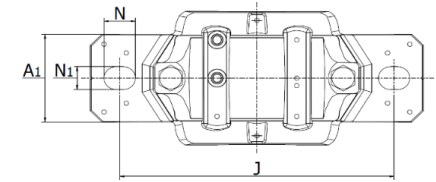

## SNHF 200 Serie

Vilt-, rubber-, V-ring afdichting

Labyrint afdichting

Materiaal: gietijzer GG 20

Type	as diameter mm		Dimensies mm													Bout	Lager-type	Sluitering	Code	Huis-type	Afdichting					Kg.
	da	db	A	A1	A2	Ca	Da	H	H1	H2	J	L	N	N1	dubbele lip						V-ring	Vilt	Labyrint	Eindkap		
SNHF 205	25	30	67	46	90	25	52	74	40	19	130	165	20	15	M12	1205	2 x FR 52-5	21020501	SNHF 205	TSN205G	TSN205A	TSN205C	TS05-205	ASNH506-605	1,4	
																2205	2 x FR 52-3.5	21020502								
																22205	2 x FR 52-3.5	21020503								
SNHF 206	30	35	77	52	89	32	62	89	50	22	150	185	20	15	M12	1206	2 x FR 62-8	21020601	SNHF 206	TSN206G	TSN206A	TSN206C	TS06-206	ASNH507-606	1,9	
																2206	2 x FR 62-6	21020602								
																22206	2 x FR 62-6	21020603								
SNHF 207	35	45	82	52	96	34	72	93	50	22	150	185	20	15	M12	1207	2 x FR 72-8.5	21020701	SNHF 207	TSN207G	TSN207A	TSN207C	TS07-207	ASNH509	2,1	
																2207	2 x FR 72-3.5	21020702								
																22207	2 x FR 72-5.5	21020703								
SNHF 208	40	50	85	60	99	39	80	107	60	25	170	205	20	15	M12	1208	2 x FR 80-10.5	21020801	SNHF 208	TSN208G	TSN208A	TSN208C	TS08-208	ASNH510-607	2,8	
																2208	2 x FR 80-8	21020802								
																22208	2 x FR 80-8	21020803								
SNHF 209	45	55	85	60	97	30	85	109	60	25	170	205	20	15	M12	1209	2 x FR 85-5.5	21020901	SNHF 209	TSN209G	TSN209A	TSN209C	TS09-209	ASNH511-609	2,8	
																2209	2 x FR 85-3.5	21020902								
																22209	2 x FR 85-3.5	21020903								
SNHF 210	50	60	90	60	102	41	90	113	60	25	170	205	20	15	M12	1210	2 x FR 90-10.5	21021001	SNHF 210	TSN210G	TSN210A	TSN210C	TS10-210	ASNH512-610	3,0	
																2210	2 x FR 90-9	21021002								
																22210	2 x FR 90-9	21021003								