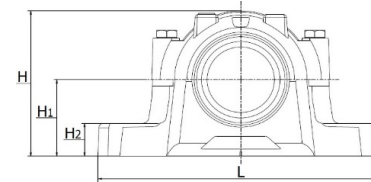

## SNHF 200 Serie

Vilt-, rubber-, V-ring afdichting

Labyrint afdichting

Materiaal: gietijzer GG 20

Type	as diameter mm		Dimensies mm													Bout	Lager-type	Sluitering	Code	Huis-type	Afdichting					Kg.
	da	db	A	A1	A2	Ca	Da	H	H1	H2	J	L	N	N1	dubbele lip						V-ring	Vilt	Labyrint	Eindkap		
SNHF 205	25	30	67	46	90	25	52	74	40	19	130	165	20	15	M12	1205	2 x FR 52-5	21020501	SNHF 205	TSN205G	TSN205A	TSN205C	TS05-205	ASNH506-605	1,4	
																2205	2 x FR 52-3.5	21020502								
																22205	2 x FR 52-3.5	21020503								
SNHF 206	30	35	77	52	89	32	62	89	50	22	150	185	20	15	M12	1206	2 x FR 62-8	21020601	SNHF 206	TSN206G	TSN206A	TSN206C	TS06-206	ASNH507-606	1,9	
																2206	2 x FR 62-6	21020602								
																22206	2 x FR 62-6	21020603								
SNHF 207	35	45	82	52	96	34	72	93	50	22	150	185	20	15	M12	1207	2 x FR 72-8.5	21020701	SNHF 207	TSN207G	TSN207A	TSN207C	TS07-207	ASNH509	2,1	
																2207	2 x FR 72-3.5	21020702								
																22207	2 x FR 72-5.5	21020703								
SNHF 208	40	50	85	60	99	39	80	107	60	25	170	205	20	15	M12	1208	2 x FR 80-10.5	21020801	SNHF 208	TSN208G	TSN208A	TSN208C	TS08-208	ASNH510-607	2,8	
																2208	2 x FR 80-8	21020802								
																22208	2 x FR 80-8	21020803								
SNHF 209	45	55	85	60	97	30	85	109	60	25	170	205	20	15	M12	1209	2 x FR 85-5.5	21020901	SNHF 209	TSN209G	TSN209A	TSN209C	TS09-209	ASNH511-609	2,8	
																2209	2 x FR 85-3.5	21020902								
																22209	2 x FR 85-3.5	21020903								
SNHF 210	50	60	90	60	102	41	90	113	60	25	170	205	20	15	M12	1210	2 x FR 90-10.5	21021001	SNHF 210	TSN210G	TSN210A	TSN210C	TS10-210	ASNH512-610	3,0	
																2210	2 x FR 90-9	21021002								
																22210	2 x FR 90-9	21021003								