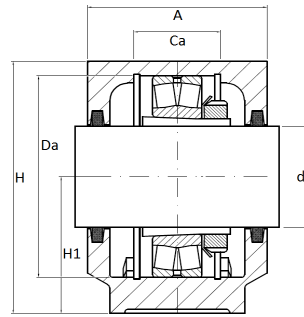

GEDEELDE LAGERBLOKKEN "SHNF" SPLIT PLUMMER BLOCKS "SHNF"

Opties voor verschillende afdichtingstypes

Voor drukbussen - nasmeerbaar

SNHF 600 Serie

Vilt-, rubber-, V-ring afdichting