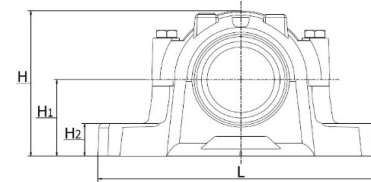

## SNHF 200 Serie

Vilt-, rubber-, V-ring afdichting

Labyrint afdichting

Materiaal: gietijzer GG 20

Type	as diameter mm		Dimensies mm													Bout	Lager-type	Sluitering	Code	Huis-type	Afdichting					Kg.
	da	db	A	A1	A2	Ca	Da	H	H1	H2	J	L	N	N1	dubbele lip						V-ring	Vilt	Labyrint	Eindkap		
SNHF 211	55	65	95	70	107	44	100	127	70	28	210	255	24	18	M16	1211	2 x FR 100-11.5	21021101	SNHF 211	TSN211G	TSN211A	TSN211C	TS11-211	ASNH513-611	4,2	
																2211	2 x FR 100-9.5	21021102								
																22211	2 x FR 100-9.5	21021103								
SNHF 212	60	70	105	70	117	48	110	133	70	30	210	255	24	18	M16	1212	2 x FR 110-13	21021201	SNHF 212	TSN212G	TSN212A	TSN212C	TS12-212	ASNH515-612	4,8	
																2212	2 x FR 110-10	21021202								
																22212	2 x FR 110-10	21021203								
SNHF 213	65	75	110	80	122	51	120	148	80	30	230	275	24	18	M16	1213	2 x FR 120-14	21021301	SNHF 213	TSN213G	TSN213A	TSN213C	TS13-213	ASNH516-613	6,1	
																2213	2 x FR 120-10	21021302								
																22213	2 x FR 120-10	21021303								
SNHF 215	75	85	115	80	133	56	130	154	80	30	230	280	24	18	M16	1215	2 x FR 130-15.5	21021501	SNHF 215	TSN215G	TSN215A	TSN215C	TS15-215	ASNH518-615	6,6	
																2215	2 x FR 130-12.5	21021502								
																22215	2 x FR 130-12.5	21021503								
SNHF 216	80	90	120	90	138	58	140	175	95	32	260	315	28	22	M20	1216	2 x FR 140-16	21021601	SNHF 216	TSN216G	TSN216A	TSN216C	TS16-216	ASNH216	9,0	
																2216	2 x FR 140-12.5	21021602								
																22216	2 x FR 140-12.5	21021603								
SNHF 217	85	95	125	90	143	61	150	183	95	32	260	320	28	22	M20	1217	2 x FR 150-16.5	21021701	SNHF 217	TSN217G	TSN217A	TSN217C	TS17-217	ASNH217	9,5	
																2217	2 x FR 150-12.5	21021702								
																22217	2 x FR 150-12.5	21021703								