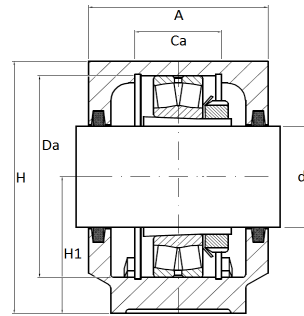

GEDEELDE LAGERBLOKKEN "SHNF" SPLIT PLUMMER BLOCKS "SHNF"

Opties voor verschillende afdichtingstypes

Voor drukbussen - nasmeedbaar

SNHF 600 Serie

Vilt-, rubber-, V-ring afdichting