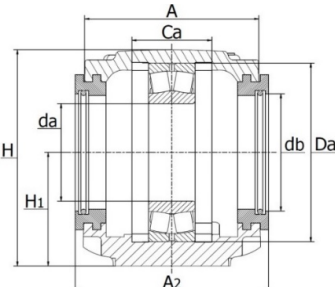

## SNHF 200 Serie

Vilt-, rubber-, V-ring afdichting

Labyrint afdichting

Materiaal: gietijzer GG 20

Type	as diameter mm		Dimensies mm													Bout	Lager-type	Sluitering	Code	Huis-type	Afdichting					Kg.
	da	db	A	A1	A2	Ca	Da	H	H1	H2	J	L	N	N1	dubbele lip						V-ring	Vilt	Labyrint	Eindkap		
SNHF 205	25	30	67	46	90	25	52	74	40	19	130	165	20	15	M12	1205	2 x FR 52-5	21020501	SNHF 205	TSN205G	TSN205A	TSN205C	TS05-205	ASNH506-605	1,4	
																2205	2 x FR 52-3.5	21020502								
																22205	2 x FR 52-3.5	21020503								
SNHF 206	30	35	77	52	89	32	62	89	50	22	150	185	20	15	M12	1206	2 x FR 62-8	21020601	SNHF 206	TSN206G	TSN206A	TSN206C	TS06-206	ASNH507-606	1,9	
																2206	2 x FR 62-6	21020602								
																22206	2 x FR 62-6	21020603								
SNHF 207	35	45	82	52	96	34	72	93	50	22	150	185	20	15	M12	1207	2 x FR 72-8.5	21020701	SNHF 207	TSN207G	TSN207A	TSN207C	TS07-207	ASNH509	2,1	
																2207	2 x FR 72-3.5	21020702								
																22207	2 x FR 72-5.5	21020703								
SNHF 208	40	50	85	60	99	39	80	107	60	25	170	205	20	15	M12	1208	2 x FR 80-10.5	21020801	SNHF 208	TSN208G	TSN208A	TSN208C	TS08-208	ASNH510-607	2,8	
																2208	2 x FR 80-8	21020802								
																22208	2 x FR 80-8	21020803								
SNHF 209	45	55	85	60	97	30	85	109	60	25	170	205	20	15	M12	1209	2 x FR 85-5.5	21020901	SNHF 209	TSN209G	TSN209A	TSN209C	TS09-209	ASNH511-609	2,8	
																2209	2 x FR 85-3.5	21020902								
																22209	2 x FR 85-3.5	21020903								
SNHF 210	50	60	90	60	102	41	90	113	60	25	170	205	20	15	M12	1210	2 x FR 90-10.5	21021001	SNHF 210	TSN210G	TSN210A	TSN210C	TS10-210	ASNH512-610	3,0	
																2210	2 x FR 90-9	21021002								
																22210	2 x FR 90-9	21021003								