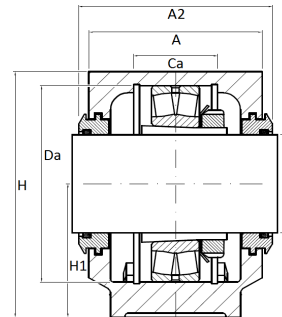

## SNHF 600 Serie

Vilt-, rubber-, V-ring afdichting

Labyrint afdichting

Materiaal: gietijzer GG 20

Type	asgrootte	Dimensies mm											Bout	Lager- type	Drukbus	Sluitering	Code	Huis- type	Afdichting				Kg.		
		A	A1	A2	Ca	Da	H	H1	H2	J	L	N							N1	dubbele lip	V-ring	Vilt		Labyrint	Eindkap
<b>SNHF 605</b>	20	77	52	89	32	62	89	50	22	150	185	20	15	M12	1305 K	H 305	2 x FR 62-7.5	21060501	SNHF 506-605	TSN605G	TSN605A	TSN605C	TS05-605	ASNH506-605	2,0
															2305 K	H 2305	2 x FR 62-4	21060502							
<b>SNHF 606</b>	25	82	52	94	34	72	93	50	22	150	185	20	15	M12	1306 K	H 306	2 x FR 72-7.5	21060601	SNHF 507-606	TSN606G	TSN606A	TSN606C	TS06-606	ASNH507-606	2,2
															2306 K	H 2306	2 x FR 72-3.5	21060602							
<b>SNHF 607</b>	30	85	60	97	39	80	107	60	25	170	205	20	15	M12	1307 K	H 307	2 x FR 80-9	21060701	SNHF 508-607	TSN607G	TSN607A	TSN607C	TS07-607	ASNH508-607	2,9
															2307 K	H 2307	2 x FR 80-4	21060702							
<b>SNHF 608</b>	35	90	60	102	41	90	113	60	25	170	205	20	15	M12	1308 K	H 308	2 x FR 90-9	21060801	SNHF 510-608	TSN608G	TSN608A	TSN608C	TS08-608	ASNH510-608	3,2
															2308 K	H 2308	2 x FR 90-4	21060802							
															21308 K	H 308	2 x FR 90-9	21060803							
															22308 K	H 2308	2 x FR 90-4	21060804							
<b>SNHF 609</b>	40	95	70	107	44	100	127	70	28	210	255	24	18	M16	1309 K	H 309	2 x FR 100-9.5	21060901	SNHF 511-609	TSN609G	TSN609A	TSN609C	TS09-609	ASNH511-609	4,4
															2309 K	H 2309	2 x FR 100-4	21060902							
															21309 K	H 309	2 x FR 100-9.5	21060903							
															22309 K	H 2309	2 x FR 100-4	21060904							
<b>SNHF 610</b>	45	105	70	117	48	110	133	70	30	210	255	24	18	M16	1310 K	H 310	2 x FR 110-10.5	21061001	SNHF 512-610	TSN610G	TSN610A	TSN610C	TS10-610	ASNH513-610	5,1
															2310 K	H 2310	2 x FR 110-4	21061002							
															21310 K	H 310	2 x FR 110-10.5	21061003							
															22310 K	H 2310	2 x FR 110-4	21061004							