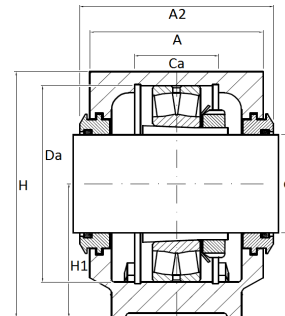

Labyrint afdichting