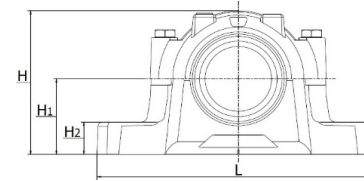

Materiaal: gietijzer GG 20

Type	as diameter mm		Dimensies mm											Bout	Lager-type	Sluitring	Code	Huis-type	Afdichting				Kg.		
	da	db	A	A1	A2	Ca	Da	H	H1	H2	J	L	N						N1	dubbele lip	V-ring	Vilt		Labyrint	Eindkap
SNHF 311	55	65	110	80	122	51	120	148	80	30	230	275	24	18	M16	1311	2 x FR 120-11	21031101	SNHF 513-611	TSN311G	TSN311A	TSN311C	TS11-311	ASNH513-611	6,5
																2311	2 x FR 120-4	21031102							
																21311	2 x FR 120-11	21031103							
																22311	2 x FR 120-4	21031104							
SNHF 312	60	70	115	80	127	56	130	154	80	30	230	280	24	18	M16	1312	2 x FR 130-12.5	21031201	SNHF 515-612	TSN312G	TSN312A	TSN312C	TS12-312	ASNH515-612	7,0
																2312	2 x FR 130-5	21031202							
																21312	2 x FR 130-12.5	21031203							
																22312	2 x FR 130-5	21031204							
SNHF 313	65	75	120	90	138	58	140	175	95	32	260	315	28	22	M20	1313	2 x FR 140-12.5	21031301	SNHF 516-613	TSN313G	TSN313A	TSN313C	TS13-313	ASNH516-613	9,5
																2313	2 x FR 140-5	21031302							
																21313	2 x FR 140-12.5	21031303							
																22313	2 x FR 140-5	21031304							
SNHF 314	70	80	125	90	143	61	150	183	95	32	260	320	28	20	M20	1314	2 x FR 150-13	21031401	SNHF 517	TSN314G	TSN314A	TSN314C	TS14-314	ASNH517	10,0
																2314	2 x FR 150-5	21031402							
																21314	2 x FR 150-13	21031403							
																22314	2 x FR 150-5	21031404							
SNHF 315	75	85	140	100	158	65	160	193	100	35	290	345	28	22	M20	1315	2 x FR 14/160	21031501	SNHF 518-615	TSN315G	TSN315A	TSN315C	TS15-315	ASNH518-615	12,5
																2315	2 x FR 160-5	21031502							
																21315	2 x FR 160-14	21031503							
																22315	2 x FR 160-5	21031504