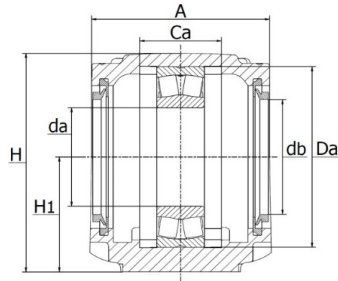

GEDEELDE LAGERBLOKKEN "SHNF" SPLIT PLUMMER BLOCKS "SHNF"

Opties voor verschillende afdichtingstypes

Voor lagert met cilindrische boring - nasmeerbaar

SNHF 300 Serie

Vilt-, rubber-, V-ring afdichting