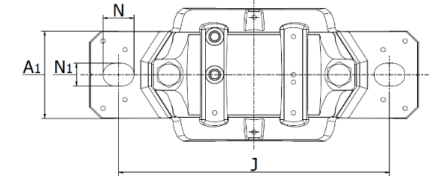

# GEDEELDE LAGERBLOKKEN "SHNF" SPLIT PLUMMER BLOCKS "SHNF"

Opties voor verschillende afdichtingstypes

Voor lagert met cilindrische boring - nasmeerbaar

## SNHF 300 Serie

Vilt-, rubber-, V-ring afdichting

Labyrint afdichting

Materiaal: gietijzer GG 20

Type	as diameter mm		Dimensies mm											Bout	Lager-type	Sluitring	Code	Huis-type	Afdichting				Kg.		
	da	db	A	A1	A2	Ca	Da	H	H1	H2	J	L	N						N1	dubbele lip	V-ring	Vilt		Labyrint	Eindkap
SNHF 316	80	90	145	100	163	68	170	210	112	35	290	345	28	22	M20	1316	2 x FR 170-14.5	21031601	SNHF 519-616	TSN316G	TSN316A	TSN316C	TS16-316	ASNH519-616	13,7
																	2 x FR 170-5	21031602							
																	2 x FR 170-14.5	21031603							
																	2 x FR 170-5	21031604							
SNHF 317	85	95	160	110	178	70	180	215	112	40	320	380	32	26	M24	1317	2 x FR 180-14.5	21031701	SNHF 520-617	TSN317G	TSN317A	TSN317C	TS17-317	ASNH520-617	17,6
																	2 x FR 180-5	21031702							
																	2 x FR 180-14.5	21031703							
																	2 x FR 180-5	21031704							
SNHF 319	95	110	175	120	191	80	200	239	125	45	350	410	32	26	M24	1319	2 x FR 200-17.5	21031901	SNHF 522-619	TSN319G	TSN319A	TSN319C	TS19-319	ASNH522-619	22,0
																	2 x FR 200-6.5	21031902							
																	2 x FR 200-17.5	21031903							
																	2 x FR 200-6.5	21031904							
SNHF 320	100	115	185	120	199	86	215	271	140	45	350	410	32	26	M24	1320	2 x FR 215-19.5	21032001	SNHF 524-620	TSN320G	TSN320A	TSN320C	TS20-320	ASNH524-620	26,2
																	2 x FR 215-6.5	21032002							
																	2 x FR 215-19.5	21032003							
																	2 x FR 215-6.5	21032004							