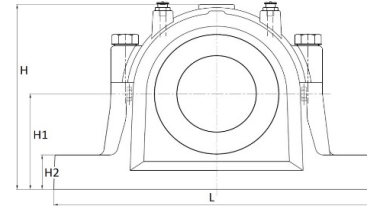

Materiaal: gietijzer GG 20

Type	asgrootte	Dimensies mm											Bout	Lager- type	Drukbus	Sluitering	Code	Huis- type	Afdichting				Kg.		
		A	A1	A2	Ca	Da	H	H1	H2	J	L	N							N1	dubbele lip	V-ring	Vilt		Labyrint	Eindkap
SNHF 505	20	67	46	80	25	52	74	40	19	130	165	20	15	M12	1205 K	H 205	2 x FR 52-5	21050501	SNHF 505	TSN505G	TSN505A	TSN505C	TS05	ASNH505	1,5
															2205 K	H 305	2 x FR 52-3.5	21050502							
															22205 K	H 305	2 x FR 52-3.5	21050503							
SNHF 506	25	77	52	89	32	62	89	50	22	150	185	20	15	M12	1206 K	H 206	2 x FR 62-8	21050601	SNHF 506-605	TSN506G	TSN506A	TSN506C	TS06	ASNH506-605	2,0
															2206 K	H 306	2 x FR 62-6	21050602							
															22206 K	H 306	2 x FR 62-6	21050603							
SNHF 507	30	82	52	94	34	72	93	50	22	150	185	20	15	M12	1207 K	H 207	2 x FR 72-8.5	21050701	SNHF 507-606	TSN507G	TSN507A	TSN507C	TS07	ASNH507-606	2,2
															2207 K	H 307	2 x FR 72-5.5	21050702							
															22207 K	H 307	2 x FR 72-5.5	21050703							
SNHF 508	35	85	60	97	39	80	107	60	25	170	205	20	15	M12	1208 K	H 208	2 x FR 80-10.5	21050801	SNHF 508-607	TSN508G	TSN508A	TSN508C	TS08	ASNH508-607	2,9
															2208 K	H 308	2 x FR 80-8	21050802							
															22208 K	H 308	2 x FR 80-8	21050803							
SNHF 509	40	85	60	97	30	85	109	60	25	170	205	20	15	M12	1209 K	H 209	2 x FR 85-5.5	21050901	SNHF 509	TSN509G	TSN509A	TSN509C	TS09	ASNH509	2,9
															2209 K	H 309	2 x FR 85-3.5	21050902							
															22209 K	H 309	2 x FR 85-3.5	21050903							
SNHF 510	45	90	60	102	41	90	113	60	25	170	205	20	15	M12	1210 K	H 210	2 x FR 90-10.5	21051001	SNHF 510-608	TSN510G	TSN510A	TSN510C	TS10	ASNH510-608	3,2
															2210 K	H 310	2 x FR 90-9	21051002							
															22210 K	H 310	2 x FR 90-9	21051003