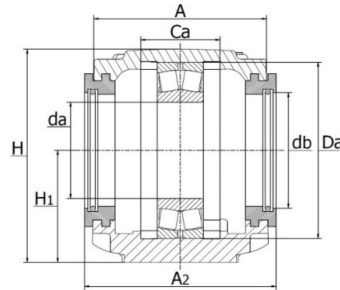

## SNHF 300 Serie

Vilt-, rubber-, V-ring afdichting

Labyrint afdichting

Materiaal: gietijzer GG 20

Type	as diameter mm		Dimensies mm											Bout	Lager-type	Sluitring	Code	Huis-type	Afdichting				Kg.		
	da	db	A	A1	A2	Ca	Da	H	H1	H2	J	L	N						N1	dubbele lip	V-ring	Vilt		Labyrint	Eindkap
SNHF 316	80	90	145	100	163	68	170	210	112	35	290	345	28	22	M20	1316	2 x FR 170-14.5	21031601	SNHF 519-616	TSN316G	TSN316A	TSN316C	TS16-316	ASNH519-616	13,7
																	2 x FR 170-5	21031602							
																	2 x FR 170-14.5	21031603							
																	2 x FR 170-5	21031604							
SNHF 317	85	95	160	110	178	70	180	215	112	40	320	380	32	26	M24	1317	2 x FR 180-14.5	21031701	SNHF 520-617	TSN317G	TSN317A	TSN317C	TS17-317	ASNH520-617	17,6
																	2 x FR 180-5	21031702							
																	2 x FR 180-14.5	21031703							
																	2 x FR 180-5	21031704							
SNHF 319	95	110	175	120	191	80	200	239	125	45	350	410	32	26	M24	1319	2 x FR 200-17.5	21031901	SNHF 522-619	TSN319G	TSN319A	TSN319C	TS19-319	ASNH522-619	22,0
																	2 x FR 200-6.5	21031902							
																	2 x FR 200-17.5	21031903							
																	2 x FR 200-6.5	21031904							
SNHF 320	100	115	185	120	199	86	215	271	140	45	350	410	32	26	M24	1320	2 x FR 215-19.5	21032001	SNHF 524-620	TSN320G	TSN320A	TSN320C	TS20-320	ASNH524-620	26,2
																	2 x FR 215-6.5	21032002							
																	2 x FR 215-19.5	21032003							
																	2 x FR 215-6.5	21032004							