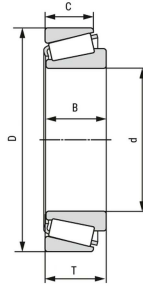

KEGELLAGERS

SERIE 32

Materiaal: Chromstaal