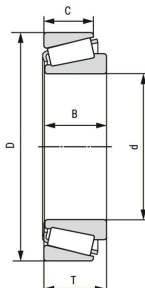

KEGELLAGERS

SERIE 30 - 31

Materiaal: Chroomstaal

Artikel	Code	d	D	B	Draaggetallen (kN)	
					Dynamisch (Cr)	Statisch (Co)
30202	12030202	15	35	11	12,2	11,4
30203	12030203	17	40	12	20	20
30204	12030204	20	47	14	28,5	29
30205	12030205	25	52	15	32,5	35,5
30206	12030206	30	62	16	44	49
30207	12030207	35	72	17	54	60
30208	12030208	40	80	18	62	68
30209	12030209	45	85	19	71	83
30210	12030210	50	90	20	80	96,5
30211	12030211	55	100	21	91,5	108
30212	12030212	60	110	22	104	122
30213	12030213	65	120	23	120	143
30214	12030214	70	125	24	132	163
30215	12030215	75	130	25	137	170
30216	12030216	80	140	26	156	193
30217	12030217	85	150	28	180	228
30218	12030218	90	160	30	204	260
30222	12030222	110	200	38	315	415
30226	12030226	130	230	40	355	475
30228	12030228	140	250	42	415	560
30230	12030230	150	270	45	465	640
30303	12030303	17	47	14	29	26,5
30304	12030304	20	52	15	34,5	33,5
30305	12030305	25	62	17	47,5	46,5
30306	12030306	30	72	19	60	61
30307	12030307	35	80	21	73,5	76,5
30308	12030308	40	90	23	91,5	102
30309	12030309	45	100	25	112	127
30310	12030310	50	110	27	132	150
30314	12030314	70	150	35	224	265
30317	12030317	85	180	41	310	375
30318	12030318	90	190	43	335	400
31305	12031305	25	62	17	38	39
31307	12031307	35	80	21	60	65,5
31308	12031308	40	90	23	76,5	83
31309	12031309	45	100	25	96,5	110
31311	12031311	55	120	29	125	140