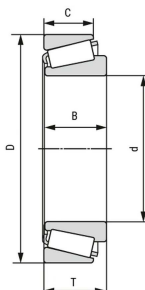

KEGELLAGERS

SERIE 30 - 31 - 32

Materiaal: Chroomstaal

Artikel	Code	d	D	B	Draaggetallen (kN)	
					Dynamisch (Cr)	Statisch (Co)
30202	12030202	15	35	11	12,2	11,4
30203	12030203	17	40	12	20	20
30204	12030204	20	47	14	28,5	29
30205	12030205	25	52	15	32,5	35,5
30206	12030206	30	62	16	44	49
30207	12030207	35	72	17	54	60
30208	12030208	40	80	18	62	68
30209	12030209	45	85	19	71	83
30210	12030210	50	90	20	80	96,5
30211	12030211	55	100	21	91,5	108
30212	12030212	60	110	22	104	122
30213	12030213	65	120	23	120	143
30214	12030214	70	125	24	132	163
30215	12030215	75	130	25	137	170
30216	12030216	80	140	26	156	193
30217	12030217	85	150	28	180	228
30218	12030218	90	160	30	204	260
30222	12030222	110	200	38	315	415
30226	12030226	130	230	40	355	475
30228	12030228	140	250	42	415	560
30230	12030230	150	270	45	465	640
30303	12030303	17	47	14	29	26,5
30304	12030304	20	52	15	34,5	33,5
30305	12030305	25	62	17	47,5	46,5
30306	12030306	30	72	19	60	61
30307	12030307	35	80	21	73,5	76,5
30308	12030308	40	90	23	91,5	102
30309	12030309	45	100	25	112	127
30310	12030310	50	110	27	132	150
30314	12030314	70	150	35	224	265
30317	12030317	85	180	41	310	375
30318	12030318	90	190	43	335	400
31305	12031305	25	62	17	38	39
31307	12031307	35	80	21	60	65,5
31308	12031308	40	90	23	76,5	83
31309	12031309	45	100	25	96,5	110
31311	12031311	55	120	29	125	140