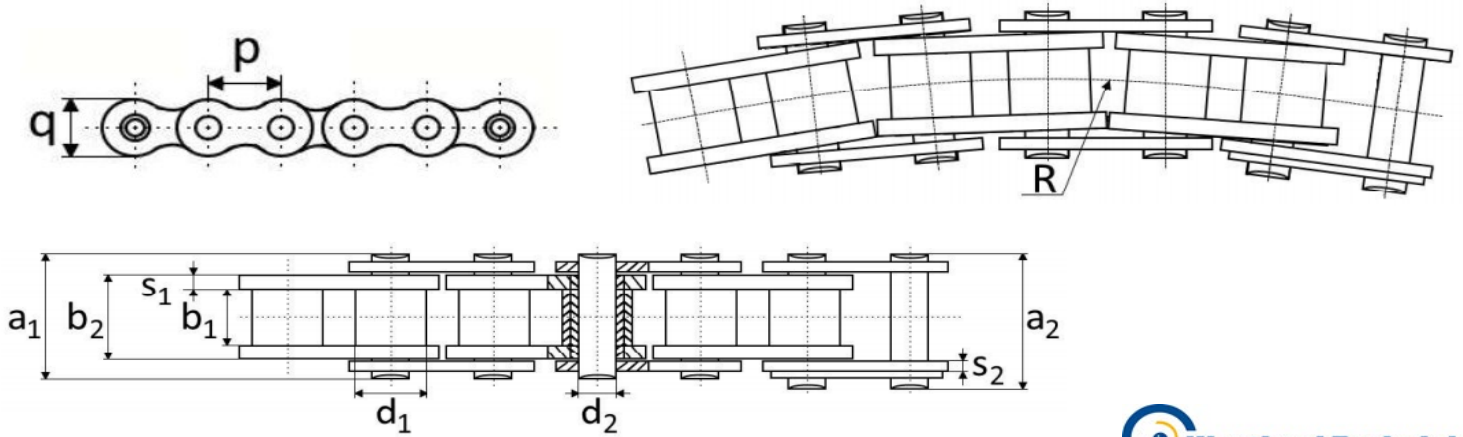

METEOR SIDEBOW ROLLENKETTING

METEOR SIDE BOW ROLLER CHAINS

Simplex

Type	Code	mm		inch		Afmetingen [mm]								Breukbelasting
		Steek	R	b1	b2	d1	d2	a1	a2	q	s1	s2	N min	
08B-1 SB	44308100	12,7	1/2"	360	7,75	11,30	8,51	3,96	16,4	17,7	11,8	1,5	1,5	11200
08B-1 SB1	44308101	12,7	1/2"	400	11,60	15,35	8,51	3,96	20,8	22,0	11,8	1,5	1,5	11200
12B-1 SB	44312100	19,05	3/4"	510	11,68	15,62	12,07	5,08	21,8	24,2	16,1	1,8	1,8	20000
16B-1 SB	44316100	25,4	1"	1450	17,02	25,45	15,80	7,94	35,5	28,2	20,3	3,8	3,1	45000