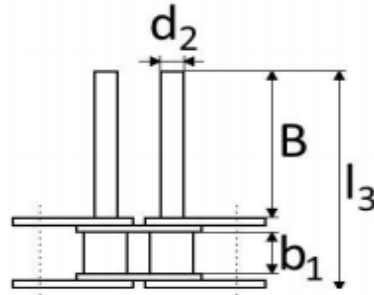

Eénzijdig - 2