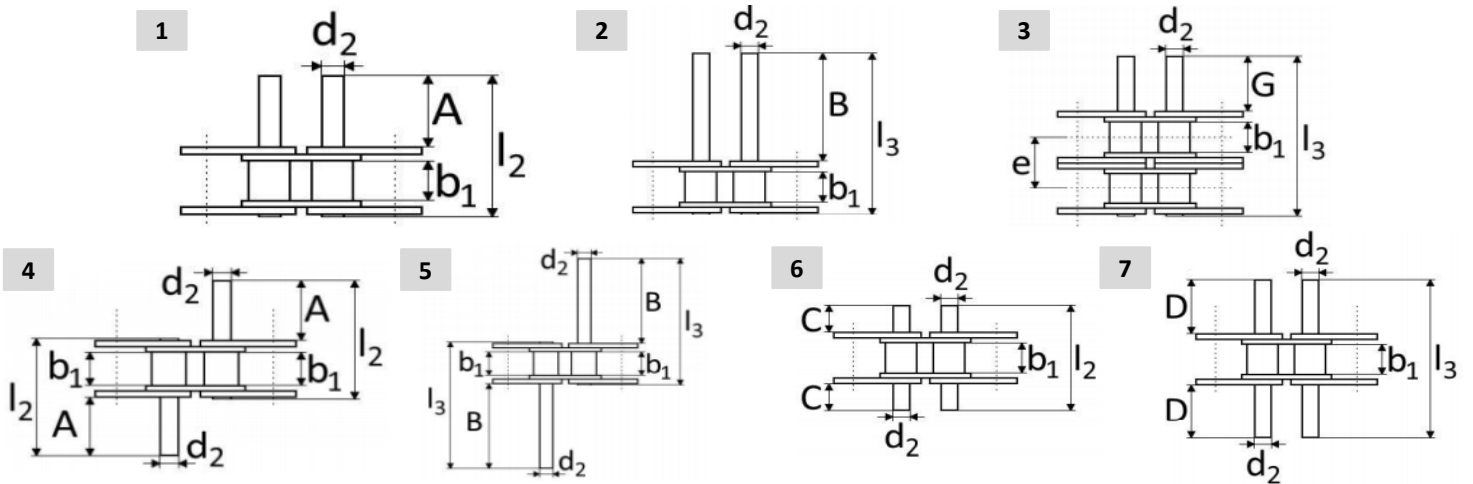

### Gladde pen

Afmetingen [mm]

Type	Steek	b1 min	d2 max	l2	l3	l4	l5	n	k	A	B	C	D	E	F	G	H
06B	9,525	5,72	3,28	23,7	33,9	24,4	34,7	0,8	1,8	11,6	21,8	6,3	11,4	11,0	20,5	11,0	10,0
08B	12,70	7,75	4,45	30,9	44,8	32,8	46,8	0,8	2,9	15,0	28,8	8,1	15,0	14,0	28,2	15,0	14,2
10B	15,875	9,65	5,08	35,7	52,3	36,7	54,3	0,8	2,3	17,8	34,5	9,7	17,8	16,8	33,4	17,8	16,8
12B	19,05	11,68	5,72	42,1	61,6	43,1	62,5	1,0	2,4	21,1	40,6	11,4	21,1	19,8	39,1	21,1	19,8
16B	25,40	17,02	8,28	67,1	98,8	69,2	99,4	1,4	3,4	34,0	65,5	17,7	33,6	32,2	62,0	33,0	30,5
20B	31,75	19,56	10,19	76,8	113,3	79,9	116,4	3,3	4,6	38,2	74,7	20,4	38,6	36,8	73,1	38,8	37,2
24B	38,10	25,40	14,63	100,9	149,9	106,1	154,4	4,2	6,4	49,9	98,9	26,5	50,9	48,8	97,1	50,6	48,8

### Pen met groef

Afmetingen [mm]

Type	Steek	b1 min	d2 max	l2	l3	l4	l5	n	k	A	B	C	D	E	F	G	H
06B	9,525	5,72	3,28	23,7	33,9	24,4	34,7	0,8	1,8	11,6	21,8	6,3	11,4	11,0	20,5	11,0	10,0
08B	12,70	7,75	4,45	30,9	44,8	32,8	46,8	0,8	2,9	15,0	28,8	8,1	15,0	14,0	28,2	15,0	14,2
10B	15,875	9,65	5,08	35,7	52,3	36,7	54,3	0,8	2,3	17,8	34,5	9,7	17,8	16,8	33,4	17,8	16,8
12B	19,05	11,68	5,72	42,1	61,6	43,1	62,5	1,0	2,4	21,1	40,6	11,4	21,1	19,8	39,1	21,1	19,8
16B	25,40	17,02	8,28	67,1	98,8	69,2	99,4	1,4	3,4	34,0	65,5	17,7	33,6	32,2	62,0	33,0	30,5
20B	31,75	19,56	10,19	76,8	113,3	79,9	116,4	3,3	4,6	38,2	74,7	20,4	38,6	36,8	73,1	38,8	37,2
24B	38,10	25,40	14,63	100,9	149,9	106,1	154,4	4,2	6,4	49,9	98,9	26,5	50,9	48,8	97,1	50,6	48,8