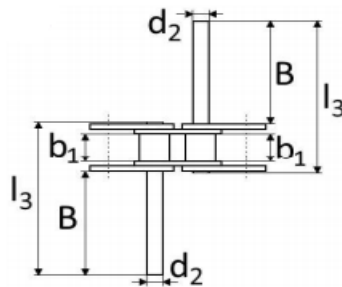

Afwisselende zijdes - 5