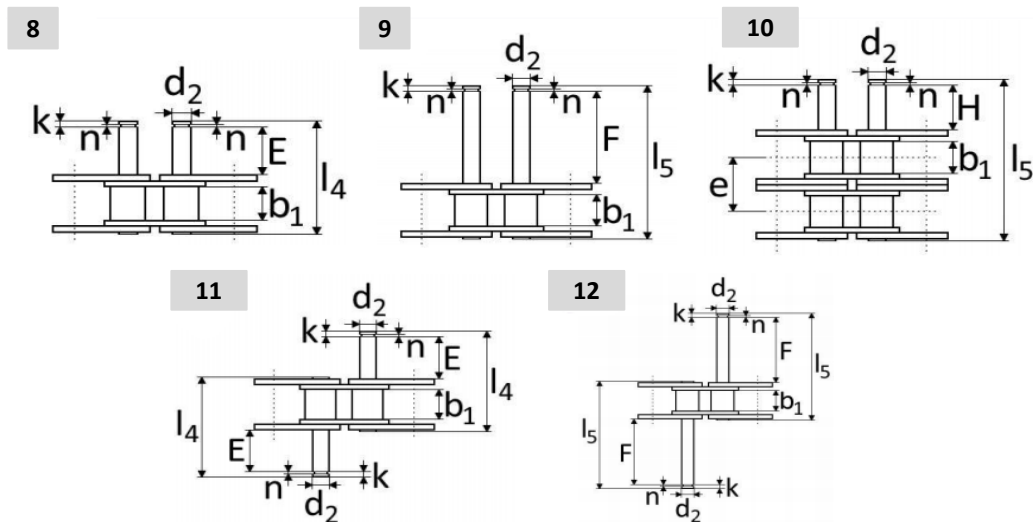

### Gladde pen

Afmetingen [mm]

Type	Steek	b1 min	d2 max	l2	l3	l4	l5	n	k	A	B	C	D	E	F	G	H
06B	9,525	5,72	3,28	23,7	33,9	24,4	34,7	0,8	1,8	11,6	21,8	6,3	11,4	11,0	20,5	11,0	10,0
08B	12,70	7,75	4,45	30,9	44,8	32,8	46,8	0,8	2,9	15,0	28,8	8,1	15,0	14,0	28,2	15,0	14,2
10B	15,875	9,65	5,08	35,7	52,3	36,7	54,3	0,8	2,3	17,8	34,5	9,7	17,8	16,8	33,4	17,8	16,8
12B	19,05	11,68	5,72	42,1	61,6	43,1	62,5	1,0	2,4	21,1	40,6	11,4	21,1	19,8	39,1	21,1	19,8
16B	25,40	17,02	8,28	67,1	98,8	69,2	99,4	1,4	3,4	34,0	65,5	17,7	33,6	32,2	62,0	33,0	30,5
20B	31,75	19,56	10,19	76,8	113,3	79,9	116,4	3,3	4,6	38,2	74,7	20,4	38,6	36,8	73,1	38,8	37,2
24B	38,10	25,40	14,63	100,9	149,9	106,1	154,4	4,2	6,4	49,9	98,9	26,5	50,9	48,8	97,1	50,6	48,8

### Pen met groef

Afmetingen [mm]

Type	Steek	b1 min	d2 max	l2	l3	l4	l5	n	k	A	B	C	D	E	F	G	H
06B	9,525	5,72	3,28	23,7	33,9	24,4	34,7	0,8	1,8	11,6	21,8	6,3	11,4	11,0	20,5	11,0	10,0
08B	12,70	7,75	4,45	30,9	44,8	32,8	46,8	0,8	2,9	15,0	28,8	8,1	15,0	14,0	28,2	15,0	14,2
10B	15,875	9,65	5,08	35,7	52,3	36,7	54,3	0,8	2,3	17,8	34,5	9,7	17,8	16,8	33,4	17,8	16,8
12B	19,05	11,68	5,72	42,1	61,6	43,1	62,5	1,0	2,4	21,1	40,6	11,4	21,1	19,8	39,1	21,1	19,8
16B	25,40	17,02	8,28	67,1	98,8	69,2	99,4	1,4	3,4	34,0	65,5	17,7	33,6	32,2	62,0	33,0	30,5
20B	31,75	19,56	10,19	76,8	113,3	79,9	116,4	3,3	4,6	38,2	74,7	20,4	38,6	36,8	73,1	38,8	37,2
24B	38,10	25,40	14,63	100,9	149,9	106,1	154,4	4,2	6,4	49,9	98,9	26,5	50,9	48,8	97,1	50,6	48,8