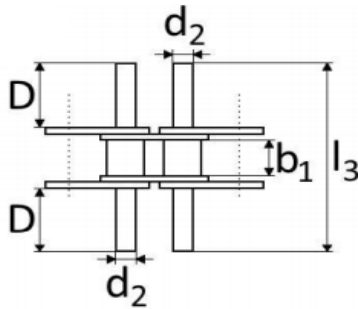

METEOR ROLLENKETTING MET VERLENGDE PENNEN

METEOR ROLLER CHAINS WITH EXTENDED PINS

Eénzijdig, afwisselende zijdes of dubbelzijdig - gladde pen of met groef

Dubbelzijdig - 7