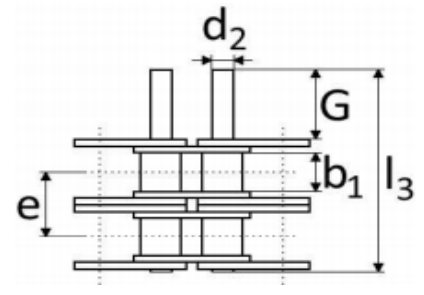

Eénzijdig - 3

Type	Code	Code	Code
06B	43406101	43406102	43406103
08B	43408101	43408102	43408103
10B	43410101	43410102	43410103
12B	43412101	43412102	43412103
16B	43416101	43416102	43416103
20B	43420101	43420102	43420103
24B	43424101	43424102	43424103