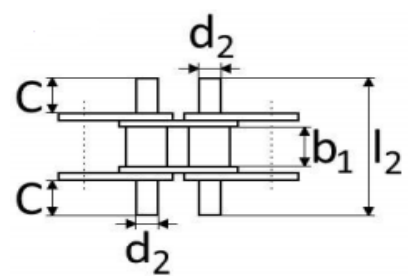

Dubbelzijdig - 6

Type	Code	Code	Code
06B	43406104	43406105	43406106
08B	43408104	43408105	43408106
10B	43410104	43410105	43410106
12B	43412104	43412105	43412106
16B	43416104	43416105	43416106
20B	43420104	43420105	43420106
24B	43424104	43424105	43424106