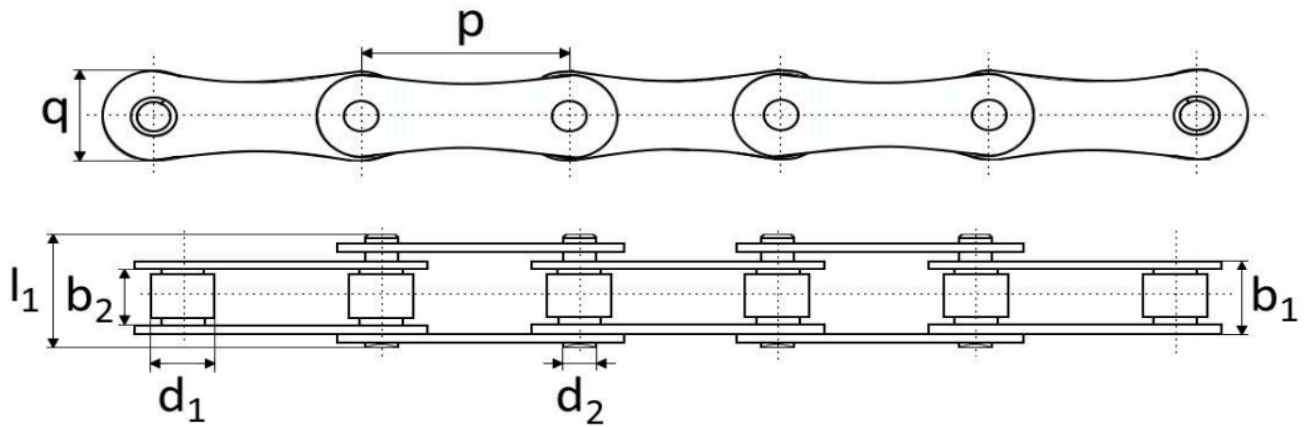

## METEOR DOUBLE PITCH ROLLER CHAINS

Simplex

\*) 1 = standaard, 2 = E, 3 = L, 4 = C, 5 = A

Type	Code*	Afmetingen [mm]						Breukbelasting	
		Steek / p	b1 min	b2 max	d1 max	d2	l1 max	q max	N min
1091 210B	4381091(1/2/3/4/5)	31,75	9,65	13,95	10,16	5,08	20	13,6	23000