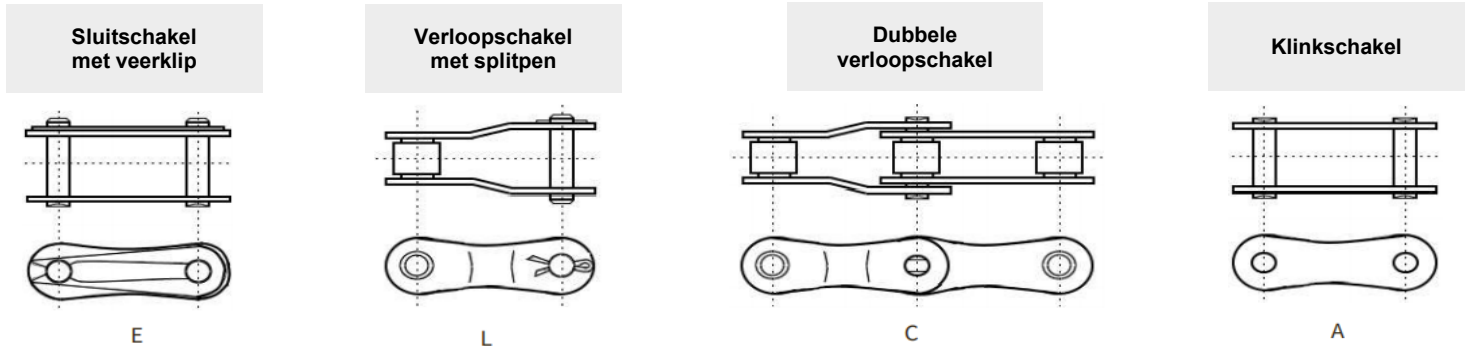

## METEOR DOUBLE PITCH ROLLER CHAINS

Simplex

\*) 1 = standaard, 2 = E, 3 = L, 4 = C, 5 = A

Type	Code*	Afmetingen [mm]						Breukbelasting	
		Steek / p	b1 min	b2 max	d1 max	d2	l1 max	q max	N min
1091 210B	4381091(1/2/3/4/5)	31,75	9,65	13,95	10,16	5,08	20	13,6	23000