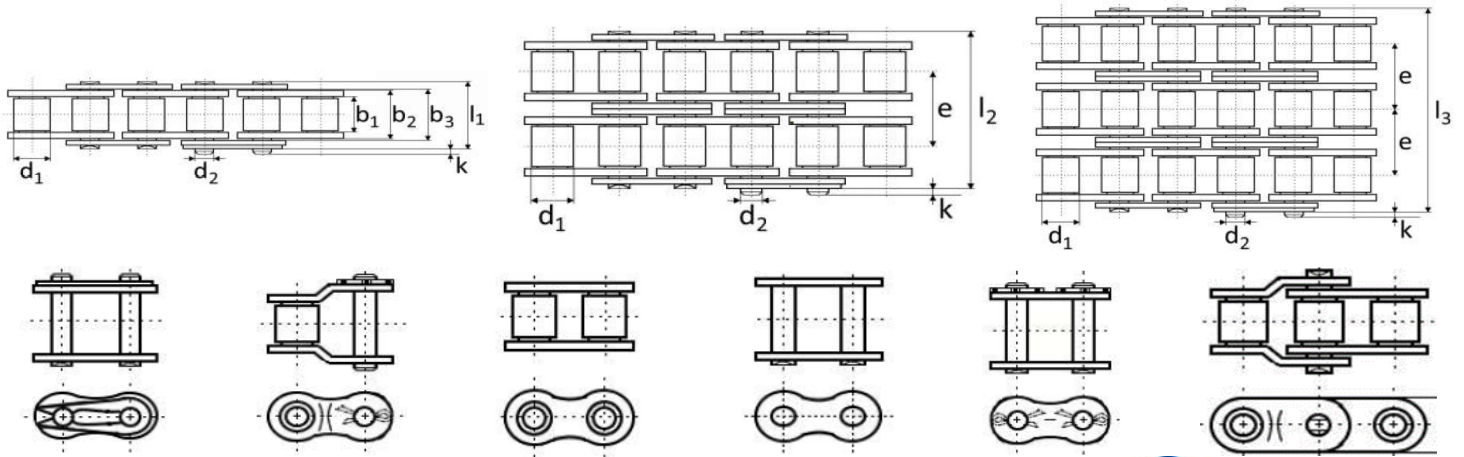

METEOR ROLLENKetting

METEOR ROLLER CHAINS

In simplex, duplex en triplex - DIN 8188 ASA 40 - ook verkrijgbaar in staalverzinkt of RVS

Simplex

Type	Code	Steek x binnen-breedte	Afmetingen [mm]											Breukbelasting/ kracht		
			Steek	b1 min	b2 max	b3 min	d1 max	d2 max	d3 min	e	g max	h min	k max	l1, l2, l3 max	Fb N min	N
08A-1	43108100	1/2" x 5/16"	12,70	7,85	11,15	11,18	7,95	3,96	4,01	-	12,0	12,4	3,9	17,8	14100	141
10A-1	43110100	5/8" x 3/8"	15,875	9,40	13,80	13,93	10,16	5,08	5,13	-	15,0	15,4	4,1	21,8	22200	222
12A-1	43112100	3/4" x 1/2"	19,05	12,57	17,70	17,85	11,91	5,94	5,99	-	18,0	18,4	4,6	26,9	31800	318
16A-1	43116100	1" x 5/8"	25,40	15,75	22,50	22,70	15,88	7,92	7,98	-	24,1	24,4	5,4	33,5	56700	567
20A-1	43120100	1 1/4" x 3/4"	31,75	18,90	27,40	27,60	19,05	9,53	9,59	-	30,1	30,5	6,1	41,1	88500	885
24A-1	43124100	1 1/2" x 1"	38,10	25,22	35,30	35,60	22,23	11,10	11,17	-	36,2	36,6	6,6	50,8	127000	1270
28A-1	43128100	1 3/4" x 1"	44,45	25,22	37,00	37,30	25,40	12,70	12,77	-	42,2	42,7	7,4	54,9	172400	1724
32A-1	43132100	2" x 1 1/4"	50,80	31,55	45,00	45,30	28,58	14,27	14,35	-	48,2	48,8	7,9	65,6	226800	2268
40A-1	43140100	2 1/2" x 1 1/2"	63,50	37,85	54,70	55,00	39,68	19,84	19,92	-	60,3	61,0	10,0	80,3	353800	3538

Duplex

Type	Code	Steek x binnen-breedte	Afmetingen [mm]											Breukbelasting/ kracht		
			Steek	b1 min	b2 max	b3 min	d1 max	d2 max	d3 min	e	g max	h min	k max	l1, l2, l3 max	Fb N min	N
08A-2	43108200	1/2" x 5/16"	12,70	7,85	11,15	11,18	7,95	3,96	4,01	14,38	12,0	12,4	3,9	32,3	28200	282
10A-2	43110200	5/8" x 3/8"	15,875	9,40	13,80	13,93	10,16	5,08	5,13	18,11	15,0	15,4	4,1	39,9	44400	440
12A-2	43112200	3/4" x 1/2"	19,05	12,57	17,70	17,85	11,91	5,94	5,99	22,78	18,0	18,4	4,6	49,8	63600	636
16A-2	43116200	1" x 5/8"	25,40	15,75	22,50	22,70	15,88	7,92	7,98	29,29	24,1	24,4	5,4	62,7	113400	1134
20A-2	43120200	1 1/4" x 3/4"	31,75	18,90	27,40	27,60	19,05	9,53	9,59	35,76	30,1	30,5	6,1	77,0	177000	1770
24A-2	43124200	1 1/2" x 1"	38,10	25,22	35,30	35,60	22,23	11,10	11,17	45,44	36,2	36,6	6,6	96,3	254000	2540
28A-2	43128200	1 3/4" x 1"	44,45	25,22	37,00	37,30	25,40	12,70	12,77	48,87	42,2	42,7	7,4	103,0	344800	3448
32A-2	43132200	2" x 1 1/4"	50,80	31,55	45,00	45,30	28,58	14,27	14,35	58,55	48,2	48,8	7,9	124,0	453600	4536
40A-2	43140200	2 1/2" x 1 1/2"	63,50	37,85	54,70	55,00	39,68	19,84	19,92	71,55	60,3	61,0	10,0	151,0	707600	7076

Triplex