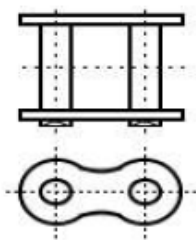

Klinkschakel