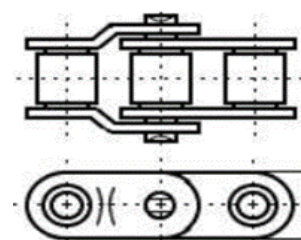

METEOR ROLLENKetting

METEOR ROLLER CHAINS

In simplex, duplex en triplex - DIN 8188 ASA 40 - ook verkrijgbaar in staalverzinkt of RVS

Sluitschakel met veerklip

Verloopschakel met splitpen

Binnenschakel

Type	Code			Code			Code		
	Simplex	Duplex	Triplex	Simplex	Duplex	Triplex	Simplex	Duplex	Triplex
08A	43108101	43108201	43108301	43108102	43108202	43108302	43108103	43108203	43108303
10A	43110101	43110201	43110301	43110102	43110202	43110302	43110103	43110203	43110303
12A	43112101	43112201	43112301	43112102	43112202	43112302	43112103	43112203	43112303
16A	43116101	43116201	43116301	43116102	43116202	43116302	43116103	43116203	43116303
20A	43120101	43120201	43120301	43120102	43120202	43120302	43120103	43120203	43120303
24A	43124101	43124201	43124301	43124102	43124202	43124302	43124103	43124203	43124303
28A	43128101	43128201	43128301	43128102	43128202	43128302	43128103	43128203	43128303
32A	43132101	43132201	43132301	43132102	43132202	43132302	43132103	43132203	43132303
40A	43140101	43140201	43140301	43140102	43140202	43140302	43140103	43140203	43140303

Klinkschakel

Sluitschakel met splitpen

Dubbele verloopschakel

Type	Code			Code			Code		
	Simplex	Duplex	Triplex	Simplex	Duplex	Triplex	Simplex	Duplex	Triplex
08A	43108104	43108204	43108304	43108105	43108205	43108305	43108106	43108206	43108306
10A	43110104	43110204	43110304	43110105	43110205	43110305	43110106	43110206	43110306
12A	43112104	43112204	43112304	43112105	43112205	43112305	43112106	43112206	43112306
16A	43116104	43116204	43116304	43116105	43116205	43116305	43116106	43116206	43116306
20A	43120104	43120204	43120304	43120105	43120205	43120305	43120106	43120206	43120306
24A	43124104	43124204	43124304	43124105	43124205	43124305	43124106	43124206	43124306
28A	43128104	43128204	43128304	43128105	43128205	43128305	43128106	43128206	43128306
32A	43132104	43132204	43132304	43132105	43132205	43132305	43132106	43132206	43132306
40A	43140104	43140204	43140304	43140105	43140205	43140305	43140106	43140206	43140306