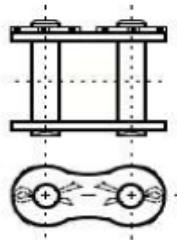

Sluitschakel met splitpen