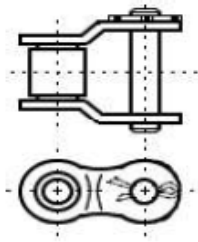

Verloopschakel met splitpen