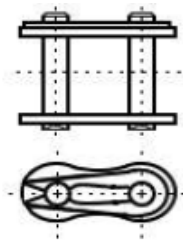

METEOR ROLLENKetting

METEOR ROLLER CHAINS

In simplex, duplex en triplex - DIN 8188 ASA 40 - ook verkrijgbaar in staalverzinkt of RVS

Sluitschakel met veerklip