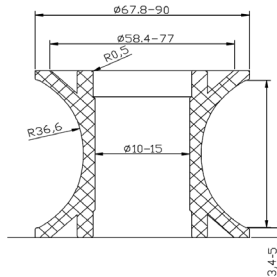

# MONOWIELEN MONO WHEELS

Nylon

Afmetingen (mm)					
Buiten-diameter	Wiel-breedte	Naaf-lengte	Lager	Binnen-diameter	Materiaal
47	8,9	21	2 x 6000-2RS	10	Nylon

Afmetingen (mm)					
Buiten-diameter	Wiel-breedte	Naaf-lengte	Lager	Binnen-diameter	Materiaal
60	8,9	21	2 x 6000-2RS	10	Nylon

# DIABOOLWIELEN DIABOLO WHEELS

Nylon

Afmetingen (mm)						
Flens-diameter	Flens-breedte	Naaf diameter	Lager	Binnen-diameter	Materiaal	Geschikt voor buis
67,8	3,4	58,4	2 x 6201-2RS	12	Nylon	50mm
67,8	3,4	58,4	2 x 6202-2RS	15	Nylon	50mm

Afmetingen (mm)						
Flens-diameter	Flens-breedte	Naaf diameter	Lager	Binnen-diameter	Materiaal	Geschikt voor buis
70	3,4	58,4	Glijlager	10	Nylon	50mm

Afmetingen (mm)							
Flens-diameter	Flens-breedte	Naaf diameter	Tussenbus	Lager	Asbus	Materiaal	Geschikt voor buis
90	5	77	dia. 40x48	4 x 6002-ZZ	10x15x79	Nylon	57-63mm