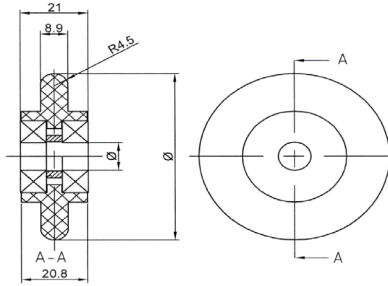

# MONOWIELEN MONO WHEELS

Nylon

Afmetingen (mm)					
Buiten-diameter	Wiel-breedte	Naaf-lengte	Lager	Binnen-diameter	Materiaal
47	8,9	21	2 x 6000-2RS	10	Nylon

Afmetingen (mm)					
Buiten-diameter	Wiel-breedte	Naaf-lengte	Lager	Binnen-diameter	Materiaal
60	8,9	21	2 x 6000-2RS	10	Nylon

# DIABOOLWIELEN DIABOLO WHEELS

Nylon

Afmetingen (mm)						
Flens-diameter	Flens-breedte	Naaf diameter	Lager	Binnen-diameter	Materiaal	Geschikt voor buis
67,8	3,4	58,4	2 x 6201-2RS	12	Nylon	50mm
67,8	3,4	58,4	2 x 6202-2RS	15	Nylon	50mm

Afmetingen (mm)						
Flens-diameter	Flens-breedte	Naaf diameter	Lager	Binnen-diameter	Materiaal	Geschikt voor buis
70	3,4	58,4	Glijlager	10	Nylon	50mm

Afmetingen (mm)							
Flens-diameter	Flens-breedte	Naaf diameter	Tussenbus	Lager	Asbus	Materiaal	Geschikt voor buis
90	5	77	dia. 40x48	4 x 6002-ZZ	10x15x79	Nylon	57-63mm