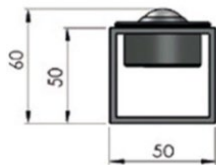

KOGELPOT RAILS

BALL TRANSFER TRACKS

Kogelpot series - KRS

KRS22B & KRS22B-KU

Kogelpot rails

Kogelpotten

Gegalvaniseerde behuizing

Stalen of plastic kogel

RVS kogel en solide behuizing op aanvraag

Rollerbaan

Geverfd staal (RAL 5017)

Andere RAL kleuren op aanvraag

Lengte op aanvraag, max. 6 meter