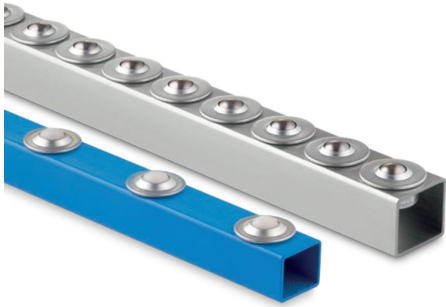

KOGELPOT RAILS

BALL TRANSFER TRACKS

Kogelpot series - KRS

**KRS15B
&
KRS15B-KU**

Kogelpot rails

Kogelpotten

Gegalvaniseerde behuizing

Stalen of plastic kogel

RVS kogel en solide behuizing op aanvraag

Rollerbaan

Geverfd staal (RAL 5017)

Andere RAL kleuren op aanvraag

Lengte op aanvraag, max. 6 meter

KRS15B				
Artikel	Code	Steek <i>mm</i>	Materiaal	Capaciteit per roller <i>kg</i>
KRS15B-050	80017457	50	Staal	60
KRS15B-075	80017458	75	Staal	60
KRS15B-100	80017454	100	Staal	60
KRS15B-125	80017455	125	Staal	60
KRS15B-150	80017456	150	Staal	60

KRS15B-KU				
Artikel	Code	Steek <i>mm</i>	Materiaal	Capaciteit per roller <i>kg</i>
KRS15B-KU-050	80040504	50	Plastic	10
KRS15B-KU-075	80031127	75	Plastic	10
KRS15B-KU-100	80033571	100	Plastic	10
KRS15B-KU-125	80032524	125	Plastic	10
KRS15B-KU-150	80027649	150	Plastic	10

RVS kogel en solide behuizing op aanvraag

Rollerbaan

Geverfd staal (RAL 5017)

Andere RAL kleuren op aanvraag

Lengte op aanvraag, max. 6 meter

KRS22B				
Artikel	Code	Steek <i>mm</i>	Materiaal	Capaciteit per roller <i>kg</i>
KRS22B-075	80031582	75	Staal	160
KRS22B-100	80017460	100	Staal	160
KRS22B-150	80017461	150	Staal	160
KRS22B-200	80017462	200	Staal	160