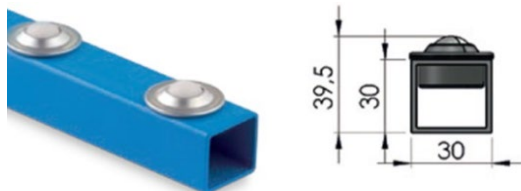

RVS kogel en solide behuizing op aanvraag

Rollerbaan

Geverfd staal (RAL 5017)

Andere RAL kleuren op aanvraag

Lengte op aanvraag, max. 6 meter

KRS15B				
Artikel	Code	Steek <i>mm</i>	Materiaal	Capaciteit per roller <i>kg</i>
KRS15B-050	80017457	50	Staal	60
KRS15B-075	80017458	75	Staal	60
KRS15B-100	80017454	100	Staal	60
KRS15B-125	80017455	125	Staal	60
KRS15B-150	80017456	150	Staal	60

KRS15B-KU				
Artikel	Code	Steek <i>mm</i>	Materiaal	Capaciteit per roller <i>kg</i>
KRS15B-KU-050	80040504	50	Plastic	10
KRS15B-KU-075	80031127	75	Plastic	10
KRS15B-KU-100	80033571	100	Plastic	10
KRS15B-KU-125	80032524	125	Plastic	10
KRS15B-KU-150	80027649	150	Plastic	10