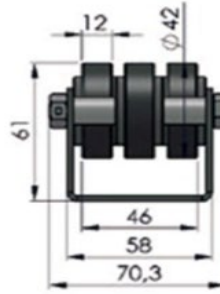

ROLLENRAILS GELAGERDE COLLIROLLER

ROLLER RAILS BEARINGS COLLI ROLLER

Colli series - US-NR

US-NR-6004

Colliroller

Rollers:

Staal \varnothing 50 mm en \varnothing 54 mm
Kogel- of glijlager
Capaciteit tot 500 kg/roller

Rollerbaan:

Gemaakt van gegalvaniseerd plaatstaal
(dikte 2,5 mm)
Lengte op aanvraag, max 6 meter

US-NR-6004 type 1

Artikel	Code	Steek mm	Materiaal	Lager	Capaciteit per roller kg
US-NR-6004-2RS-33-TYPE1	80034111	33,3	Blank staal	Diepgroefkogellager	500

US-NR-6004 type 2

Artikel	Code	Steek mm	Materiaal	Lager	Capaciteit per roller kg
US-NR-6004-2RS-33-TYPE2	80039595	33,3	Blank staal	Diepgroefkogellager	500