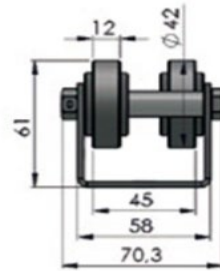

ROLLENRAILS GELAGERDE COLLIROLLER

ROLLER RAILS BEARINGS COLLI ROLLER

Colli series - US-NR

US-NR-6004

Colliroller

Rollers:

Staal \varnothing 50 mm en \varnothing 54 mm
Kogel- of glijlager
Capaciteit tot 500 kg/roller

Rollerbaan:

Gemaakt van gegalvaniseerd plaatstaal
(dikte 2,5 mm)
Lengte op aanvraag, max 6 meter

US-NR-6004 type 1

Artikel	Code	Steek mm	Materiaal	Lager	Capaciteit per roller kg
US-NR-6004-2RS-33-TYPE1	80034111	33,3	Blank staal	Diepgroefkogellager	500

US-NR-6004 type 2

Artikel	Code	Steek mm	Materiaal	Lager	Capaciteit per roller kg
US-NR-6004-2RS-33-TYPE2	80039595	33,3	Blank staal	Diepgroefkogellager	500