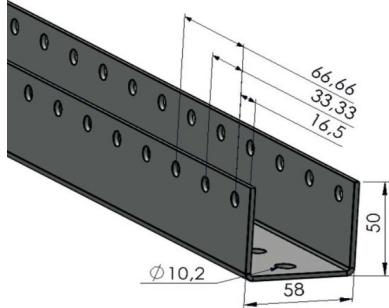

ROLLENRAILS GELAGERDE COLLIROLLER

ROLLER RAILS BEARINGS COLLI ROLLER

Colli series - US-NR

US-NR-6004

Colliroller

Rollers:

Staal \varnothing 50 mm en \varnothing 54 mm
Kogel- of glijlager
Capaciteit tot 500 kg/roller

Rollerbaan:

Gemaakt van gegalvaniseerd plaatstaal
(dikte 2,5 mm)
Lengte op aanvraag, max 6 meter

US-NR-6004 type 1

Artikel	Code	Steek mm	Materiaal	Lager	Capaciteit per roller kg
US-NR-6004-2RS-33-TYPE1	80034111	33,3	Blank staal	Diepgroefkogellager	500

US-NR-6004 type 2

Artikel	Code	Steek mm	Materiaal	Lager	Capaciteit per roller kg
US-NR-6004-2RS-33-TYPE2	80039595	33,3	Blank staal	Diepgroefkogellager	500