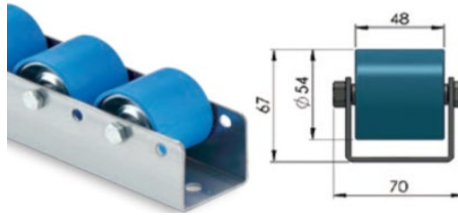

## ROLLER RAILS PLASTIC COLLI ROLLER

Colli series - US-NR, US-SR

**US-NR  
&  
US-SR**

#### Rollerbaan:

Gemaakt van gegalvaniseerd plaatstaal  
(dikte 2,5 mm)  
Lengte op aanvraag, max 6 meter