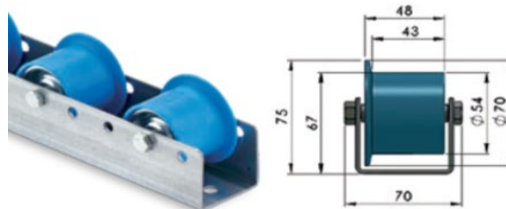

US-NR40

Artikel	Code	Steek mm	Materiaal	Lager	Capaciteit per roller kg
US-NR40-066	80026419	66	Plastic	Kogellager	40
US-NR40-100	80026410	100	Plastic	Kogellager	40
US-NR40-133	80026413	133	Plastic	Kogellager	40
US-NR40-166	80026415	166	Plastic	Kogellager	40
US-NR40-200	80026417	200	Plastic	Kogellager	40

US-SR40

Artikel	Code	Steek mm	Materiaal	Lager	Capaciteit per roller kg
US-SR40-100	80026445	100	Plastic	Kogellager	40
US-SR40-133	80026446	133	Plastic	Kogellager	40
US-SR40-166	80026447	166	Plastic	Kogellager	40
US-SR40-200	80026448	200	Plastic	Kogellager	40