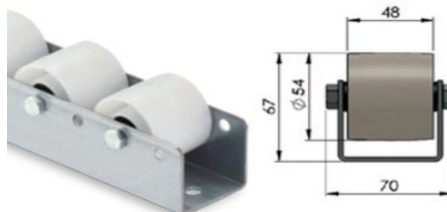

US-NR50

Artikel	Code	Steek mm	Materiaal	Lager	Capaciteit per roller kg
US-NR50-066	80026420	66	polyamide	Groefkogellager	150
US-NR50-100	80026411	100	polyamide	Groefkogellager	150
US-NR50-133	80026414	133	polyamide	Groefkogellager	150
US-NR50-166	80026416	166	polyamide	Groefkogellager	150
US-NR50-200	80026418	200	polyamide	Groefkogellager	150