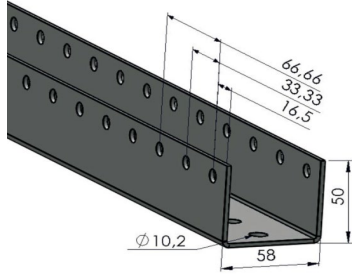

ROLLENRAILS KUNSTSTOF COLLIROLLER

ROLLER RAILS PLASTIC COLLI ROLLER

Colli series - US-NR, US-SR

**US-NR
&
US-SR**