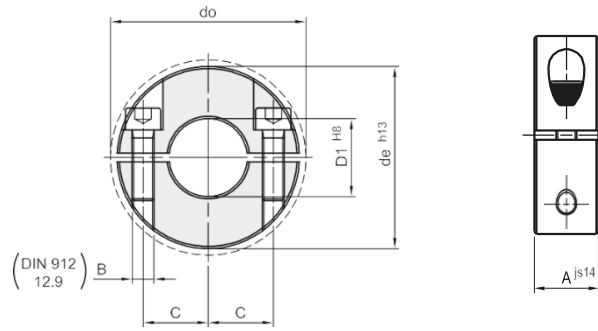

STELRINGEN DUBBELE SPLIT SHAFT COLLARS TWO SPLITS

Gezwart - RVS

ABRR

Materiaal: Staal gezwart - RVS

Westland Techniek

Artikel	D1	de	do	A	B	C	Code	
							Gezwart	RVS
ABRR 4	4	16	20,7	9	M3 x 8	6	86000404	86200404
ABRR 5	5	16	20,7	9	M3 x 8	6	86000405	86200405
ABRR 6	6	16	20,7	9	M3 x 8	6	86000406	86200406
ABRR 8	8	18	22,4	9	M3 x 8	7	86000408	86200408
ABRR 10	10	24	26,0	9	M3 x 8	9	86000410	86200410
ABRR 12	12	28	31,8	11	M4 x 12	10	86000412	86200412
ABRR 14	14	30	33,9	11	M4 x 12	11	86000414	86200414
ABRR 15	15	34	39,4	13	M5 x 14	13	86000415	86200415
ABRR 16	16	34	39,4	13	M5 x 14	13	86000416	86200416
ABRR 18	18	36	41,2	13	M5 x 14	14	86000418	86200418
ABRR 19	19	40	46,4	15	M6 x 16	15	86000419	86200419
ABRR 20	20	40	46,4	15	M6 x 16	15	86000420	86200420
ABRR 22	22	42	48,1	15	M6 x 16	16	86000422	86200422
ABRR 23	23	45	50,8	15	M6 x 16	18	86000423	86200423
ABRR 24	24	45	50,8	15	M6 x 16	18	86000424	86200424
ABRR 25	25	45	50,8	15	M6 x 16	18	86000425	86200425
ABRR 26	26	48	53,7	15	M6 x 18	19	86000426	86200426
ABRR 28	28	48	53,7	15	M6 x 18	19	86000428	86200428
ABRR 30	30	54	58,6	15	M6 x 18	22	86000430	86200430
ABRR 32	32	54	58,6	15	M6 x 18	22	86000432	86200432
ABRR 35	35	57	61,6	15	M6 x 18	23	86000435	86200435
ABRR 36	36	57	61,6	15	M6 x 18	23	86000436	86200436
ABRR 38	38	60	65,0	15	M6 x 18	25	86000438	86200438
ABRR 40	40	60	65,0	15	M6 x 18	25	86000440	86200440
ABRR 45	45	73	79,4	19	M8 x 25	30	86000445	86200445
ABRR 48	48	78	84,2	19	M8 x 25	32	86000448	86200448
ABRR 50	50	78	84,2	19	M8 x 25	32	86000450	86200450
ABRR 55	55	82	88,8	19	M8 x 25	34	86000455	86200455
ABRR 60	60	88	94,0	19	M8 x 25	37	86000460	86200460
ABRR 70	70	98	104,5	19	M8 x 25	42	86000470	86200470
ABRR 80	80	108	113,8	19	M8 x 25	47	86000480	86200480