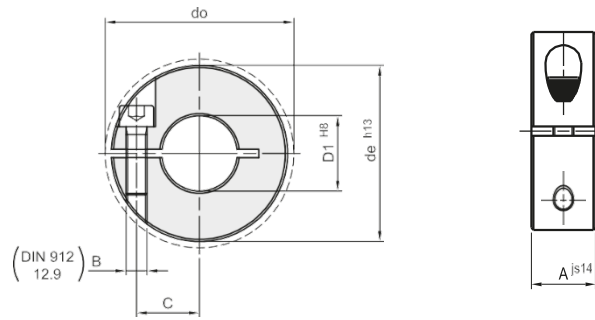

STELRINGEN ENKELE SPLIT SHAFT COLLARS ONE SPLIT

Gezwart - RVS

ABR

Materiaal: Staal gezwart - RVS

Artikel	D1	de	do	A	B	C	Code	
							Gezwart	RVS
ABR 4	4	16	20,7	9	M3 x 8	6	86000304	86200304
ABR 5	5	16	20,7	9	M3 x 8	6	86000305	86200305
ABR 6	6	16	20,7	9	M3 x 8	6	86000306	86200306
ABR 8	8	18	22,4	9	M3 x 8	7	86000308	86200308
ABR 10	10	24	26,0	9	M3 x 8	9	86000310	86200310
ABR 12	12	28	31,8	11	M4 x 12	10	86000312	86200312
ABR 14	14	30	33,9	11	M4 x 12	11	86000314	86200314
ABR 15	15	34	39,4	13	M5 x 14	13	86000315	86200315
ABR 16	16	34	39,4	13	M5 x 14	13	86000316	86200316
ABR 18	18	36	41,2	13	M5 x 14	14	86000318	86200318
ABR 19	19	40	46,4	15	M6 x 16	15	86000319	86200319
ABR 20	20	40	46,4	15	M6 x 16	15	86000320	86200320
ABR 22	22	42	48,1	15	M6 x 16	16	86000322	86200322
ABR 23	23	45	50,8	15	M6 x 16	18	86000323	86200323
ABR 24	24	45	50,8	15	M6 x 16	18	86000324	86200324
ABR 25	25	45	50,8	15	M6 x 16	18	86000325	86200325
ABR 26	26	48	53,7	15	M6 x 18	19	86000326	86200326
ABR 28	28	48	53,7	15	M6 x 18	19	86000328	86200328
ABR 30	30	54	58,6	15	M6 x 18	22	86000330	86200330
ABR 32	32	54	58,6	15	M6 x 18	22	86000332	86200332
ABR 35	35	57	61,6	15	M6 x 18	23	86000335	86200335
ABR 36	36	57	61,6	15	M6 x 18	23	86000336	86200336
ABR 38	38	60	65,0	15	M6 x 18	25	86000338	86200338
ABR 40	40	60	65,0	15	M6 x 18	25	86000340	86200340
ABR 45	45	73	79,4	19	M8 x 25	30	86000345	86200345
ABR 48	48	78	84,2	19	M8 x 25	32	86000348	86200348
ABR 50	50	78	84,2	19	M8 x 25	32	86000350	86200350
ABR 55	55	82	88,8	19	M8 x 25	34	86000355	86200355
ABR 60	60	88	94,0	19	M8 x 25	37	86000360	86200360
ABR 70	70	98	104,5	19	M8 x 25	42	86000370	86200370
ABR 80	80	108	113,8	19	M8 x 25	47	86000380	86200380