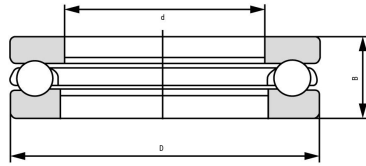

## SERIE 51100

Materiaal: Chromstaal

Artikel	Code	d	D	B	Draaggetallen (kN)	
					Dynamisch (Cr)	Statisch (Co)
BA6	90000522	6	14	5	1,7	1,9
BA8	90000542	8	19	7	3,2	3,8
51100	12051100	10	24	9	7,65	11,2
51101	12051101	12	26	9	8	12,2
51102	12051102	15	28	9	8,15	13,4
51103	12051103	17	30	9	8,8	15,6
51104	12051104	20	35	10	11,6	21,2
51105	12051105	25	42	11	14	28
51106	12051106	30	47	11	14,6	32
51107	12051107	35	52	12	15,3	37,5
51108	12051108	40	60	13	20,8	50
51109	12051109	45	65	14	21,6	55
51110	12051110	50	70	14	22	60
51111	12051111	55	78	16	26,5	72
51112	12051112	60	85	17	36,5	93
51113	12051113	65	90	18	37,5	98
51114	12051114	70	95	18	37,5	104
51115	12051115	75	100	19	44	137
51116	12051116	80	105	19	45	140
51117	12051117	85	110	19	45	150
51118	12051118	90	120	22	60	190
51120	12051120	100	102	25	85	270

# TAATSLAGERS

Materiaal: Chromstaal

Artikel	Code	d	D	B	Draaggetallen (kN)	
					Dynamisch (Cr)	Statisch (Co)
51200	12051200	10	26	11	9,8	13,7
51201	12051201	12	28	11	10,2	15
51202	12051202	15	32	12	12,7	19,6
51203	12051203	17	35	12	13,2	21,6
51204	12051204	20	40	14	17,3	30
51205	12051205	25	47	15	21,2	40
51206	12051206	30	52	16	22	44
51207	12051207	35	62	18	30	62
51208	12051208	40	68	19	36	78
51209	12051209	45	73	20	34,5	78
51210	12051210	50	78	22	41,5	96,5
51211	12051211	55	90	25	52	122