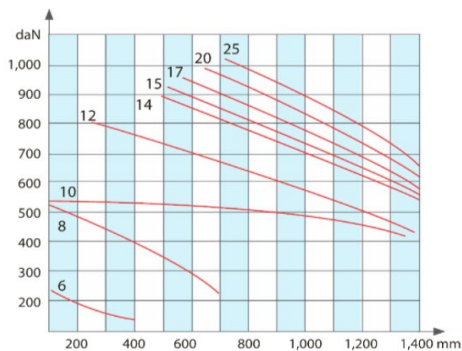

TRANSPORTROLLEN CARRIER ROLLERS

Kunststof & staal

Materiaal

Kunststof: Beschikbaar in de volgende diameter/buisdikte: *zie blz. 2*

Staal: Beschikbaar in de volgende diameter/buisdikte: *zie blz. 3*

Te vermelden specificaties:

- Materiaal
- Diameter
- Rollengte
- Inbouwlengte
- Aslengte
- Type as: *zie blz. 4*
- Type lagerpotten: *zie blz.*

Static load on the axles

with clamped support

with loose support

Static surface load of the tubes