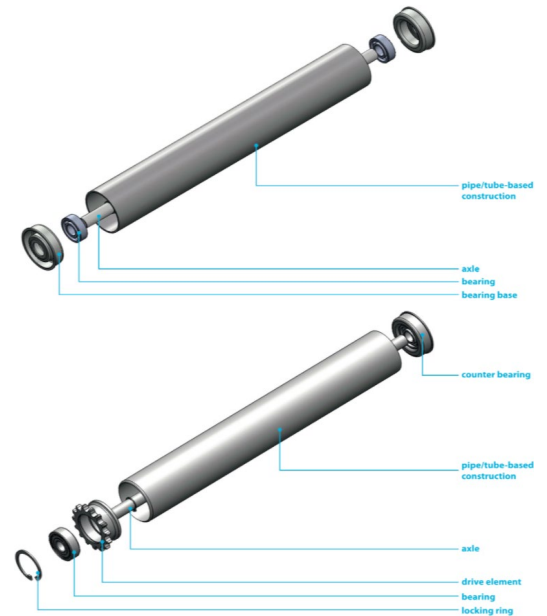

TRANSPORTROLLEN CARRIER ROLLERS

Kunststof & staal

Materiaal

Kunststof: Beschikbaar in de volgende diameter/buisdikte: *zie blz. 2*

Staal: Beschikbaar in de volgende diameter/buisdikte: *zie blz. 3*

Te vermelden specificaties:

- Materiaal
- Diameter
- Rollengte
- Inbouwlengte
- Aslengte
- Type as: *zie blz. 4*
- Type lagerpotten: *zie blz.*

Static load on the axles

with clamped support

with loose support

Static surface load of the tubes