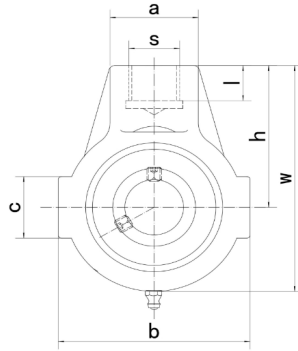

SPANLAGERBLOKKEN TAKE UP UNITS

Gegoten lagerblokken / UCHE201 - UCHE210

UCHE

- * 234... FK
- * 230... FK alternatief
- * 231... FK met kap
- * 235... FK met kap alternatief
- * 200... Neutraal

Type	Code*	Afmetingen (mm / in.)										Lagertype	Huis	Gewicht (kg)
		d	h	w	b	c	a	s	l	B	n			
UCHE201 201-8	234201013 -	12 1/2	58 2-9/32	91 3-37/64	65 2-9/16	38 1-1/2	30 1-3/16	M16 G-3/4	21 53/64	31 1.2205	12,7 0.500	UC201RG UC201-8RG	HE204	0,61 0,60
UCHE202 202-9 202-10	234202013 - -	15 9/16 5/8	58 2-9/32	91 3-37/64	65 2-9/16	38 1-1/2	30 1-3/16	M16 G-3/4	21 53/64	31 1.2205	12,7 0.500	UC202RG UC202-9RG UC202-10RG	HE204	0,60 0,60 0,60
UCHE203 203-11	234203013 -	17 11/16	58 2-9/32	91 3-37/64	65 2-9/16	38 1-1/2	30 1-3/16	M16 G-3/4	21 53/64	31 1.2205	12,7 0.500	UC203RG UC203-11RG	HE204	0,59 0,58
UCHE204 204-12	234204013 -	20 3/4	58 2-9/32	91 3-37/64	65 2-9/16	38 1-1/2	30 1-3/16	M16 G-3/4	21 53/64	31 1.2205	12,7 0.500	UC204RG UC204-12RG	HE204	0,57 0,57
UCHE205 205-13 205-14 205-15 205-16	234205013 - - - -	25 13/16 7/8 15/16 1	64 2-33/64	99 3-57/64	70 2-3/4	38 1-1/2	35 1-3/8	M20 G-3/4	22 55/64	34,1 1.3425	14,3 0.563	UC205RG UC205-13RG UC205-14RG UC205-15RG UC205-16RG	HE205	0,71 0,75 0,74 0,72 0,71
UCHE206 206-17 206-18 206-19 206-20	234206013 - - - -	30 1-1/16 1-1/8 1-3/16 1-1/4	72 2-53/64	114 4-31/64	85 3-11/32	40 1-37/64	40 1-37/64	M24 G-3/4	24 15/16	38,1 1.5000	15,9 0.626	UC206RG UC206-17RG UC206-18RG UC206-19RG UC206-20RG	HE206	1,10 1,11 1,12 1,10 1,09
UCHE207 207-20 207-21 207-22 207-23	234207013 - - - -	35 1-1/4 1-5/16 1-3/8 1-7/16	76 3	122 4-51/64	90 3-35/64	40 1-37/64	40 1-37/64	M24 G-3/4	24 15/16	42,9 1.6890	17,5 0.689	UC207RG UC207-20RG UC207-21RG UC207-22RG UC207-23RG	HE207	1,23 1,29 1,26 1,23 1,20
UCHE208 208-24 208-25	234208013 - -	40 1-1/2 1-9/16	85 3-11/32	135 5-5/16	100 3-15/16	45 1-25/32	40 1-37/64	M24 G-3/4	24 15/16	49,2 1.9370	19 0.748	UC208RG UC208-24RG UC208-25RG	HE208	1,58 1,62 1,59
UCHE209 209-26 209-27 209-28	234209013 - - -	45 1-5/8 1-11/16 1-3/4	90,0 3-35/64	145 5-45/64	110 4-21/64	46 1-13/16	40 1-37/64	M24 G1	24 15/16	49,2 1.9370	19 0.748	UC209RG UC209-26RG UC209-27RG UC209-28RG	HE209	1,97 2,07 2,03 1,99
UCHE210 210-29 210-30 210-31 210-32	234210013 - - - -	50 1-13/16 1-7/8 1-15/16 2	90,0 3-35/64	145 5-45/64	110 4-21/64	46 1-13/16	40 1-37/64	M24 G1	24 15/16	51,6 2.0315	19 0.748	UC210RG UC210-29RG UC210-30RG UC210-31RG UC210-32RG	HE210	1,88 2,00 1,95 1,90 1,86