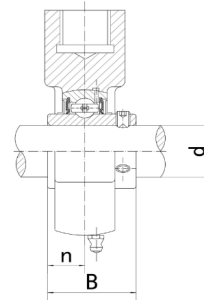

SPANLAGERBLOKKEN TAKE UP UNITS

Gegoten lagerblokken / UCHE201 - UCHE210

UCHE

- * 234... FK
- * 230... FK alternatief
- * 231... FK met kap
- * 235... FK met kap alternatief
- * 200... Neutraal

Type	Code*	Afmetingen (mm / in.)										Lagertype	Huis	Gewicht (kg)
		d	h	w	b	c	a	s	l	B	n			
UCHE201 201-8	234201013 -	12 1/2	58 2-9/32	91 3-37/64	65 2-9/16	38 1-1/2	30 1-3/16	M16 G-3/4	21 53/64	31 1.2205	12,7 0.500	UC201RG UC201-8RG	HE204	0,61 0,60
UCHE202 202-9 202-10	234202013 - -	15 9/16 5/8	58 2-9/32	91 3-37/64	65 2-9/16	38 1-1/2	30 1-3/16	M16 G-3/4	21 53/64	31 1.2205	12,7 0.500	UC202RG UC202-9RG UC202-10RG	HE204	0,60 0,60 0,60
UCHE203 203-11	234203013 -	17 11/16	58 2-9/32	91 3-37/64	65 2-9/16	38 1-1/2	30 1-3/16	M16 G-3/4	21 53/64	31 1.2205	12,7 0.500	UC203RG UC203-11RG	HE204	0,59 0,58
UCHE204 204-12	234204013 -	20 3/4	58 2-9/32	91 3-37/64	65 2-9/16	38 1-1/2	30 1-3/16	M16 G-3/4	21 53/64	31 1.2205	12,7 0.500	UC204RG UC204-12RG	HE204	0,57 0,57
UCHE205 205-13 205-14 205-15 205-16	234205013 - - - -	25 13/16 7/8 15/16 1	64 2-33/64	99 3-57/64	70 2-3/4	38 1-1/2	35 1-3/8	M20 G-3/4	22 55/64	34,1 1.3425	14,3 0.563	UC205RG UC205-13RG UC205-14RG UC205-15RG UC205-16RG	HE205	0,71 0,75 0,74 0,72 0,71
UCHE206 206-17 206-18 206-19 206-20	234206013 - - - -	30 1-1/16 1-1/8 1-3/16 1-1/4	72 2-53/64	114 4-31/64	85 3-11/32	40 1-37/64	40 1-37/64	M24 G-3/4	24 15/16	38,1 1.5000	15,9 0.626	UC206RG UC206-17RG UC206-18RG UC206-19RG UC206-20RG	HE206	1,10 1,11 1,12 1,10 1,09
UCHE207 207-20 207-21 207-22 207-23	234207013 - - - -	35 1-1/4 1-5/16 1-3/8 1-7/16	76 3	122 4-51/64	90 3-35/64	40 1-37/64	40 1-37/64	M24 G-3/4	24 15/16	42,9 1.6890	17,5 0.689	UC207RG UC207-20RG UC207-21RG UC207-22RG UC207-23RG	HE207	1,23 1,29 1,26 1,23 1,20
UCHE208 208-24 208-25	234208013 - -	40 1-1/2 1-9/16	85 3-11/32	135 5-5/16	100 3-15/16	45 1-25/32	40 1-37/64	M24 G-3/4	24 15/16	49,2 1.9370	19 0.748	UC208RG UC208-24RG UC208-25RG	HE208	1,58 1,62 1,59
UCHE209 209-26 209-27 209-28	234209013 - - -	45 1-5/8 1-11/16 1-3/4	90,0 3-35/64	145 5-45/64	110 4-21/64	46 1-13/16	40 1-37/64	M24 G1	24 15/16	49,2 1.9370	19 0.748	UC209RG UC209-26RG UC209-27RG UC209-28RG	HE209	1,97 2,07 2,03 1,99
UCHE210 210-29 210-30 210-31 210-32	234210013 - - - -	50 1-13/16 1-7/8 1-15/16 2	90,0 3-35/64	145 5-45/64	110 4-21/64	46 1-13/16	40 1-37/64	M24 G1	24 15/16	51,6 2.0315	19 0.748	UC210RG UC210-29RG UC210-30RG UC210-31RG UC210-32RG	HE210	1,88 2,00 1,95 1,90 1,86