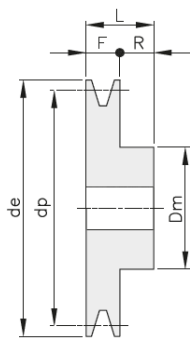

ALUMINIUM V-SNAARSCHIJF

SPA - 1

1

Materiaal: Aluminium

Artikel	Code	Groeven	Type	dp	Dm	F	L
1SPA 50	56010501	1		50		20	33
1SPA 56	56010561	1		56		20	33
1SPA 63	56010631	1		60	40	20	33
1SPA 71	56010711	1		71	41	20	33
1SPA 80	56010801	1		80	42	20	33
1SPA 90	56010901	1		90	46	20	33
1SPA 100	56011001	1		100	48	20	33
1SPA 112	56011121	1		112	48	20	33
1SPA 125	56011251	1		125	50	20	33
1SPA 140	56011401	1		140	54	20	33
1SPA 160	56011601	1		160	56	20	33
1SPA 180	56011801	1		180	57	20	33
1SPA 200	56012001	1		200	60	20	33
1SPA 224	56012241	1		225	61	20	33
1SPA 250	56012501	1		250	60	20	33
1SPA 280	56012801	1		280	64	20	33
1SPA 315	56013151	1		320	70	20	33
1SPA 355	56013551	1		350	75	20	33
1SPA 400	56014001	1		400	80	20	33
1SPA 450	56014501	1		450	83	20	33
1SPA 500	56015001	1		500	85	20	33

ALUMINIUM V-SNAARSCHIJF

SPA - 2

Materiaal: Aluminium

Artikel	Code	Groeven	Type	dp	Dm	F	L
2SPA 63	56010632	2		60	40	35	43
2SPA 71	56010712	2		70	42	35	43
2SPA 80	56010802	2		80	46	35	43
2SPA 90	56010902	2		90	46	35	43
2SPA 100	56011002	2		100	48	35	43
2SPA 112	56011122	2		112	48	35	43
2SPA 125	56011252	2		125	51	35	43
2SPA 140	56011402	2		140	55	35	43
2SPA 160	56011602	2		160	58	35	43
2SPA 180	56011802	2		180	60	35	43
2SPA 200	56012002	2		200	62	35	43
2SPA 224	56012242	2		225	64	35	43
2SPA 250	56012502	2		250	62	35	43
2SPA 280	56012802	2		280	64	35	43
2SPA 315	56013152	2		320	70	35	43
2SPA 355	56013552	2		350	75	35	43
2SPA 400	56014002	2		400	80	35	43
2SPA 450	56014502	2		450	85	35	43
2SPA 500	56015002	2		500	88	35	43