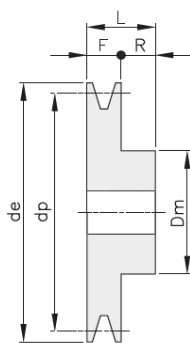

ALUMINIUM V-SNAARSCHIJF

SPB - 1

1

Materiaal: Aluminium

Artikel	Code	Groeven	Type	dp	Dm	F	L
1SPB 63	56020631	1		60	42	25	39
1SPB 71	56020711	1		70	44	25	39
1SPB 80	56020801	1		80	44	25	39
1SPB 90	56020901	1		90	48	25	39
1SPB 100	56021001	1		100	48	25	39
1SPB 112	56021121	1		112	48	25	39
1SPB 125	56021251	1		125	56	25	39
1SPB 140	56021401	1		140	56	25	39
1SPB 160	56021601	1		160	57	25	39
1SPB 180	56021801	1		180	60	25	39
1SPB 200	56022001	1		200	62	25	39
1SPB 224	56022241	1		225	64	25	39
1SPB 250	56022501	1		250	65	25	39
1SPB 280	56022801	1		280	72	25	39
1SPB 315	56023151	1		320	72	25	39
1SPB 355	56023551	1		350	75	25	39
1SPB 400	56024001	1		400	80	25	39
1SPB 450	56024501	1		450	86	25	39
1SPB 500	56025001	1		500	88	25	39

ALUMINIUM V-SNAARSCHIJF

SPB - 2

Materiaal: Aluminium

Artikel	Code	Groeven	Type	dp	Dm	F	L
2SPB 63	56020632	2		60	-	44	44
2SPB 71	56020712	2		70	-	44	44
2SPB 80	56020802	2		80	47	44	44
2SPB 90	56020902	2		90	47	44	44
2SPB 100	56021002	2		100	57	44	44
2SPB 112	56021122	2		112	55	44	44
2SPB 125	56021252	2		125	60	44	44
2SPB 140	56021402	2		140	60	44	44
2SPB 160	56021602	2		160	62	44	44
2SPB 180	56021802	2		180	64	44	44
2SPB 200	56022002	2		200	68	44	44
2SPB 224	56022242	2		225	72	44	44
2SPB 250	56022502	2		250	75	44	44
2SPB 280	56022802	2		280	75	44	44
2SPB 315	56023152	2		320	75	44	44
2SPB 355	56023552	2		350	75	44	44
2SPB 400	56024002	2		400	80	44	44
2SPB 450	56024502	2		450	86	44	44
2SPB 500	56025002	2		500	86	44	44