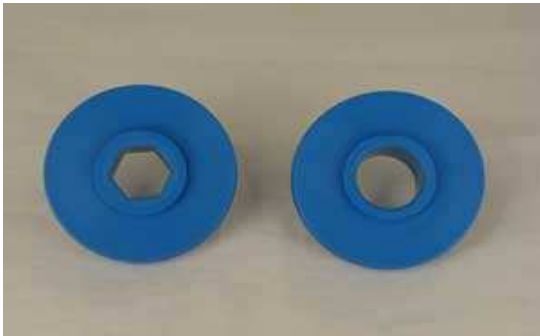

afb6

Labyrinth afdichting KTR- 40....

Voor 50x1,5 50x2,0 50x2,8
lagerpot 60x1,5 60x2,0

Boring 10 12 14 15 SW11